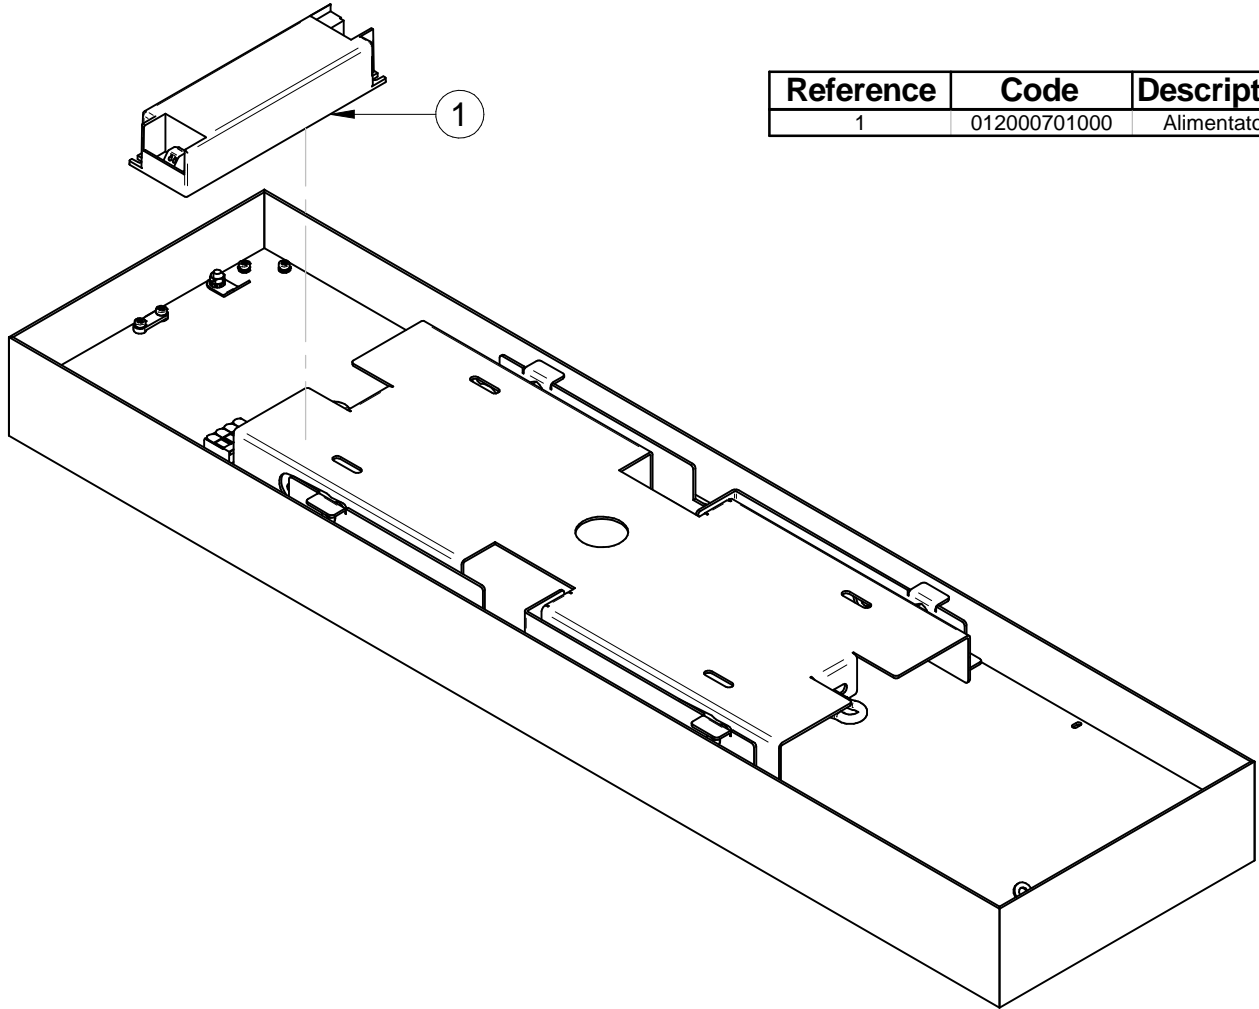

Code: CA008DWHMDI
Collection: TARA RT
Version: 00 Date:
Brand: Linea Light

linea
light
group

RICAMBI - SPARE PARTS - PIEZAS DE RECAMBIO - PIÈCES DÉTACHÉES - ERSATZTEILE

Reference	Code	Description
1	012000701000	Alimentatore