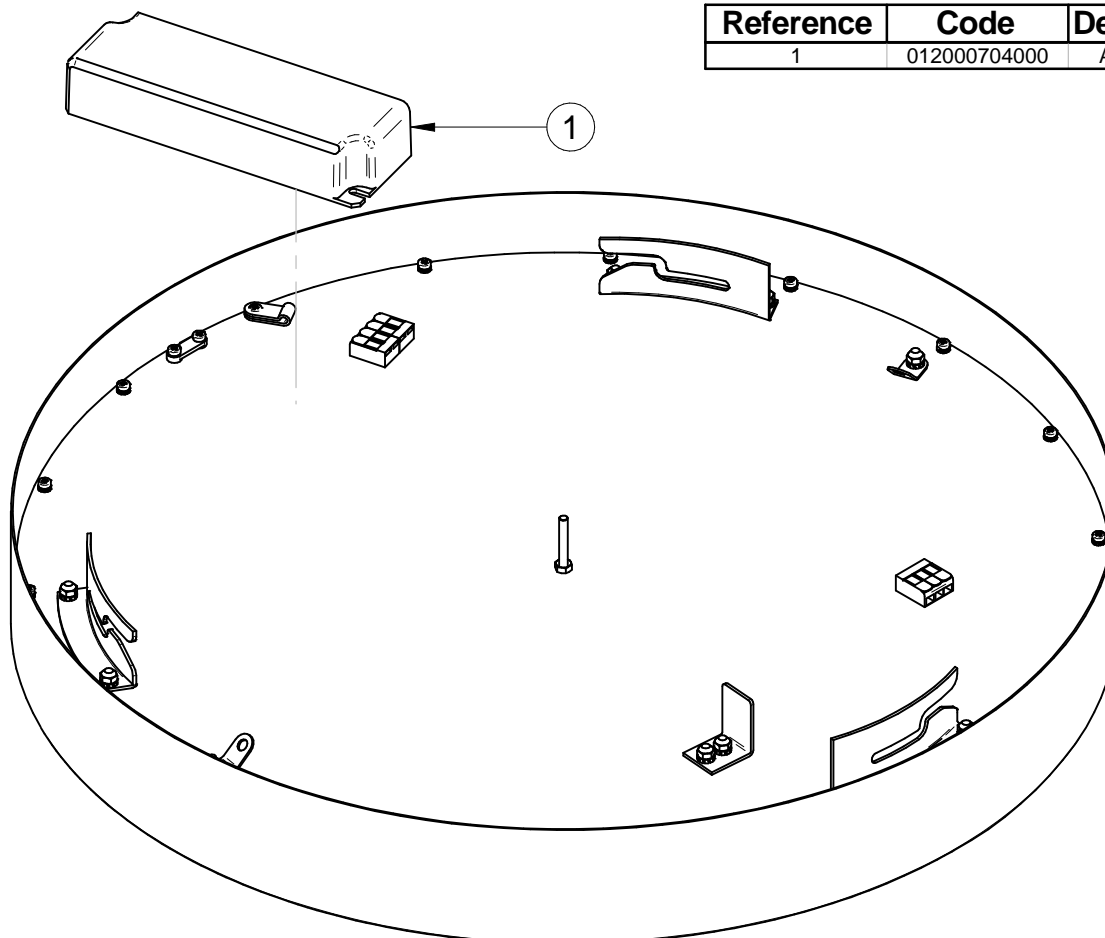

Code: CA006DBBMDI
Collection: TARA R
Version: 00 Date:
Brand: Linea Light

linea
light
group

RICAMBI - SPARE PARTS - PIEZAS DE RECAMBIO - PIÈCES DÉTACHÉES - ERSATZTEILE

Reference	Code	Description
1	012000704000	Alimentatore