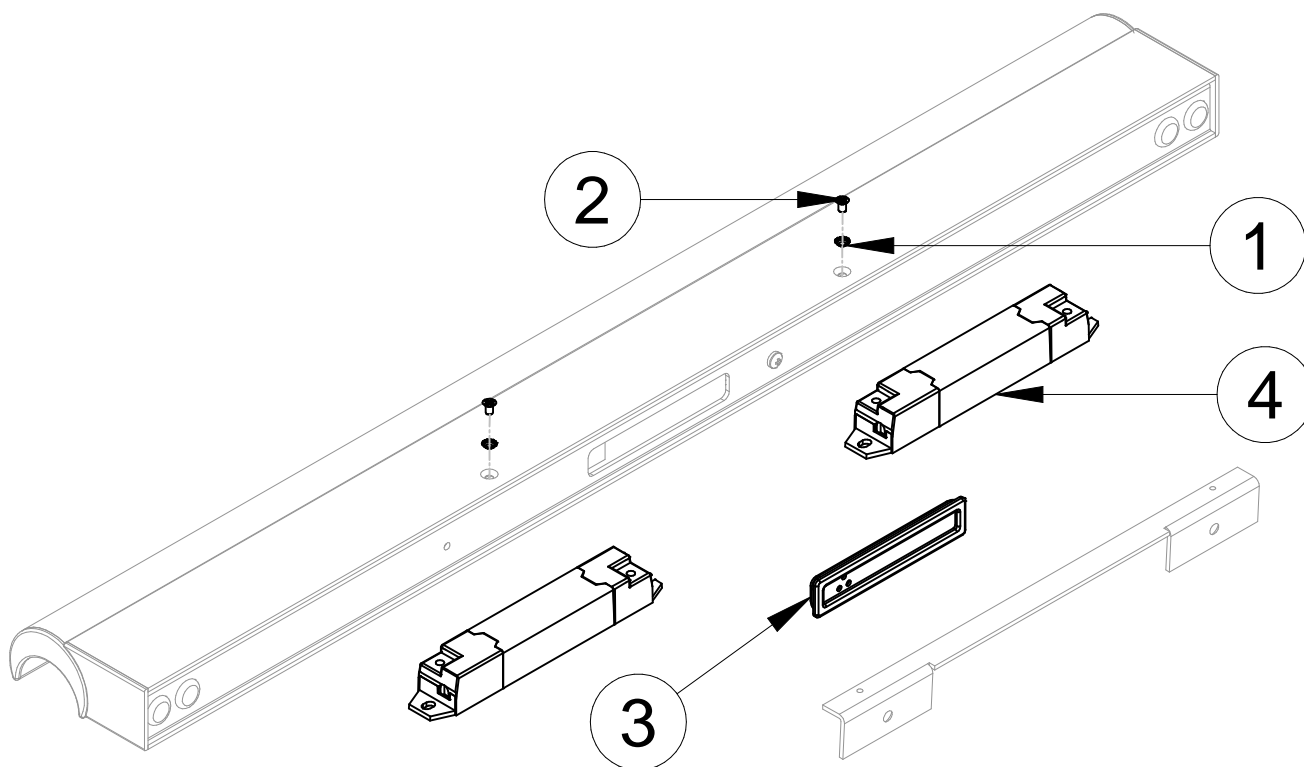

Code: 9804
Collection: HALFPIPE
Version: 0 Date:
Brand: Linea Light

linea
light
group

RICAMBI - SPARE PARTS - PIEZAS DE RECAMBIO - PIÈCES DÉTACHÉES - ERSATZTEILE

Reference	Code	Description
1	212000013013	Rondella
2	210000044013	Vite
3	061000239356	Guarnizione
4	012000200000	Alimentatore