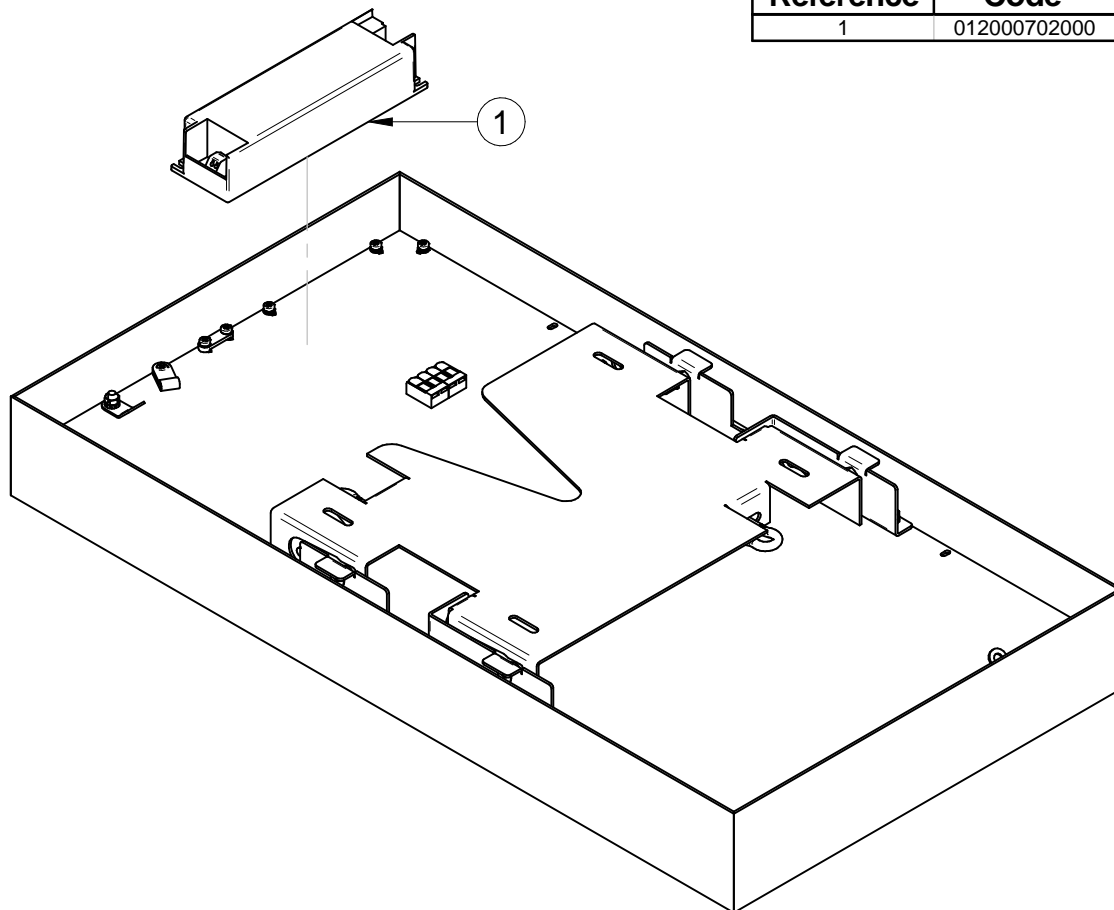

Code: 9016
Collection: TARA RT
Version: 00 Date:
Brand: Linea Light

linea
light
group

RICAMBI - SPARE PARTS - PIEZAS DE RECAMBIO - PIÈCES DÉTACHÉES - ERSATZTEILE

Reference	Code	Description
1	012000702000	Alimentatore