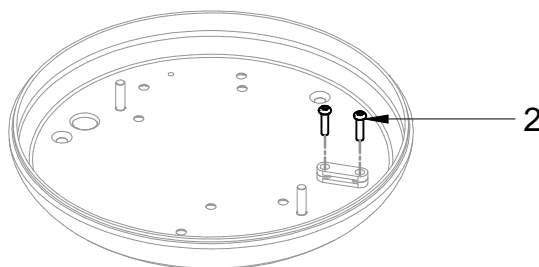

Code: 8846
Collection: TU
Version: 00 Date:
Brand: Linea Light

linea
light
group

RICAMBI - SPARE PARTS - PIEZAS DE RECAMBIO - PIÈCES DÉTACHÉES - ERSATZTEILE

Reference	Code	Description
1	012000370000	Driver
2	210000007013	Vite
3	155000423064	Anello