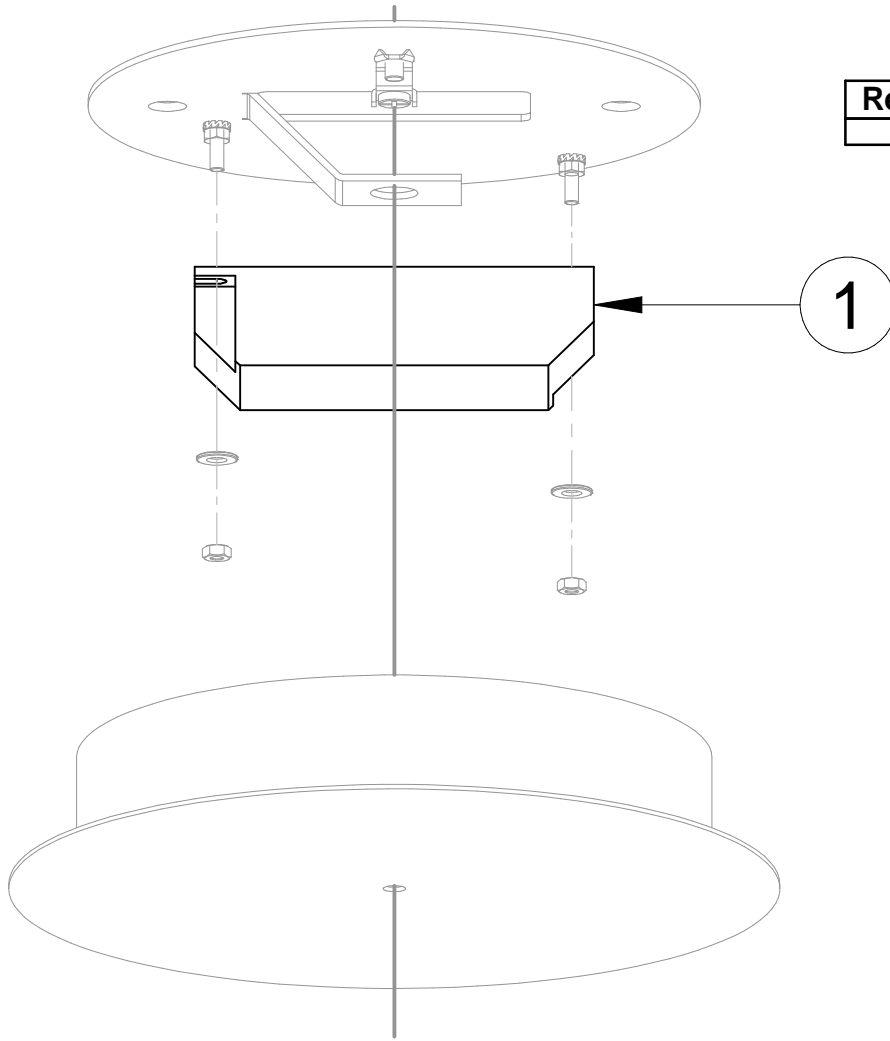

Code: 8361
Collection: POE
Version: 00 Date:
Brand: Linea Light

linea
light
group

RICAMBI - SPARE PARTS - PIEZAS DE RECAMBIO - PIÈCES DÉTACHÉES - ERSATZTEILE

Reference	Code	Description
1	012000463000	Alimentatore