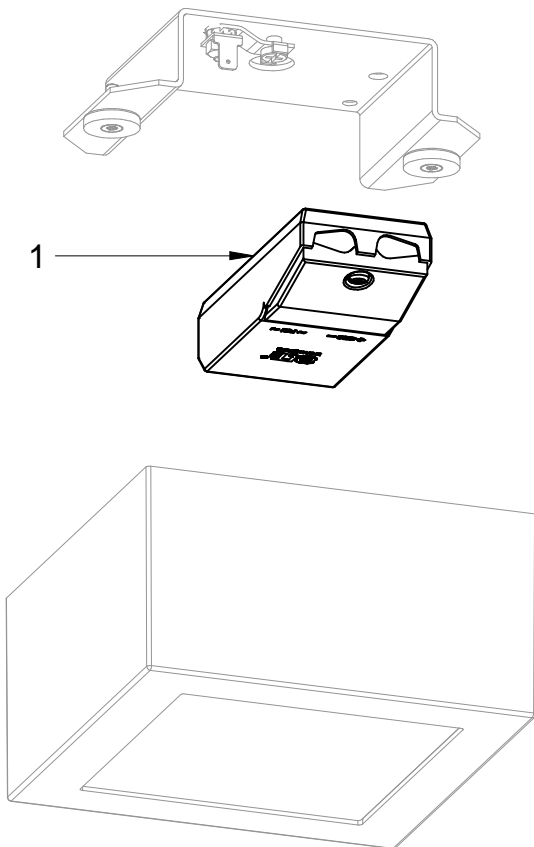

Code: 8227N
Collection: BOX LED
Version: 00 Date:
Brand: Linea Light

linea
light
group

RICAMBI - SPARE PARTS - PIEZAS DE RECAMBIO - PIÈCES DÉTACHÉES - ERSATZTEILE

Reference	Code	Description
1	012000340000	Alimentatore