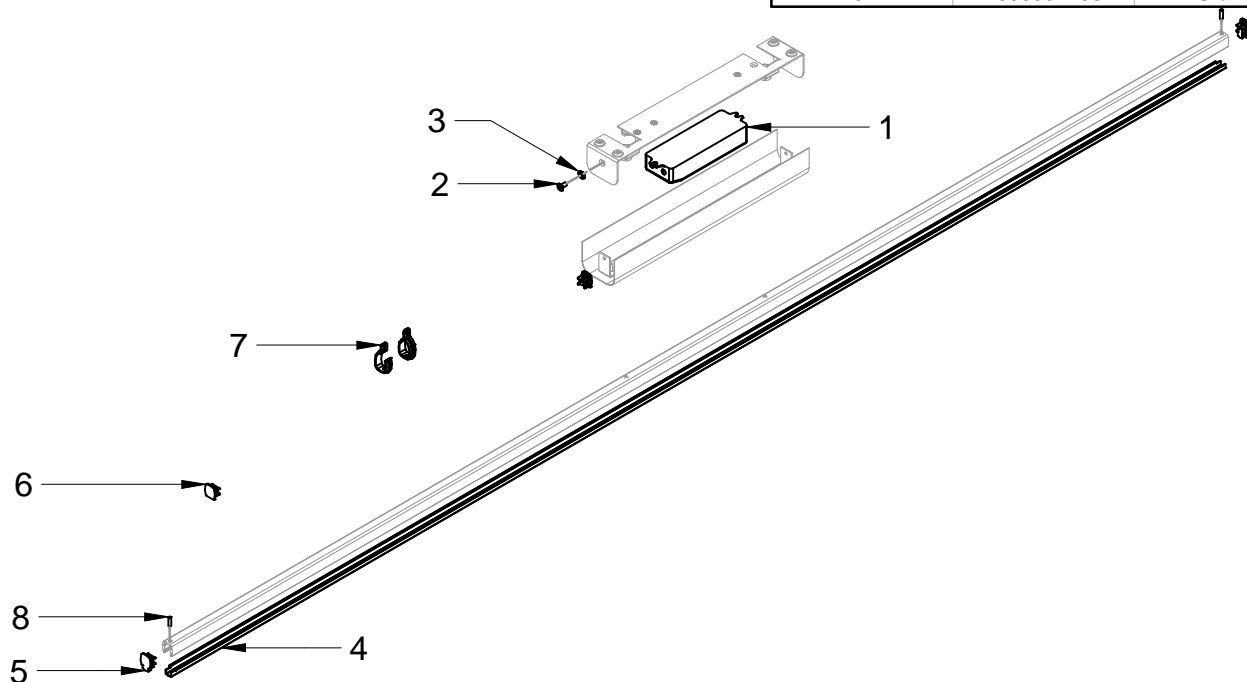

Code: 8205
Collection: STRAIGHT
Version: 00 Date:
Brand: Linea Light

linea
light
group

RICAMBI - SPARE PARTS - PIEZAS DE RECAMBIO - PIÈCES DÉTACHÉES - ERSATZTEILE

Reference	Code	Description
1	012000250000	Alimentatore
2	210000030984	Vite
3	F1241-1	Rondella
4	064000114358	Diffusore
5	061000208351	Tappo
6	061000207351	Tappo
7	061000209356	Gancio
8	216000010984	Grano
9*	216000011984	Grano