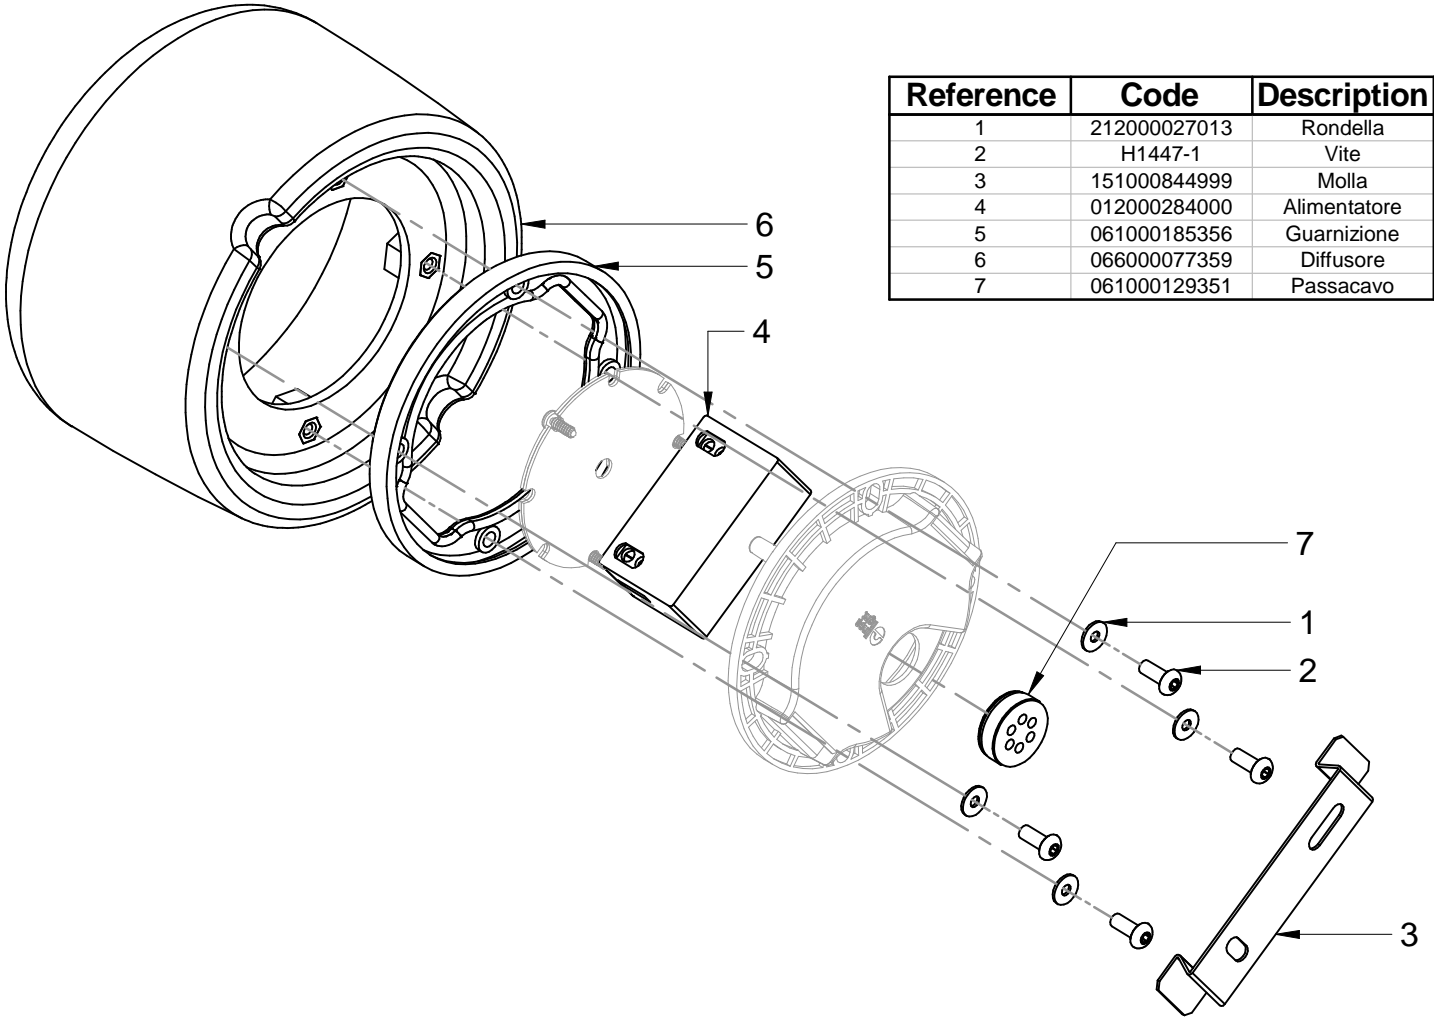

Code: 8028  
Collection: MY WHITE  
Version: 00 Date:  
Brand: Linea Light

**linea**  
**light**  
group

**RICAMBI - SPARE PARTS - PIEZAS DE RECAMBIO - PIÈCES DÉTACHÉES - ERSATZTEILE**

Reference	Code	Description
1	212000027013	Rondella
2	H1447-1	Vite
3	151000844999	Molla
4	012000284000	Alimentatore
5	061000185356	Guarnizione
6	066000077359	Diffusore
7	061000129351	Passacavo