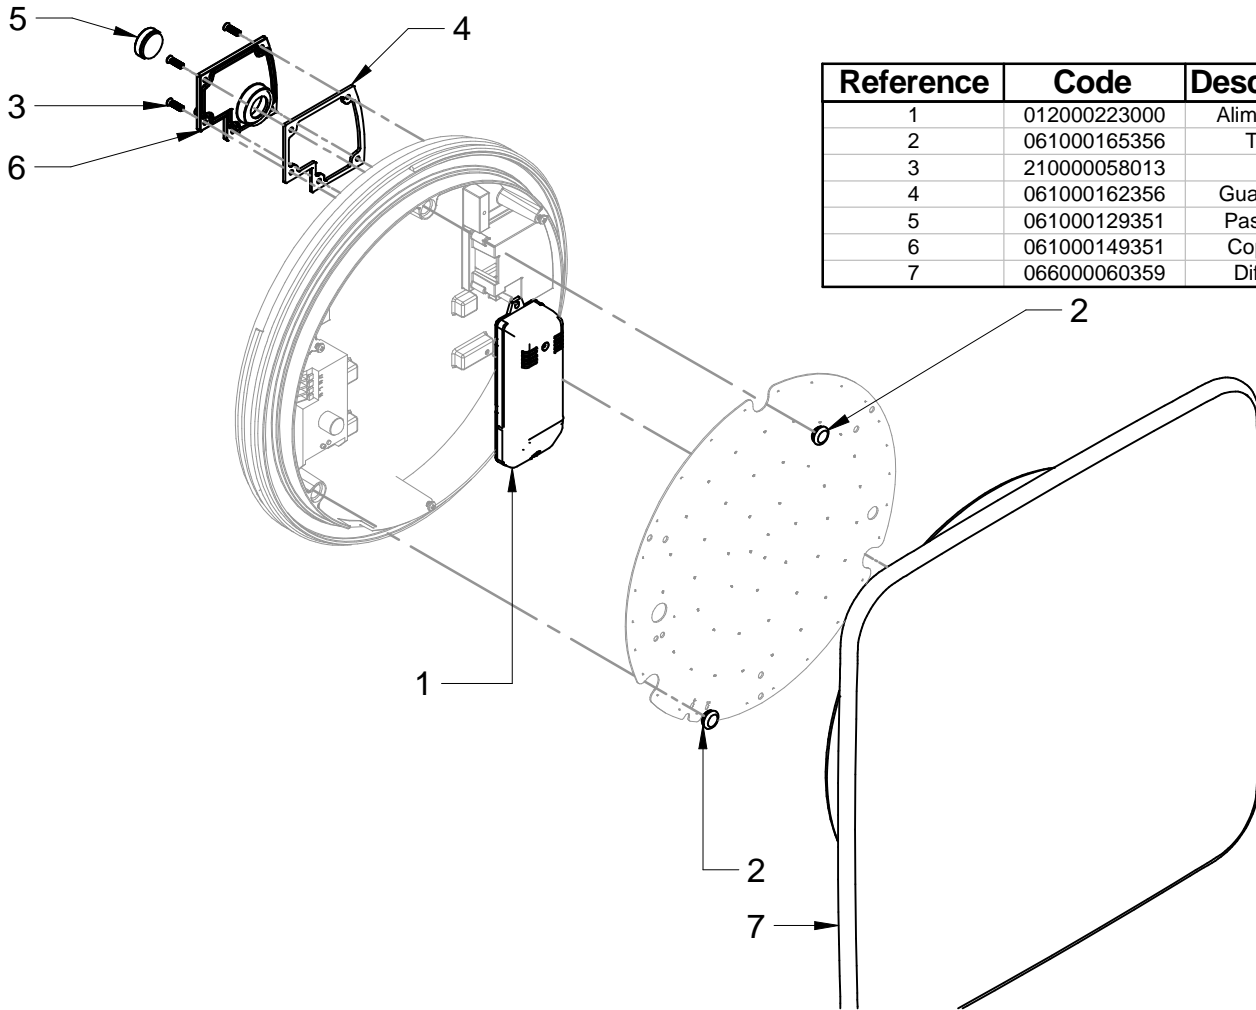

Code: 7808S  
Collection: MY WHITE  
Version: 00 Date:  
Brand: Linea Light

**linea**  
**light**  
group

RICAMBI - SPARE PARTS - PIEZAS DE RECAMBIO - PIÈCES DÉTACHÉES - ERSATZTEILE

Reference	Code	Description
1	012000223000	Alimentatore
2	061000165356	Tappo
3	210000058013	Vite
4	061000162356	Guarnizione
5	061000129351	Passacavo
6	061000149351	Coperchio
7	066000060359	Diffusore