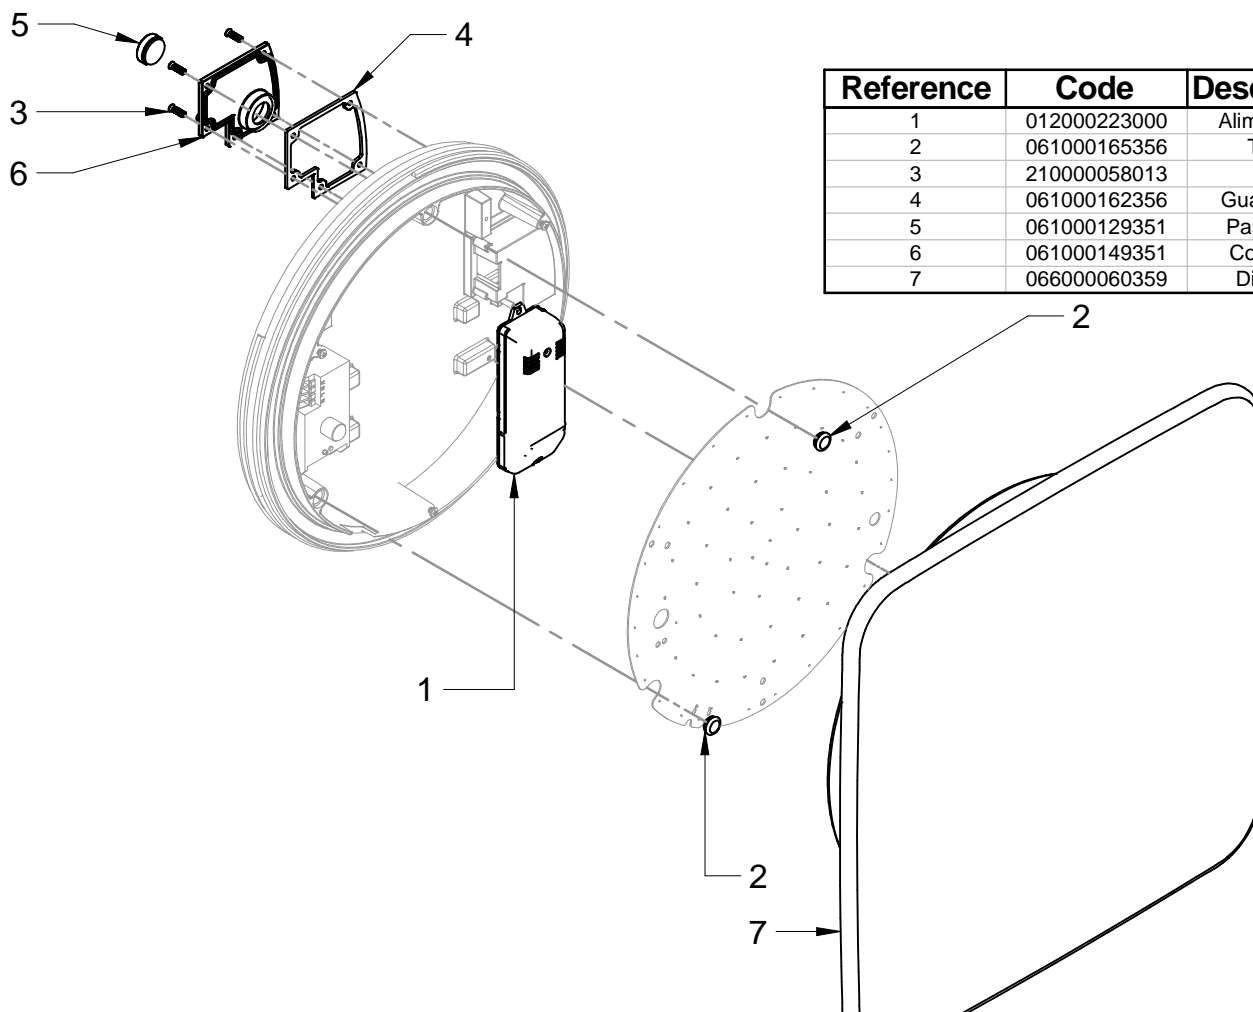

Code: 7808NS
Collection: MY WHITE
Version: 00 Date:
Brand: Linea Light

linea
light
group

RICAMBI - SPARE PARTS - PIEZAS DE RECAMBIO - PIÈCES DÉTACHÉES - ERSATZTEILE

Reference	Code	Description
1	012000223000	Alimentatore
2	061000165356	Tappo
3	210000058013	Vite
4	061000162356	Guarnizione
5	061000129351	Passacavo
6	061000149351	Coperchio
7	066000060359	Diffusore