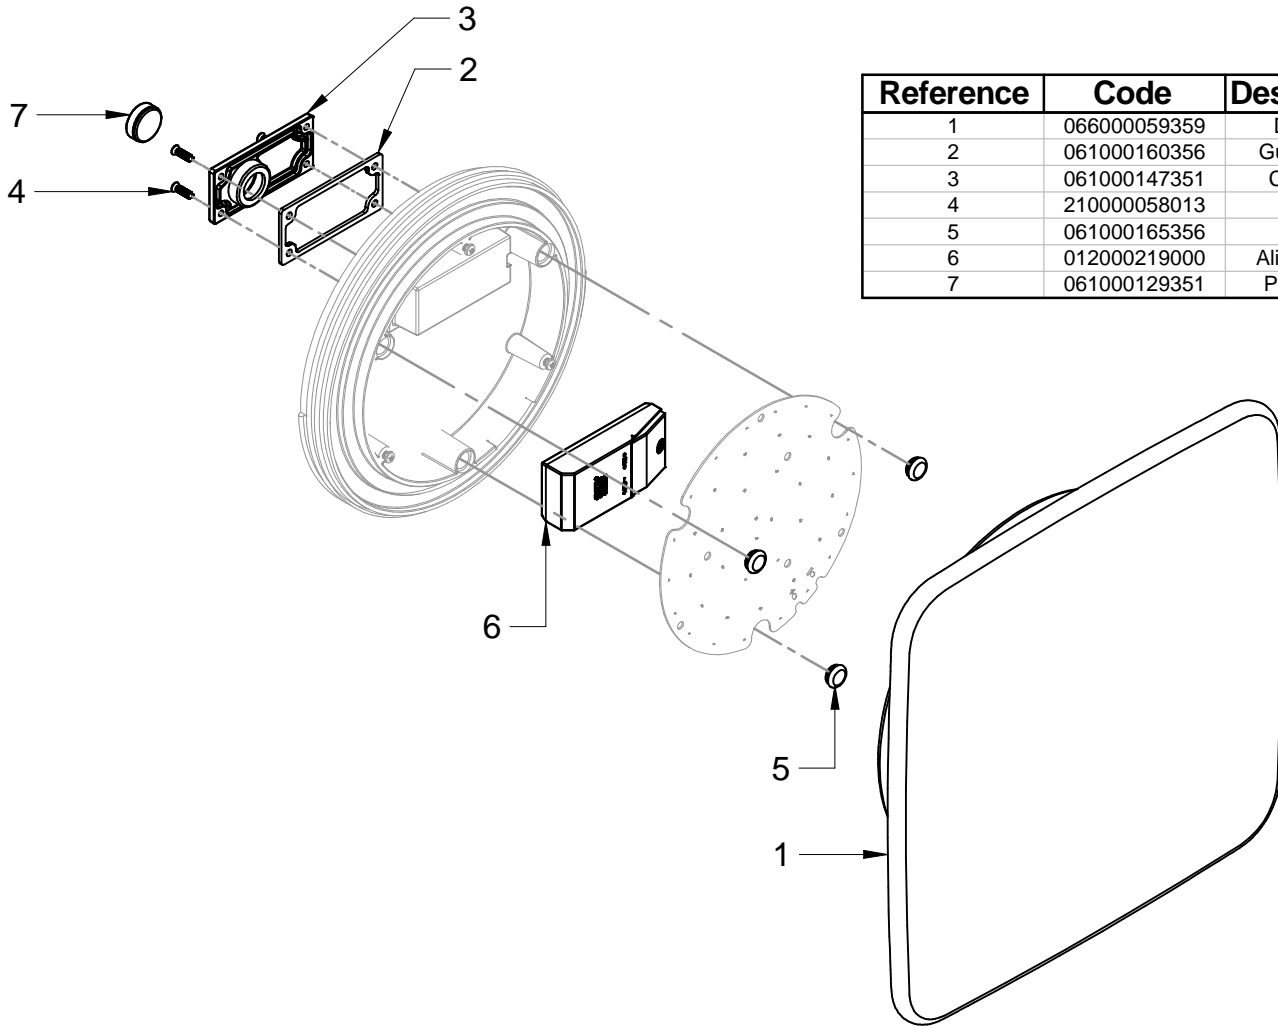

Code: 7807N
Collection: MY WHITE
Version: 00 Date:
Brand: Linea Light

linea
light
group

RICAMBI - SPARE PARTS - PIEZAS DE RECAMBIO - PIÈCES DÉTACHÉES - ERSATZTEILE

Reference	Code	Description
1	066000059359	Diffusore
2	061000160356	Guarnizione
3	061000147351	Copertura
4	210000058013	Vite
5	061000165356	Tappo
6	012000219000	Alimentatore
7	061000129351	Passacavo