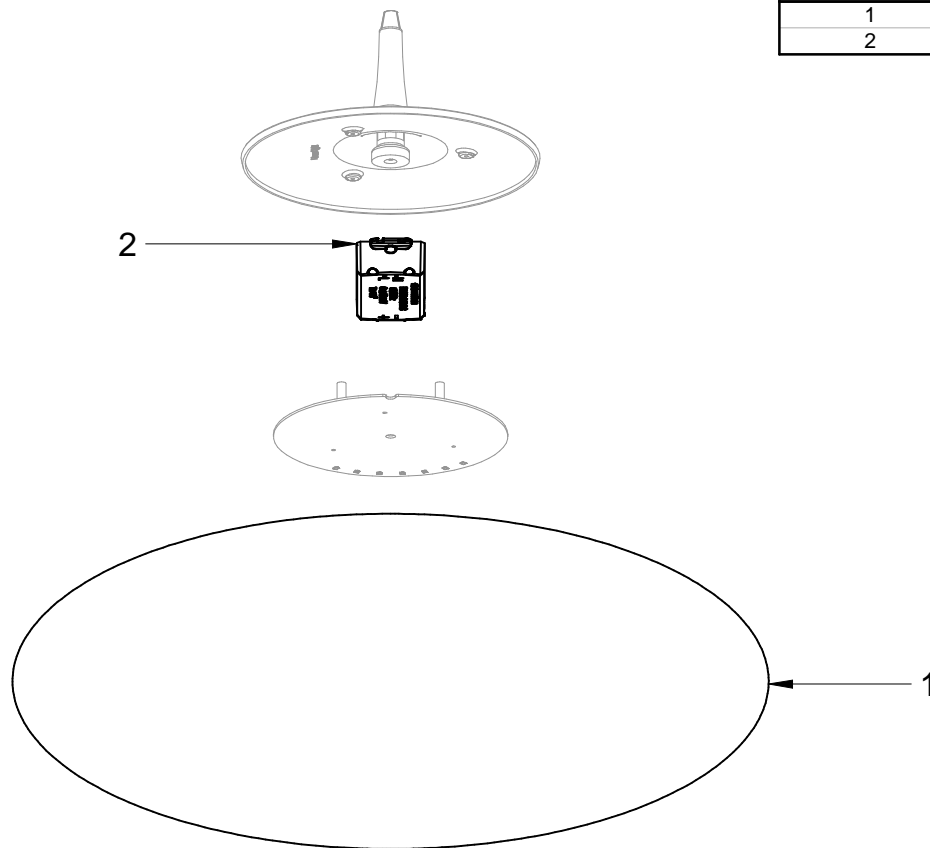

Code: 7627  
Collection: SQUASH  
Version: 01 Date 20/01/17  
Brand: Linea Light

**linea**  
**light**  
group

**RICAMBI - SPARE PARTS - PIEZAS DE RECAMBIO - PIÈCES DÉTACHÉES - ERSATZTEILE**

Reference	Code	Description
1	066000071359	Diffusore
2	012000322000	Alimentatore