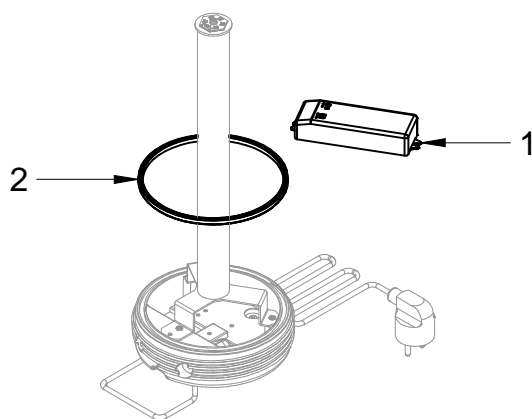

Code: 15192  
Collection: OH  
Version: 00 Date:  
Brand: Linea Light

**linea**  
**light**  
group

RICAMBI - SPARE PARTS - PIEZAS DE RECAMBIO - PIÈCES DÉTACHÉES - ERSATZTEILE

Reference	Code	Description
1	012000251000	Alimentatore
2	060000021000	Guarnizione
3	79711	Diffusore