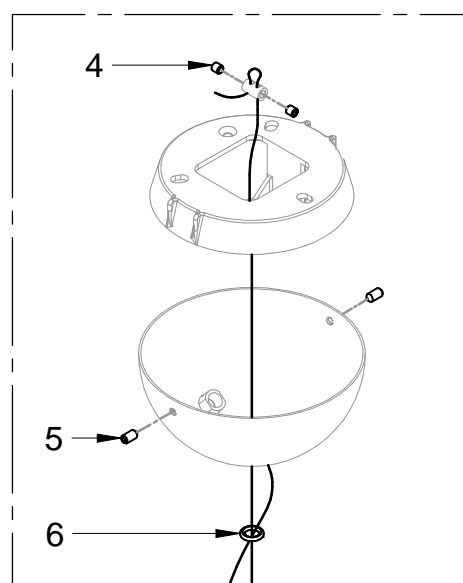

Code: 15110
Collection: OH
Version: 00 Date:
Brand: Linea Light

linea
light
group

RICAMBI - SPARE PARTS - PIEZAS DE RECAMBIO - PIÈCES DÉTACHÉES - ERSATZTEILE

Reference	Code	Description
1	79711	Diffusore
2	012000246000	Alimentatore
3	060000021000	Guarnizione
4	R2449-5	Grano
5	R3956-5	Grano
6	O2227-9	Guarnizione OR