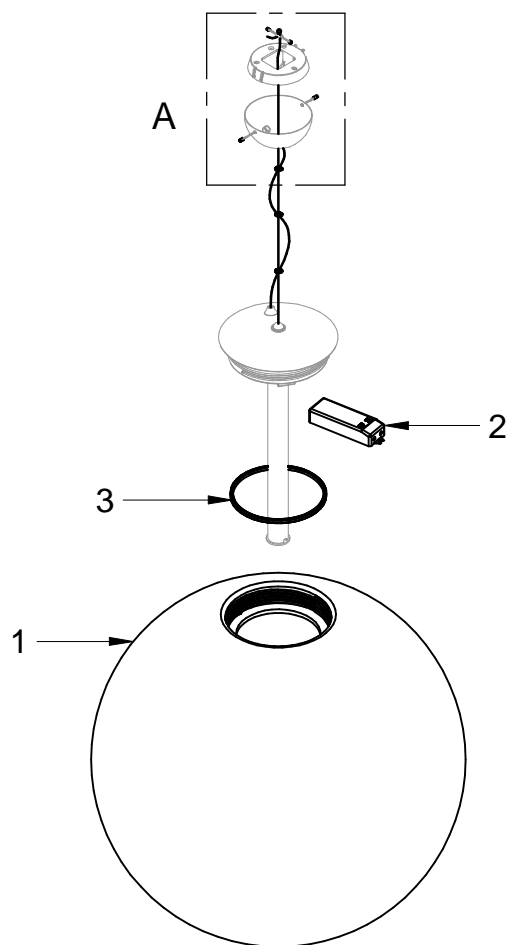

Code: 15110
Collection: OH
Version: 00 Date:
Brand: Linea Light

linea
light
group

RICAMBI - SPARE PARTS - PIEZAS DE RECAMBIO - PIÈCES DÉTACHÉES - ERSATZTEILE

Reference	Code	Description
1	79711	Diffusore
2	012000246000	Alimentatore
3	060000021000	Guarnizione
4	R2449-5	Grano
5	R3956-5	Grano
6	O2227-9	Guarnizione OR