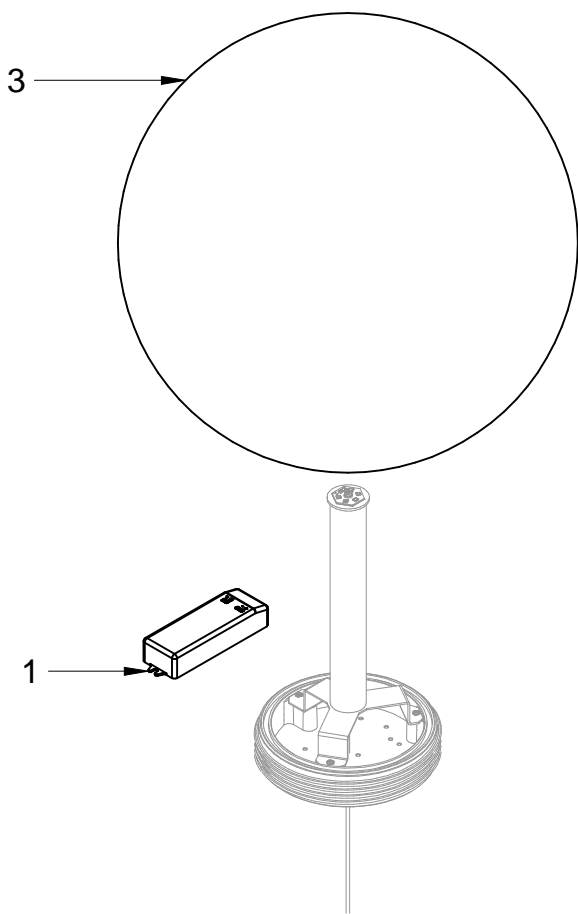

Code: 10136  
Collection: OH  
Version: 00 Date:  
Brand: Linea Light

**linea**  
**light**  
group

**RICAMBI - SPARE PARTS - PIEZAS DE RECAMBIO - PIÈCES DÉTACHÉES - ERSATZTEILE**

Reference	Code	Description
1	012000251000	Alimentatore
2	R3956-5	Grano
3	79708	Sfera