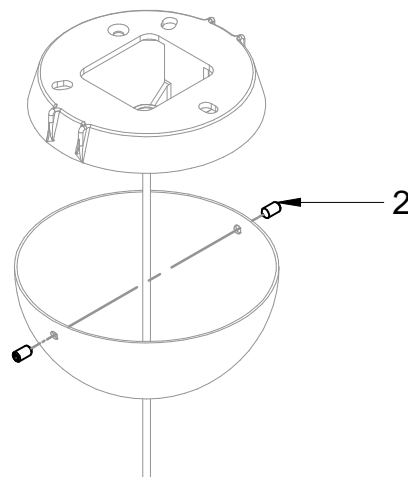

Code: 10136  
Collection: OH  
Version: 00 Date:  
Brand: Linea Light

**linea**  
**light**  
group

**RICAMBI - SPARE PARTS - PIEZAS DE RECAMBIO - PIÈCES DÉTACHÉES - ERSATZTEILE**

Reference	Code	Description
1	012000251000	Alimentatore
2	R3956-5	Grano
3	79708	Sfera