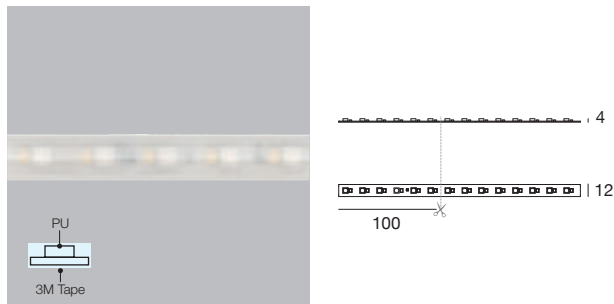

PU_C RGBW 60+60 LEDs/m | LED strip | 19,6 W/m 24 V DC

5 m 98W

81965 RGBW - 3000 K (CRI 85)

99696+99702

Dimmer RF

99331

CV 24V
150 W
p 150 x 160 x h 35

99278

Dimmer DMX

DMX

DMX Controllers
Pag. 952 - 953

99331

CV 24V
150 W
p 150 x 160 x h 35

Кабели

PU_C | Удлинитель + Соединитель

description

98947

Conn. M. 5 pin (L 0,25 m)
+ conn. F. 5 pin (L 1 m)

suitable for: PU_C

PU_C | Удлинитель + Соединитель

description

99542

Conn. M. 2 pin (L 0,25 m)
+ conn. F. 2 pin (L 1 m)

suitable for: PU_C

Аксессуары

PU_C Plus | Монтажный комплект

description

98964

1 x glue
20 x brackets
40 x M3x25 screws
10 x caps

suitable for: 5 m PU_C

PU_C Plus | Крепежные скобы

description

89223

10 x brackets
20 x M3x25 screws

suitable for: 5 m PU_C