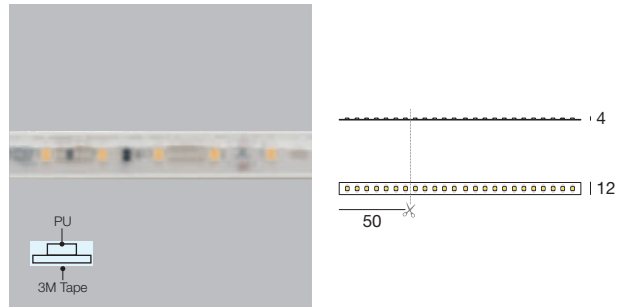

PU_C Plus 140 LEDs/m | LED strip | 7,2 W/m 24 V DC

CRI 85 - 5 m 36W	Cct	lm S - D
81959	2700	4315 - 3450
81960	3000	4615 - 3700
81961	4000	4715 - 3775

99374	99331	99332	83062	99787
ON/OFF 75 W p 210 x 148 x h 25	ON/OFF 150 W p 150 x 160 x h 35	0/1-10V 150 W p 150 x 160 x h 35	DALI PUSH 150 W p 280 x 143 x h 30	DALI 240 W p 244 x 171 x h 38