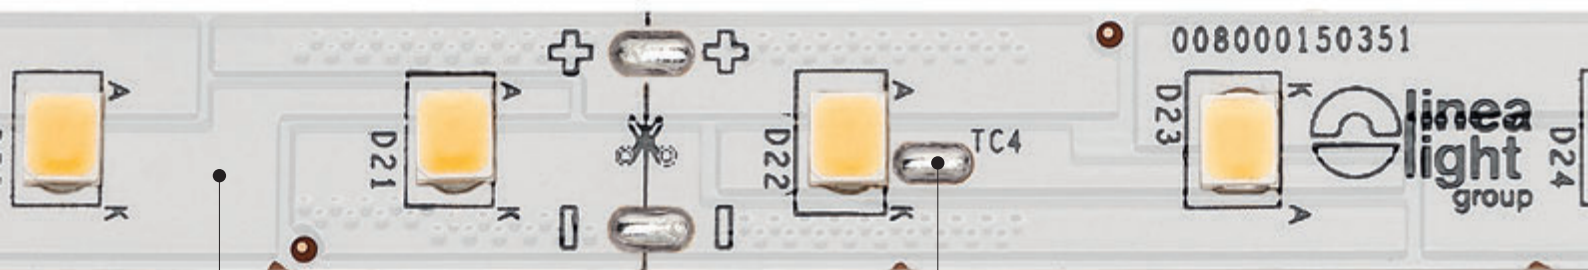

MAESTRO 3.0

PROFESSIONAL
ARCHITECTURAL
LIGHTING

Flex light

i-LÉD

ribbon Plus PU_C

КАЧЕСТВО, МАТЕРИАЛ, МЕРЫ ПРЕДОСТОРОЖНОСТИ, ТЕСТИРОВАНИЕ И КОНТРОЛЬ ГОВОРЯТ ТОЛЬКО НА ОДНОМ ЯЗЫКЕ

Made in Italy

Качество