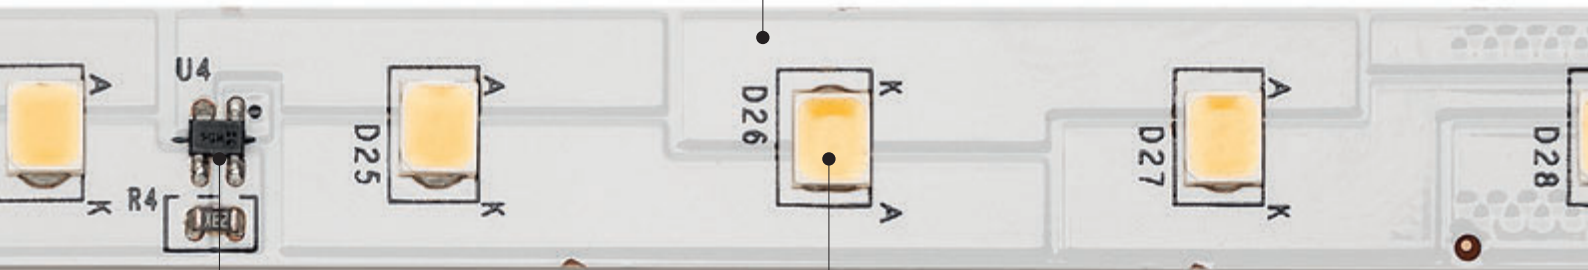

Автоматическое рассеяние

Светильника Rubber изготовлен из различных материалов: каркас из полиуретана и рассеиватель из полиуретановой смолы. Strip снабжен окантовкой из силикона. Как и все пластиковые материалы, эти также подвержены с ходом времени хроматическим и физическим вариациям. Компания Linea Light Group выбрала материалы, лишенные этих побочных эффектов. Тест с применением УФ-излучения предназначен для прогнозирования износа изделий посредством имитации экстремальных условий (до 80°C) и термических ударом, что позволяет давать гарантию на материалы и продолжительность срока их службы.