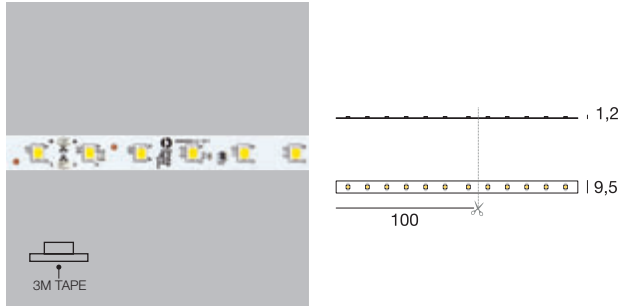

Ribbon Plus 70 LEDs/m | LED strip | 3,2 W/m 24 V DC

CRI 85 - 5 m 16W	Cct	lm S - D
98635	2700	1970 - On req
98636	3000	2140 - On req
98637	4000	2309 - On req

99374	99331	99332	83062	99787
ON/OFF 75 W p 210 x 148 x h 25	ON/OFF 150 W p 150 x 160 x h 35	0/1-10V 150 W p 150 x 160 x h 35	DALI PUSH 150 W p 280 x 143 x h 30	DALI 240 W p 244 x 171 x h 38