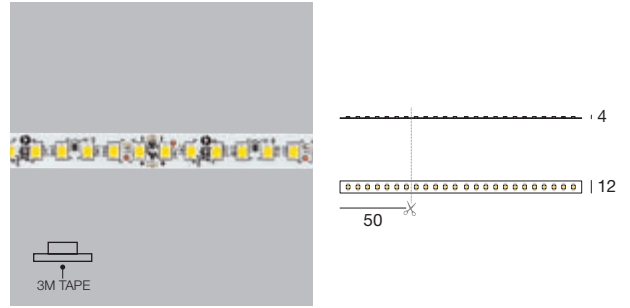

Ribbon Plus 140 LEDs/m | LED strip | 7,2 W/m 24 V DC

CRI 85 - 5 m 36W	Cct	lm S - D
98945	2700	4115 - On req
98946	3000	4400 - On req
98948	4000	4490 - On req

99374	99331	99332	83062	99787
ON/OFF 75 W p 210 x 148 x h 25	ON/OFF 150 W p 150 x 160 x h 35	0/1-10V 150 W p 150 x 160 x h 35	DALI PUSH 150 W p 280 x 143 x h 30	DALI 240 W p 244 x 171 x h 38