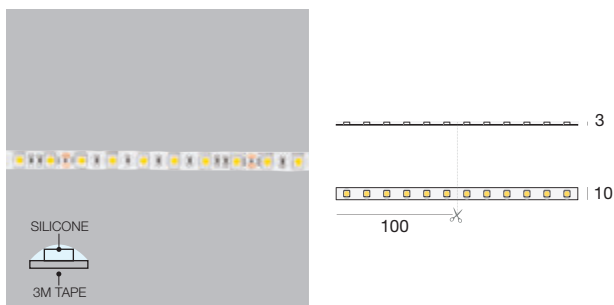

*** Электроника**

Dropper 120 LEDs/m | LED strip | 9,6 W/m 24 V DC

CRI 80 - 5 m 48W	Cct	lm S - D
98572	3000	3610 - On req
98574	4000	3700 - On req

*** Электроника**

Dropper RGB 60 LEDs/m | LED strip | 14,4 W/m 24 V DC