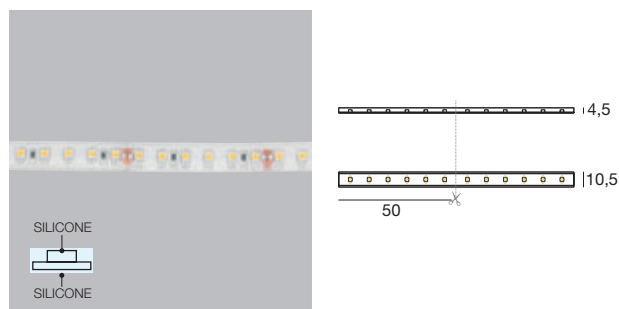

★ **Электроника**

Silicone_C Hi-Flux 60 LEDs/m | LED strip | 14,4 W/m 24 V DC

CRI 80 - 5 m 72W	Cct	lm S - D
98042	2700	5400 - On req.

★ **Электроника**

Silicone_C 120 LEDs/m | LED strip | 14,4 W/m 24 V DC