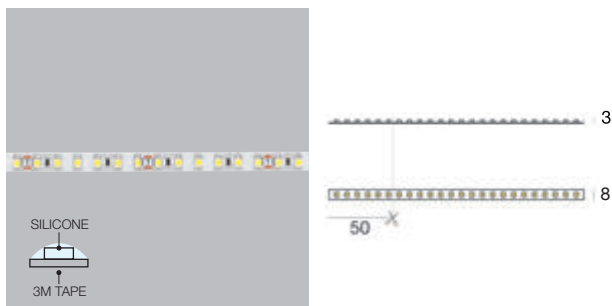

CRI 80 - 5 m 48W	Cct	lm S - D
98572	3000	3610 - On req
98574	4000	3700 - On req

* Электроника

Dropper RGB 60 LEDs/m | LED strip | 14,4 W/m 24 V DC