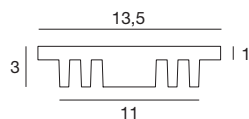

Svik_00/00 | Heat sink | Indoor LED Strips

		L mm	
Anod. AL	98956	2000	Dissipatore - Heat sink

KIT composition

10 x **99999**
99895

Compatible with: Ribbon - Ribbon Plus - Ribbon slim - Dropper - Silicone_C - PU_C Plus