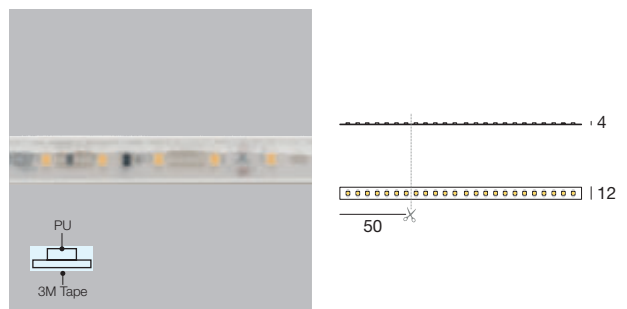

PU_C Plus 140 Hi-Flux LEDs/m | LED strip | 25 W/m 24 V DC

CRI 85 - 5 m 125W	Cct	lm S - D
81962	2700	12080 - 9000
81963	3000	12655 - 9550
81964	4000	13130 - 10000

99374	99331	99332	83062	99787
ON/OFF 75 W p 210 x 148 x h 25	ON/OFF 150 W p 150 x 160 x h 35	0/1-10V 150 W p 150 x 160 x h 35	DALI PUSH 150 W p 280 x 143 x h 30	DALI 240 W p 244 x 171 x h 38