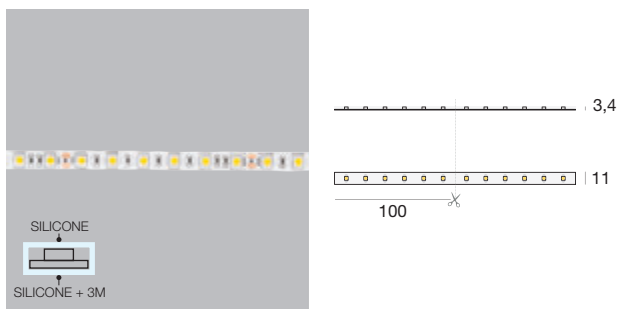

CRI 80 - 5 m 60W	Cct	lm S - D
99628	2700	4750 - On req
99632	3000	4875 - On req
99630	4000	5250 - On req

* Электроника

Dropper Hi-Flux 60 LEDs/m | LED strip | 14,4 W/m 24 V DC