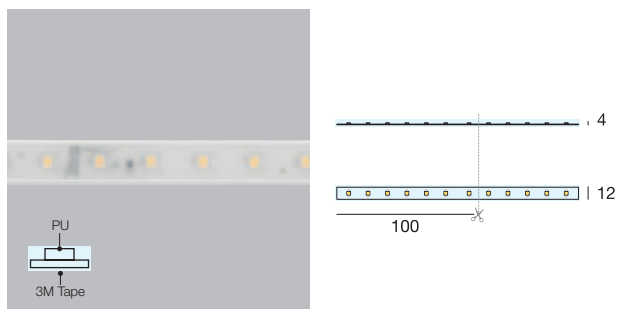

PU_C Plus Hi-Flux 70 LEDs/m | LED strip | 12,6 W/m 24 V DC

CRI 85 - 5 m 63W	Cct	lm S - D
98777	2700	7745 - 5890
98779	3000	8385 - 6495
98778	4000	8980 - 6935

99374	99331	99332	83062	99787
ON/OFF 75 W p 210 x 148 x h 25	ON/OFF 150 W p 150 x 160 x h 35	0/1-10V 150 W p 150 x 160 x h 35	DALI PUSH 150 W p 280 x 143 x h 30	DALI 240 W p 244 x 171 x h 38