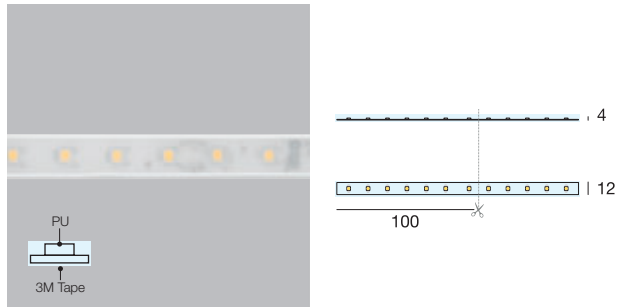

PU_C Plus 70 LEDs/m | LED strip | 3,2 W/m 24 V DC

CRI 85 - 5 m 16W	Cct	lm S - D
98774	2700	2070 - 1495
98776	3000	2245 - 1625
98775	4000	2425 - 1895

99374	99331	99332	83062	99787
ON/OFF 75 W p 210 x 148 x h 25	ON/OFF 150 W p 150 x 160 x h 35	0/1-10V 150 W p 150 x 160 x h 35	DALI PUSH 150 W p 280 x 143 x h 30	DALI 240 W p 244 x 171 x h 38