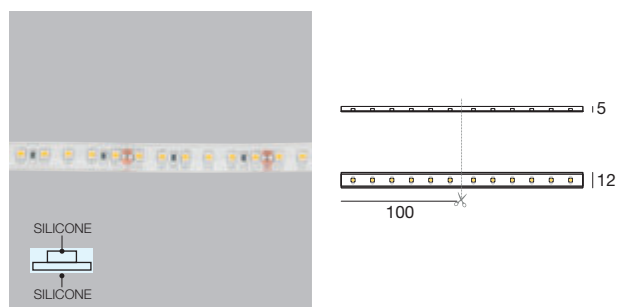

★ **Электроника**

Silicone_C Hi-Flux 60 LEDs/m | LED strip | 12 W/m 24 V DC

CRI 80 - 5 m 60W	Cct	lm S - D
99622	3000	4750 - On req
99620	4000	5100 - On req

★ **Электроника**

Silicone_C Hi-Flux 60 LEDs/m | LED strip | 14,4 W/m 24 V DC