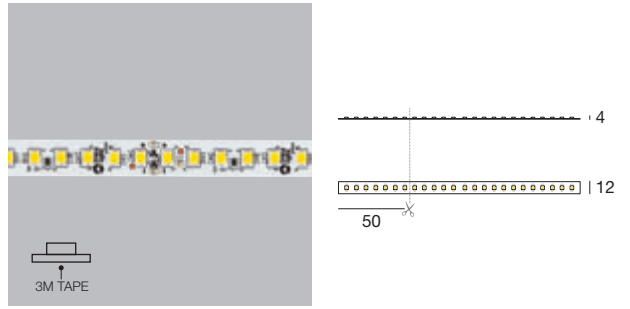

Ribbon Plus 140 Hi-Flux LEDs/m | LED strip | 25 W/m 24 V DC

CRI 85 - 5 m 125W	Cct	lm S - D
81956	2700	11500 - On req
81957	3000	12050 - On req
81958	4000	12500 - On req

99331	99332	83062	99787
ON/OFF 150 W p 150 x 160 x h 35	0/1-10V 150 W p 150 x 160 x h 35	DALI PUSH 150 W p 280 x 143 x h 30	DALI 240 W p 244 x 171 x h 38