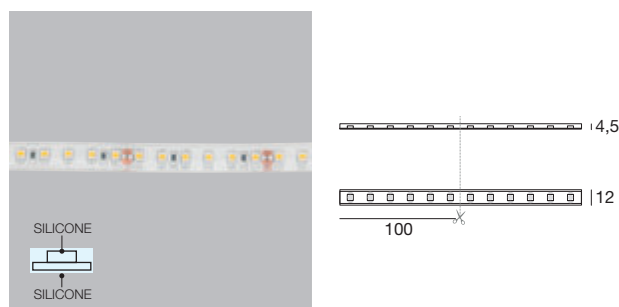

★ **Электроника**

Silicone_C Basic RGB 60 LEDs/m | LED strip | 14,4 W/m 24 V DC

5 m 72W	
98033	RGB

★★ **Электроника**

Silicone_C | Монтажный комплект

	description
98373	1 x glue 20 x brackets 40 x M3x25 screws 10 x caps

suitable for: 5 m Silicone_C

Silicone_C | Крепежные скобы

	description
89223	10 x brackets 20 x M3x25 screws

suitable for: 5 m Silicone_C

99374	99331	99332	83062	99787
ON/OFF 75 W p 210 x 148 x h 25	ON/OFF 150 W p 150 x 160 x h 35	0/1-10V 150 W p 150 x 160 x h 35	DALI PUSH 150 W p 280 x 143 x h 30	DALI 240 W p 244 x 171 x h 38

99696+99702	99331	99278	DMX	99331
Dimmer RF	CV 24V 150 W p 150 x 160 x h 35	Dimmer DMX	DMX Controllers Pag. 952 - 953	CV 24V 150 W p 150 x 160 x h 35