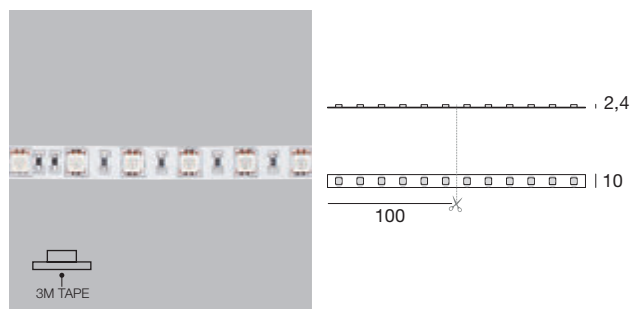

Ribbon RGB 60 LEDs/m | LED strip | 14,4 W/m 24 V DC

5 m 72W	98017	RGB

99696+99702	99331	99278	DMX	99331
Dimmer RF	CV 24V 150 W p 150 x l 60 x h 35	Dimmer DMX	DMX Controllers Pag. 952 - 953	CV 24V 150 W p 150 x l 60 x h 35