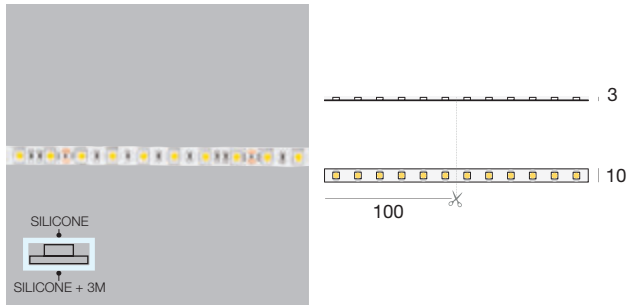

CRI 80 - 5 m 72W	Cct	lm S - D
98092	2700	5400 - On req

★ **Elettronica**

Dropper RGB 60 LEDs/m | LED strip | 14,4 W/m 24 V DC