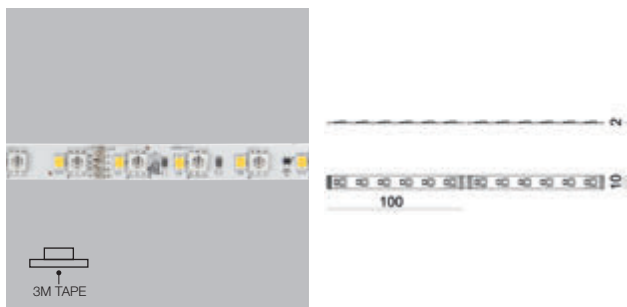

Ribbon Plus RGBW | LED strip 60+60 LEDs/m | 19,6 W/m 24 V DC

5 m 98W
99670 RBGW - 3000 K (CRI 85)

99696+99702	99331	99278	DMX	99331
Dimmer RF	CV 24V 150 W p 150 x l 60 x h 35	Dimmer DMX	DMX Controllers Pag. 952 - 953	CV 24V 150 W p 150 x l 60 x h 35