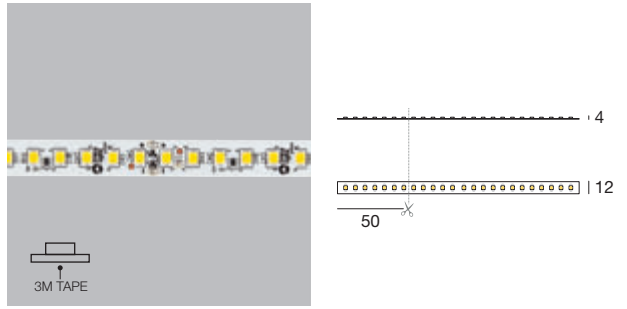

Ribbon Plus 140 Hi-Flux LEDs/m | LED strip | 25 W/m 24 V DC

CRI 85 - 5 m 125W	Cct	lm S - D
81956	2700	11500 - On req
81957	3000	12050 - On req
81958	4000	12500 - On req

99331	99332	83062	99787
ON/OFF 150 W p 150 x 160 x h 35	0/1-10V 150 W p 150 x 160 x h 35	DALI PUSH 150 W p 280 x 143 x h 30	DALI 240 W p 244 x 171 x h 38