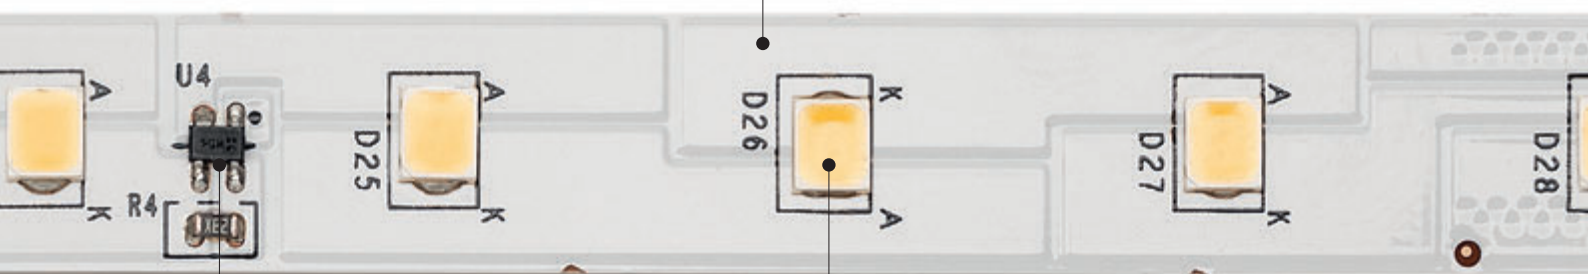

### ICs Regolatori

Tutta la gamma Flex Light dispone di un sistema a polarità inversa, che funziona da garanzia e protezione in caso di montaggio con poli invertiti. Inoltre, la presenza di regolatori ICs garantiscono uniformità e omogeneità luminosa per tutta la lunghezza installata.