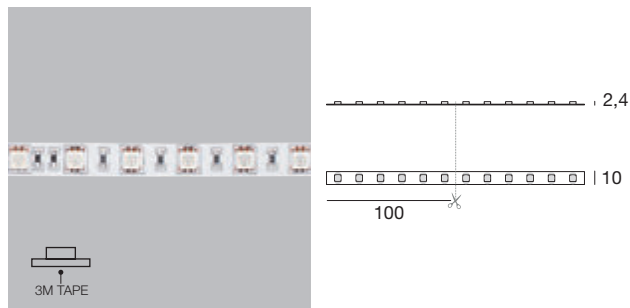

Ribbon RGB 60 LEDs/m | LED strip | 14,4 W/m 24 V DC

5 m 72W	98017	RGB

99696+99702	99331	99278	DMX	99331
Dimmer RF	CV 24V 150 W p 150 x l 60 x h 35	Dimmer DMX	DMX Controllers Pag. 952 - 953	CV 24V 150 W p 150 x l 60 x h 35