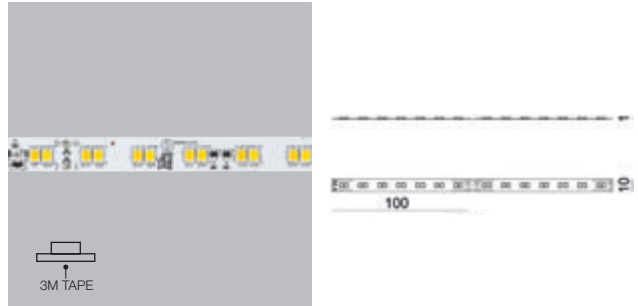

Ribbon Plus Dynamic White 70+70 LEDs/m | LED strip | 12,8 W/m 24 V DC

CRI 85 - 5 m 64W
99672 1800-5000 K

99695+99701	99331	99278	DMX	99331
Dimmer RF	CV 24V 150 W p 150 x l 60 x h 35	Dimmer DMX	DMX Controllers Pag. 952 - 953	CV 24V 150 W p 150 x l 60 x h 35