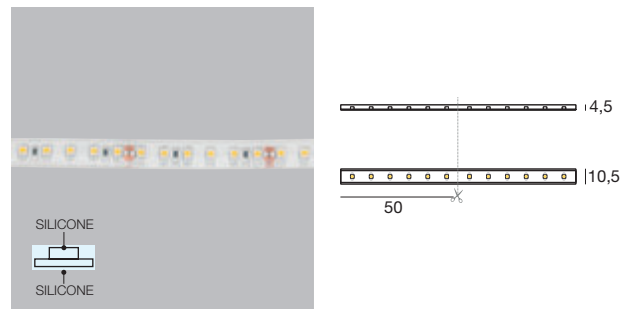

CRI 80 - 5 m 72W	Cct	lm S - D
62403	3000	7230 - On req
62403N	4000	7495 - On req