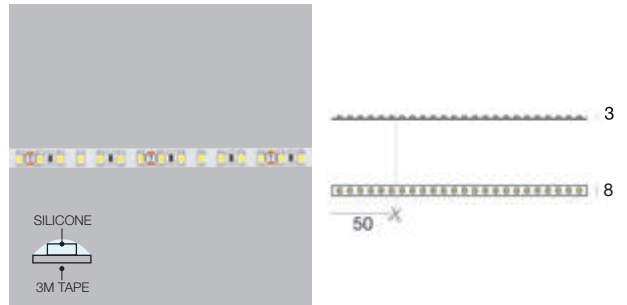

★ **Elettronica**

Dropper 120 LEDs/m | LED strip | 9,6 W/m 24 V DC

CRI 80 - 5 m 48W	Cct	lm S - D
98572	3000	3610 - On req
98574	4000	3700 - On req

★ **Elettronica**

★★	99696+99702	99331	99278	DMX	99331
	Dimmer RF	CV 24V 150 W p 150 x 160 x h 35	Dimmer DMX	DMX Controllers Pag. 952 - 953	CV 24V 150 W p 150 x 160 x h 35