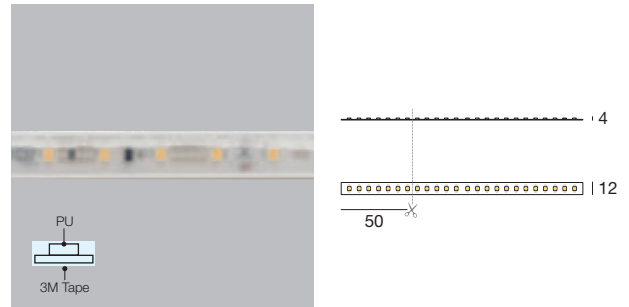

PU_C Plus 140 LEDs/m | LED strip | 7,2 W/m 24 V DC

CRI 85 - 5 m 36W	Cct	lm S - D
81959	2700	4315 - 3450
81960	3000	4615 - 3700
81961	4000	4715 - 3775

99374	99331	99332	83062	99787
ON/OFF 75 W p 210 x 148 x h 25	ON/OFF 150 W p 150 x 160 x h 35	0/1-10V 150 W p 150 x 160 x h 35	DALI PUSH 150 W p 280 x 143 x h 30	DALI 240 W p 244 x 171 x h 38