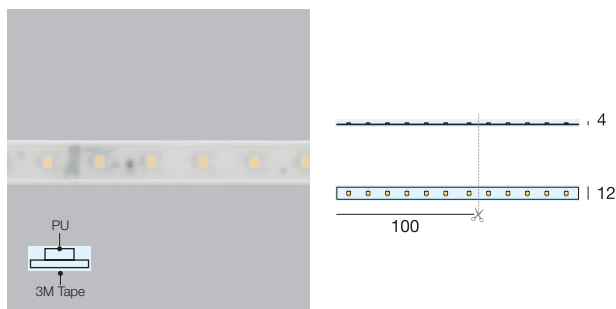

PU_C Plus Hi-Flux 70 LEDs/m | LED strip | 12,6 W/m 24 V DC

CRI 85 - 5 m 63W	Cct	lm S - D
98777	2700	7745 - 5890
98779	3000	8385 - 6495
98778	4000	8980 - 6935

99374	99331	99332	83062	99787
ON/OFF 75 W p 210 x 148 x h 25	ON/OFF 150 W p 150 x 160 x h 35	0/1-10V 150 W p 150 x 160 x h 35	DALI PUSH 150 W p 280 x 143 x h 30	DALI 240 W p 244 x 171 x h 38