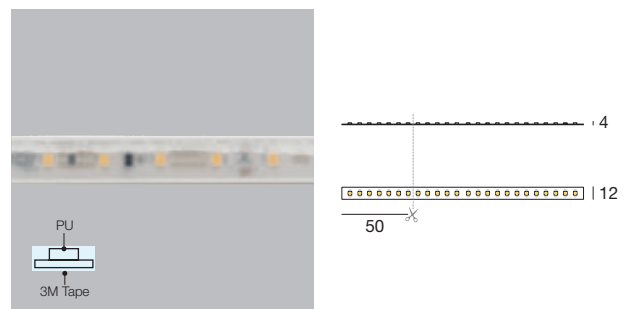

PU_C Plus 140 Hi-Flux LEDs/m | LED strip | 25 W/m 24 V DC

CRI 85 - 5 m 125W	Cct	lm S - D
81962	2700	12080 - 9000
81963	3000	12655 - 9550
81964	4000	13130 - 10000

99374	99331	99332	83062	99787
ON/OFF 75 W p 210 x 148 x h 25	ON/OFF 150 W p 150 x 160 x h 35	0/1-10V 150 W p 150 x 160 x h 35	DALI PUSH 150 W p 280 x 143 x h 30	DALI 240 W p 244 x 171 x h 38