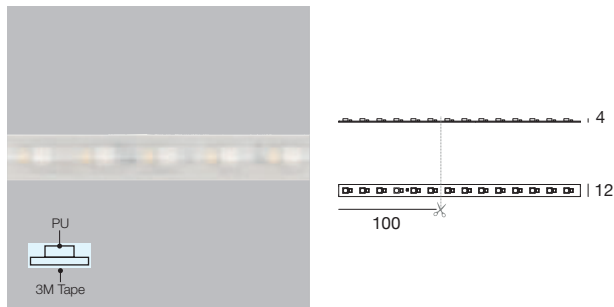

PU_C RGBW 60+60 LEDs/m | LED strip | 19,6 W/m 24 V DC

5 m 98W

81965 | RGBW - 3000 K (CRI 85)

99696+99702

Dimmer RF

99331

CV 24V
150 W
p 150 x 160 x h 35

99278

Dimmer DMX

DMX

DMX Controllers
Pag. 952 - 953

99331

CV 24V
150 W
p 150 x 160 x h 35

Cavi

PU_C | Prolunga + connettore

description

98947

Conn. M. 5 pin (L 0,25 m)
+ conn. F. 5 pin (L 1 m)

suitable for: PU_C

PU_C | Prolunga + connettore

description

99542

Conn. M. 2 pin (L 0,25 m)
+ conn. F. 2 pin (L 1 m)

suitable for: PU_C

Accessori

PU_C Plus | Kit di fissaggio

description

98964

1 x glue
20 x brackets
40 x M3x25 screws
10 x caps

suitable for: 5 m PU_C

PU_C Plus | Kit staffe

description

89223

10 x brackets
20 x M3x25 screws

suitable for: 5 m PU_C