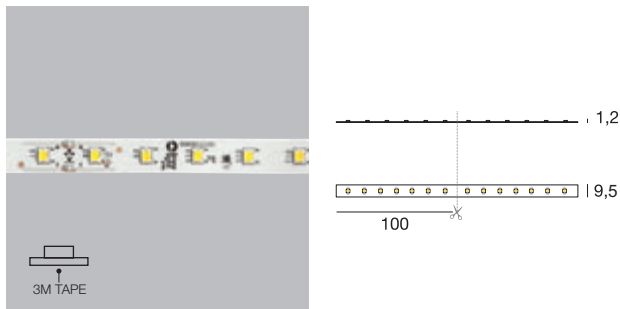

Ribbon Plus Hi-Flux 70 LEDs/m | LED strip | 12,6 W/m 24 V DC

CRI 85 - 5 m 63W	Cct	lm S - D
98638	2700	7375 - On req
98639	3000	7975 - On req
98640	4000	8550 - On req

99374	99331	99332	83062	99787
ON/OFF 75 W p 210 x 148 x h 25	ON/OFF 150 W p 150 x 160 x h 35	0/1-10V 150 W p 150 x 160 x h 35	DALI PUSH 150 W p 280 x 143 x h 30	DALI 240 W p 244 x 171 x h 38