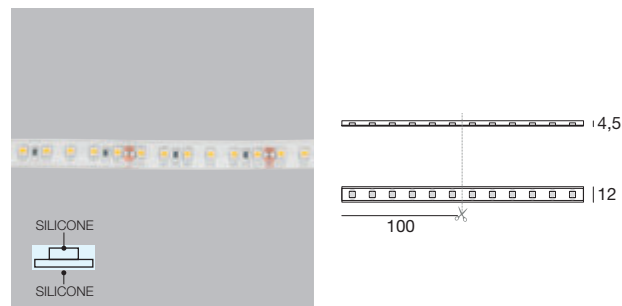

★ Elettronica

Silicone_C Basic RGB 60 LEDs/m | LED strip | 14,4 W/m 24 V DC

5 m 72W	
98033	RGB

★★ Elettronica

Silicone_C | Kit di fissaggio

	description
98373	1 x glue 20 x brackets 40 x M3x25 screws 10 x caps

suitable for: 5 m Silicone_C

Silicone_C | Kit staffe

	description
89223	10 x brackets 20 x M3x25 screws

suitable for: 5 m Silicone_C

99374	99331	99332	83062	99787
ON/OFF 75 W p 210 x 148 x h 25	ON/OFF 150 W p 150 x 160 x h 35	0/1-10V 150 W p 150 x 160 x h 35	DALI PUSH 150 W p 280 x 143 x h 30	DALI 240 W p 244 x 171 x h 38

99696+99702	99331	99278	DMX	99331
Dimmer RF	CV 24V 150 W p 150 x 160 x h 35	Dimmer DMX	DMX Controllers Pag. 952 - 953	CV 24V 150 W p 150 x 160 x h 35