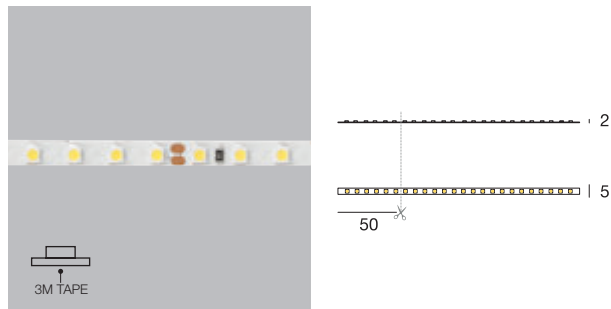

Ribbon Slim 120 LEDs/m | LED strip | 9,6 W/m 24 V DC

CRI 80 - 5 m 48W	Cct	lm S - D
84219	2700	3350 - On req
84220	3000	3450 - On req
84221	4000	3750 - On req

Electronica

99374	99331	99332	83062	99787
ON/OFF 75 W p 210 x 148 x h 25	ON/OFF 150 W p 150 x 160 x h 35	0/1-10V 150 W p 150 x 160 x h 35	DALI PUSH 150 W p 280 x 143 x h 30	DALI 240 W p 244 x 171 x h 38