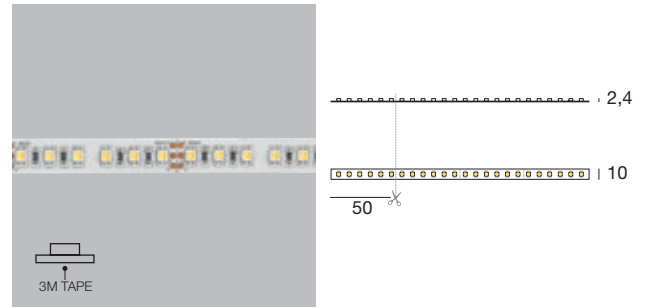

Ribbon Dynamic White 60+60 LEDs/m | LED strip | 19,2 W/m 24 V DC

CRI 85 - 5 m 96W	98548
	3000 - 6000 K

99695+99701	99331	99278	DMX	99331
Dimmer RF	CV 24V 150 W p 150 x l 60 x h 35	Dimmer DMX	DMX Controllers Pag. 952 - 953	CV 24V 150 W p 150 x l 60 x h 35