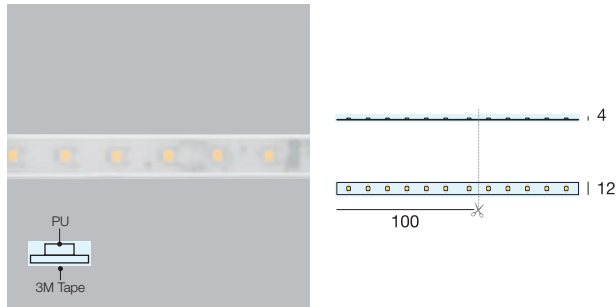

PU_C Plus 70 LEDs/m | LED strip | 3,2 W/m 24 V DC

CRI 85 - 5 m 16W	Cct	lm S - D
98774	2700	2070 - 1495
98776	3000	2245 - 1625
98775	4000	2425 - 1895

99374	99331	99332	83062	99787
ON/OFF 75 W p 210 x 148 x h 25	ON/OFF 150 W p 150 x 160 x h 35	0/1-10V 150 W p 150 x 160 x h 35	DALI PUSH 150 W p 280 x 143 x h 30	DALI 240 W p 244 x 171 x h 38