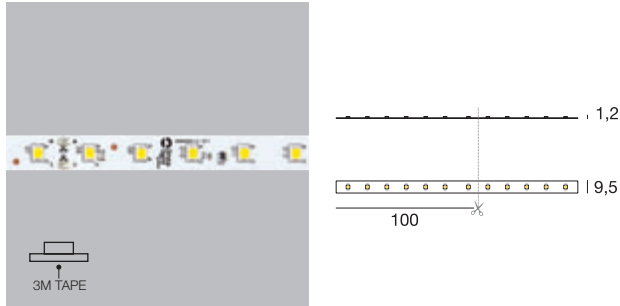

Ribbon Plus 70 LEDs/m | LED strip | 3,2 W/m 24 V DC

CRI 85 - 5 m 16W	Cct	lm S - D
98635	2700	1970 - On req
98636	3000	2140 - On req
98637	4000	2309 - On req

99374	99331	99332	83062	99787
ON/OFF 75 W p 210 x 148 x h 25	ON/OFF 150 W p 150 x 160 x h 35	0/1-10V 150 W p 150 x 160 x h 35	DALI PUSH 150 W p 280 x 143 x h 30	DALI 240 W p 244 x 171 x h 38