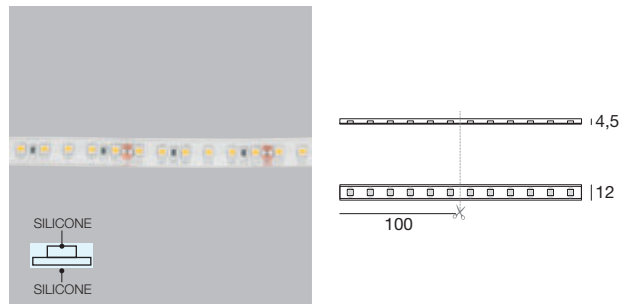

**\* Électronique**

**Silicone\_C 120 LEDs/m** | LED strip | 14,4 W/m 24 V DC

CRI 80 - 5 m 72W	Cct	lm S - D
<b>62403</b>	3000	7230 - On req
<b>62403N</b>	4000	7495 - On req

**\* Électronique**

**Silicone\_C Basic RGB 60 LEDs/m** | LED strip | 14,4 W/m 24 V DC