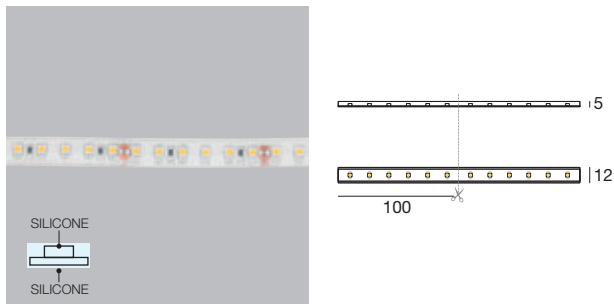

* Électronique

Silicone_C Hi-Flux 60 LEDs/m | LED strip | 12 W/m 24 V DC

CRI 80 - 5 m 60W	Cct	lm S - D
99622	3000	4750 - On req
99620	4000	5100 - On req

* Électronique

Silicone_C Hi-Flux 60 LEDs/m | LED strip | 14,4 W/m 24 V DC