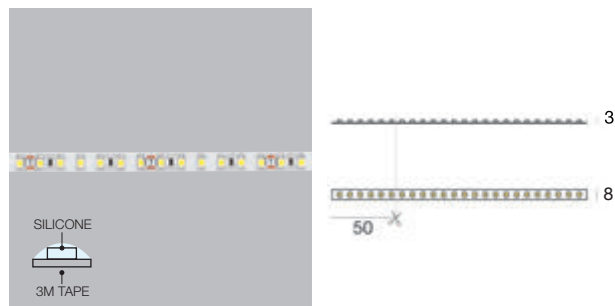

Dropper 120 LEDs/m | LED strip | 9,6 W/m 24 V DC

CRI 80 - 5 m 48W	Cct	lm S - D
98572	3000	3610 - On req
98574	4000	3700 - On req

✳ **Électronique**

✳				
99374	99331	99332	83062	99787
ON/OFF 75 W p 210 x l 148 x h 25	ON/OFF 150 W p 150 x l 60 x h 35	0/1-10V 150 W p 150 x l 60 x h 35	DALI PUSH 150 W p 280 x l 43 x h 30	DALI 240 W p 244 x l 71 x h 38

✳✳				
99696+99702	99331	99278	DMX	99331
Dimmer RF	CV 24V 150 W p 150 x l 60 x h 35	Dimmer DMX	DMX Controllers Pag. 952 - 953	CV 24V 150 W p 150 x l 60 x h 35