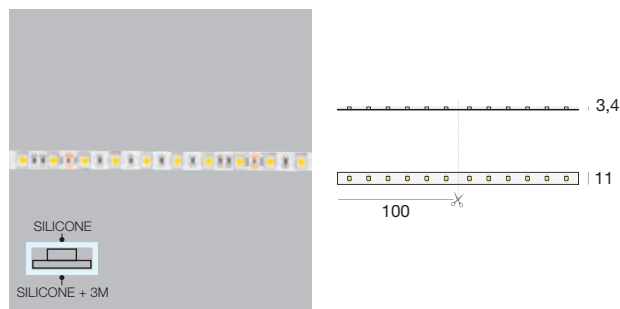

CRI 80 - 5 m 72W	Cct	lm S - D
<b>98092</b>	2700	5400 - On req

✳ **Électronique**

**Dropper RGB 60 LEDs/m | LED strip | 14,4 W/m 24 V DC**

5 m 72W	
<b>98025</b>	RGB

✳✳ **Électronique**

**Dropper Hi-Flux 60 LEDs/m | LED strip | 12 W/m 24 V DC**