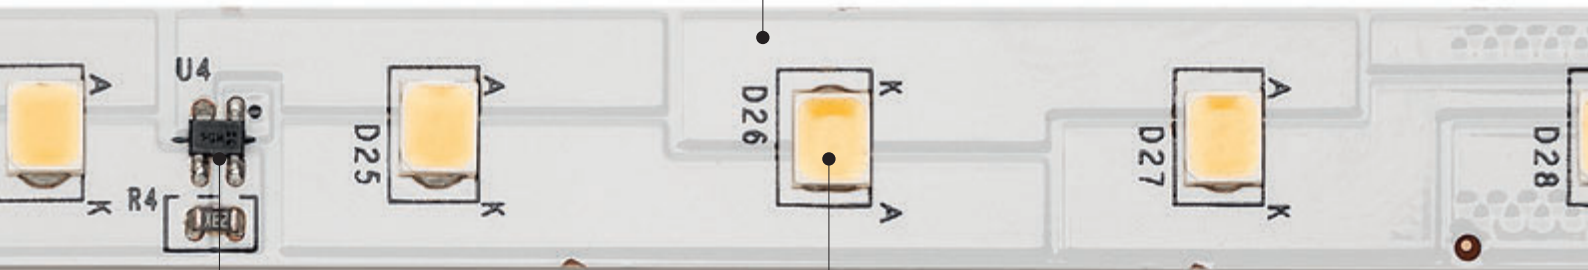

### Intégrés régulateurs

Tous les produits de la gamme Flex Light sont dotés d'un système à polarité inversée qui sert de garantie et de protection en cas d'inversion des pôles lors du montage. En outre, la présence de circuits régulateurs intégrés garantit l'uniformité et l'homogénéité de la lumière sur toute la longueur de l'installation.