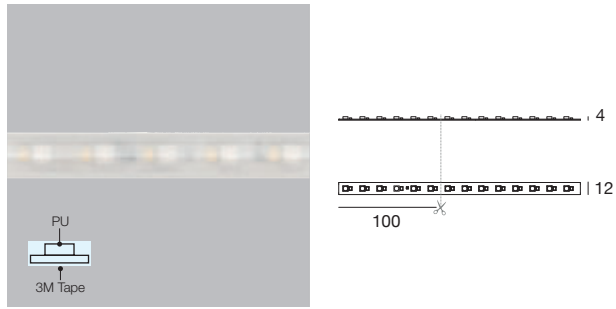

PU_C RGBW 60+60 LEDs/m | LED strip | 19,6 W/m 24 V DC

5 m 98W

81965 RGBW - 3000 K (CRI 85)

99696+99702	99331	99278	DMX	99331
Dimmer RF	CV 24V 150 W p 150 x 160 x h 35	Dimmer DMX	DMX Controllers Pag. 952 - 953	CV 24V 150 W p 150 x 160 x h 35

Câbles

PU_C | Rallonge + connecteur

	description
98947	Conn. M. 5 pin (L 0,25 m) + conn. F. 5 pin (L 1 m)
suitable for: PU_C	

PU_C | Rallonge + connecteur

	description
99542	Conn. M. 2 pin (L 0,25 m) + conn. F. 2 pin (L 1 m)
suitable for: PU_C	

Accessoires

PU_C Plus | Kit de fixation

	description
98964	1 x glue 20 x brackets 40 x M3x25 screws 10 x caps
suitable for: 5 m PU_C	

PU_C Plus | Support de fixation

	description
89223	10 x brackets 20 x M3x25 screws
suitable for: 5 m PU_C