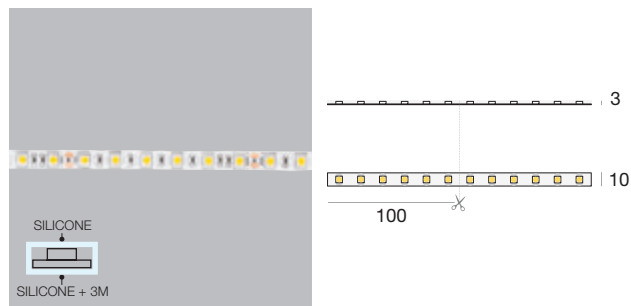

Dropper Hi-Flux 60 LEDs/m | LED strip | 14,4 W/m 24 V DC

CRI 80 - 5 m 72W	Cct	lm S - D
98092	2700	5400 - On req

✳ **Électronique**