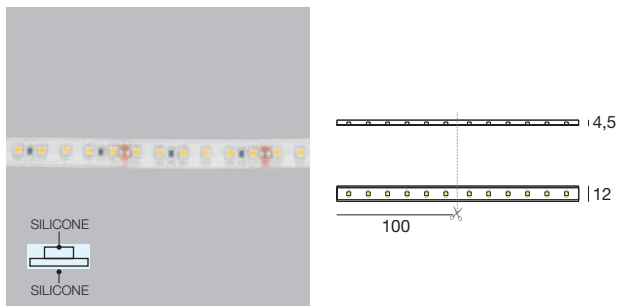

CRI 80 - 5 m 72W	Cct	lm S - D
98042	2700	5400 - On req.

* Électronique

Silicone_C 120 LEDs/m | LED strip | 14,4 W/m 24 V DC