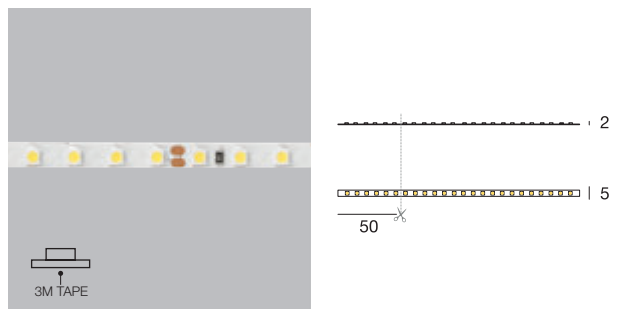

Ribbon Slim 120 LEDs/m | LED strip | 9,6 W/m 24 V DC

CRI 80 - 5 m 48W	Cct	lm S - D
84219	2700	3350 - On req
84220	3000	3450 - On req
84221	4000	3750 - On req

Électronique

99374	99331	99332	83062	99787
ON/OFF 75 W p 210 x 148 x h 25	ON/OFF 150 W p 150 x 160 x h 35	0/1-10V 150 W p 150 x 160 x h 35	DALI PUSH 150 W p 280 x 143 x h 30	DALI 240 W p 244 x 171 x h 38