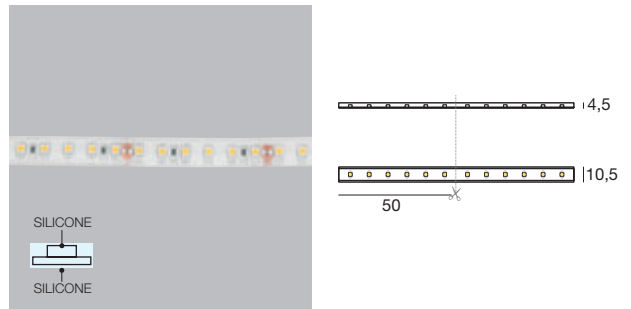

CRI 80 - 5 m 72W	Cct	lm S - D
62403	3000	7230 - On req
62403N	4000	7495 - On req