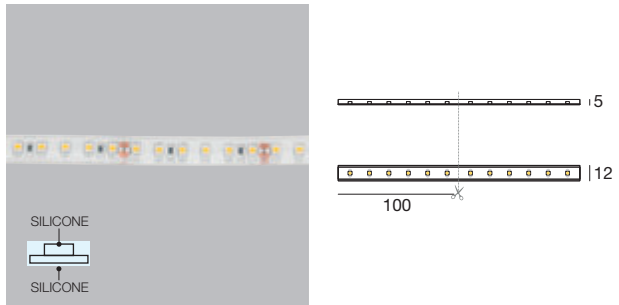

★ **Electrónica**

Silicone_C Hi-Flux 60 LEDs/m | LED strip | 12 W/m 24 V DC

CRI 80 - 5 m 60W	Cct	lm S - D
99622	3000	4750 - On req
99620	4000	5100 - On req

★ **Electrónica**

Silicone_C Hi-Flux 60 LEDs/m | LED strip | 14,4 W/m 24 V DC