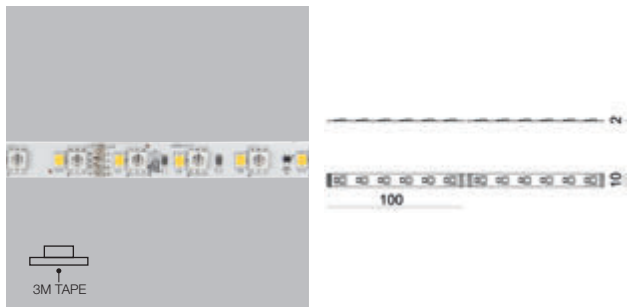

Ribbon Plus RGBW | LED strip 60+60 LEDs/m | 19,6 W/m 24 V DC

5 m 98W
99670 RBGW - 3000 K (CRI 85)

99696+99702	99331	99278	DMX	99331
Dimmer RF	CV 24V 150 W p 150 x l 60 x h 35	Dimmer DMX	DMX Controllers Pag. 952 - 953	CV 24V 150 W p 150 x l 60 x h 35