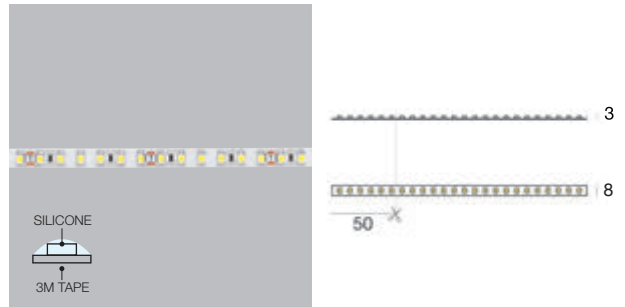

* Electrónica

Dropper 120 LEDs/m | LED strip | 9,6 W/m 24 V DC

CRI 80 - 5 m 48W	Cct	lm S - D
98572	3000	3610 - On req
98574	4000	3700 - On req

* Electrónica

99696+99702	99331	99278	DMX	99331
Dimmer RF	CV 24V 150 W p 150 x l 60 x h 35	Dimmer DMX	DMX Controllers Pag. 952 - 953	CV 24V 150 W p 150 x l 60 x h 35