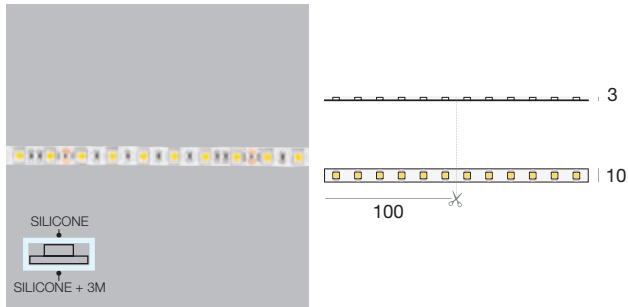

CRI 80 - 5 m 72W	Cct	lm S - D
98092	2700	5400 - On req

* Electrónica

Dropper RGB 60 LEDs/m | LED strip | 14,4 W/m 24 V DC