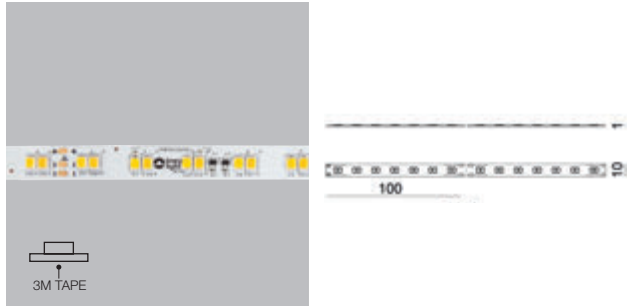

Ribbon Plus WT 70+70 LEDs/m | LED strip | 13 W/m 24 V DC

CRI 85 - 5 m 65W
99671 1800-3000 K

99694+99700	99331	99278	DMX	99331
Dimmer RF	CV 24V 150 W p 150 x l 60 x h 35	Dimmer DMX	DMX Controllers Pag. 952 - 953	CV 24V 150 W p 150 x l 60 x h 35