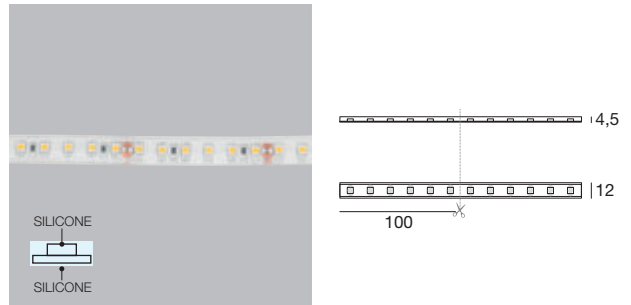

★ **Electrónica**

Silicone_C Basic RGB 60 LEDs/m | LED strip | 14,4 W/m 24 V DC

5 m 72W	
98033	RGB

★★ **Electrónica**

Silicone_C | Kit de fijación

	description
98373	1 x glue 20 x brackets 40 x M3x25 screws 10 x caps

suitable for: 5 m Silicone_C

Silicone_C | Soportes de fijación

	description
89223	10 x brackets 20 x M3x25 screws

suitable for: 5 m Silicone_C

99696+99702	99331	99278	DMX	99331
Dimmer RF	CV 24V 150 W p 150 x 160 x h 35	Dimmer DMX	DMX Controllers Pag. 952 - 953	CV 24V 150 W p 150 x 160 x h 35