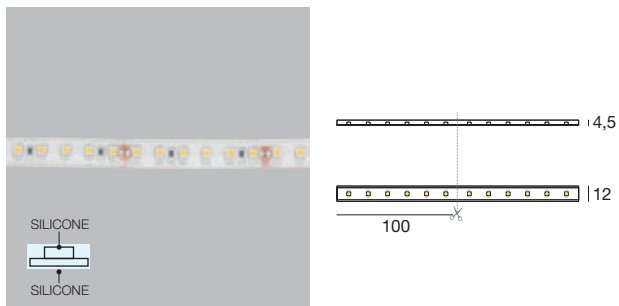

CRI 80 - 5 m 72W	Cct	lm S - D
98042	2700	5400 - On req.

★ **Electrónica**

99374	99331	99332	83062	99787
ON/OFF 75 W p 210 x 148 x h 25	ON/OFF 150 W p 150 x 160 x h 35	0/1-10V 150 W p 150 x 160 x h 35	DALI PUSH 150 W p 280 x 143 x h 30	DALI 240 W p 244 x 171 x h 38