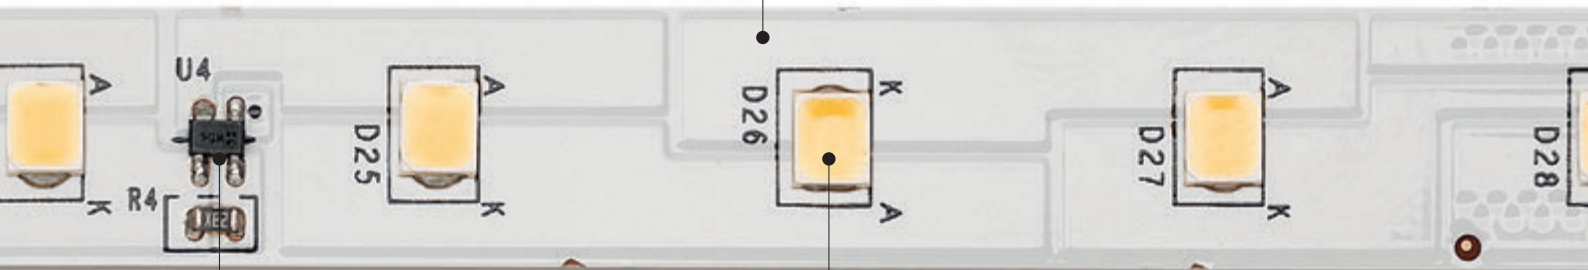

Autodisipación

Rubber se compone de diferentes materiales: la estructura es de poliuretano y el difusor de resina de poliuretano. Strip tiene un revestimiento de silicona. Como todos los materiales plásticos, estos también están sujetos a variaciones físicas y de color a lo largo del tiempo. Linea Light Group ha elegido materiales que previenen estos efectos secundarios. La prueba de rayos UV está diseñada para predecir el envejecimiento de los productos al simular condiciones extremas (hasta 80° C) y choque térmico; esto permite garantizar los materiales y su rendimiento en el tiempo.