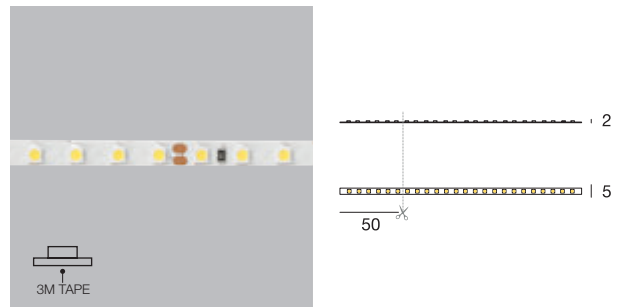

Ribbon Slim 120 LEDs/m | LED strip | 9,6 W/m 24 V DC

CRI 80 - 5 m 48W	Cct	lm S - D
84219	2700	3350 - On req
84220	3000	3450 - On req
84221	4000	3750 - On req

Electrónica

99374	99331	99332	83062	99787
ON/OFF 75 W p 210 x 148 x h 25	ON/OFF 150 W p 150 x 160 x h 35	0/1-10V 150 W p 150 x 160 x h 35	DALI PUSH 150 W p 280 x 143 x h 30	DALI 240 W p 244 x 171 x h 38