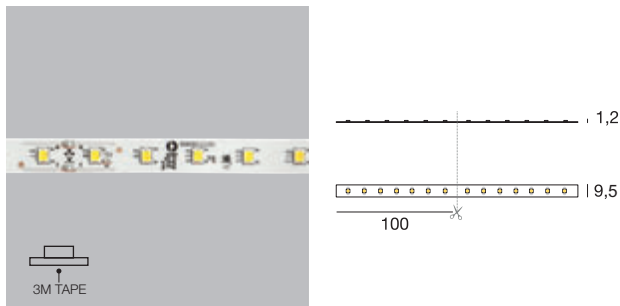

Ribbon Plus Hi-Flux 70 LEDs/m | LED strip | 12,6 W/m 24 V DC

CRI 85 - 5 m 63W	Cct	lm S - D
98638	2700	7375 - On req
98639	3000	7975 - On req
98640	4000	8550 - On req

99374	99331	99332	83062	99787
ON/OFF 75 W p 210 x 148 x h 25	ON/OFF 150 W p 150 x 160 x h 35	0/1-10V 150 W p 150 x 160 x h 35	DALI PUSH 150 W p 280 x 143 x h 30	DALI 240 W p 244 x 171 x h 38