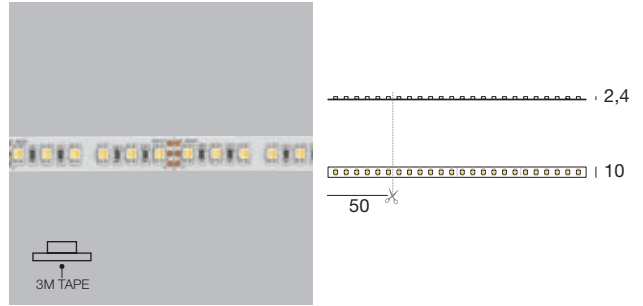

Ribbon Dynamic White 60+60 LEDs/m | LED strip | 19,2 W/m 24 V DC

CRI 85 - 5 m 96W	98548
	3000 - 6000 K

99695+99701	99331	99278	DMX	99331
Dimmer RF	CV 24V 150 W p 150 x l 60 x h 35	Dimmer DMX	DMX Controllers Pag. 952 - 953	CV 24V 150 W p 150 x l 60 x h 35