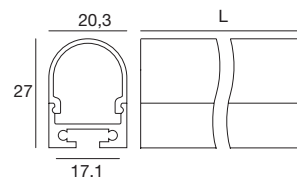

Luno_20/27 | High round surface profile | Indoor LED Strips

		L mm	
Anod. AL	98929	2000	Profilo - Profile
Black	83137	2000	Profilo - Profile
Opaline	98934	2000	Diffusore - Diffuser
Black	83183	2000	Diffusore - Diffuser
	98936	2 x	Tappi - Caps
Black	83184	2 x	Tappi - Caps
	98931	5 x	Staffe - Brackets