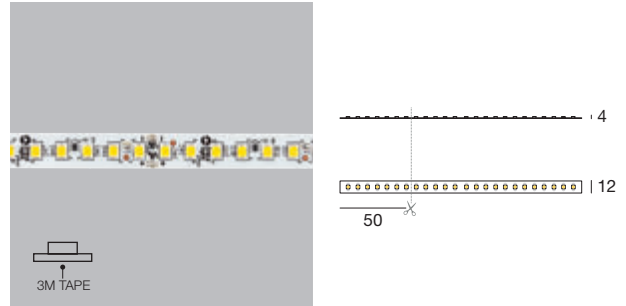

Ribbon Plus 140 LEDs/m | LED strip | 7,2 W/m 24 V DC

CRI 85 - 5 m 36W	Cct	lm S - D
98945	2700	4115 - On req
98946	3000	4400 - On req
98948	4000	4490 - On req

99374	99331	99332	83062	99787
ON/OFF 75 W p 210 x 148 x h 25	ON/OFF 150 W p 150 x 160 x h 35	0/1-10V 150 W p 150 x 160 x h 35	DALI PUSH 150 W p 280 x 143 x h 30	DALI 240 W p 244 x 171 x h 38