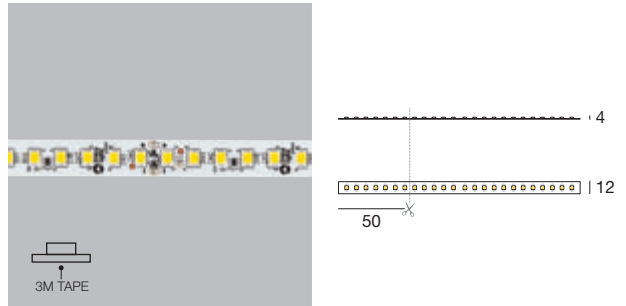

Ribbon Plus 140 Hi-Flux LEDs/m | LED strip | 25 W/m 24 V DC

CRI 85 - 5 m 125W	Cct	lm S - D
81956	2700	11500 - On req
81957	3000	12050 - On req
81958	4000	12500 - On req

99331	99332	83062	99787
ON/OFF 150 W p 150 x 160 x h 35	0/1-10V 150 W p 150 x 160 x h 35	DALI PUSH 150 W p 280 x 143 x h 30	DALI 240 W p 244 x 171 x h 38