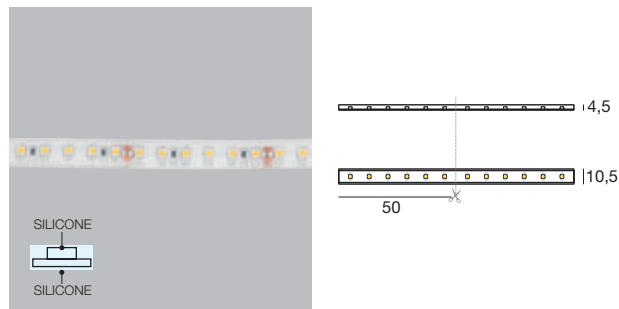

★ **Elektronik**

Silicone_C Hi-Flux 60 LEDs/m | LED strip | 14,4 W/m 24 V DC

CRI 80 - 5 m 72W	Cct	lm S - D
98042	2700	5400 - On req.

★ **Elektronik**

Silicone_C 120 LEDs/m | LED strip | 14,4 W/m 24 V DC

CRI 80 - 5 m 72W	Cct	lm S - D
62403	3000	7230 - On req
62403N	4000	7495 - On req