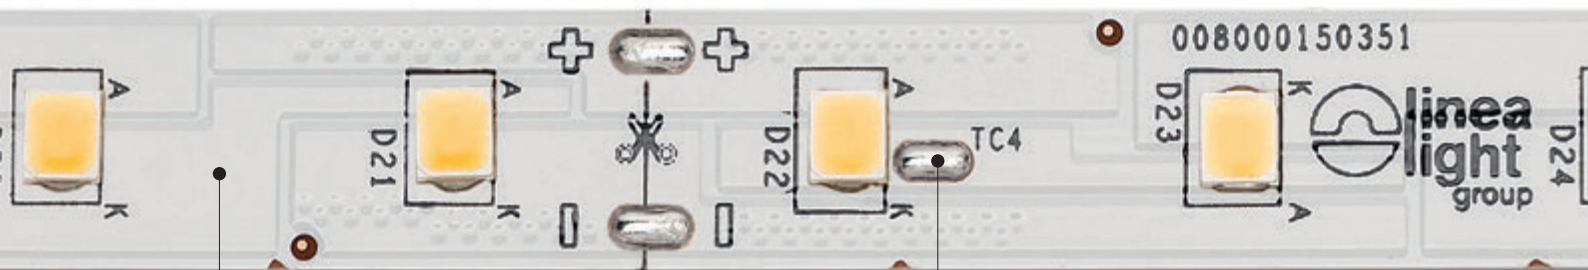

MAESTRO 3.0

PROFESSIONAL
ARCHITECTURAL
LIGHTING

Flex light

i-LÉD

ribbon Plus PU_C

QUALITÄT, MATERIAL, MESSSICHERHEIT, SPRACHTEST UND -STEUERUNG IN NUR EINER SPRACHE

Qualität

Rubber und Strip sind wie alle Produkte von Linea Light Group zertifiziert und werden für 3 Jahre (auf Anfrage bis zu 5 Jahre) garantiert. Die verschiedenen Typologien, Farbtemperaturen und Leistungen der zu 100 % Made in Italy Produkte sind dank einer kurzen und kontrollierten Lieferkette sofort erhältlich. Das Unternehmen ist nach der Norm ISO 9001 zertifiziert. Die angewendeten Materialien und Komponenten für die Konstruktion unserer Produkte werden durch internationale Zertifizierungsstellen wie IMQ und UL garantiert und wurden gemäß den EG-Normen gekennzeichnet und getestet.