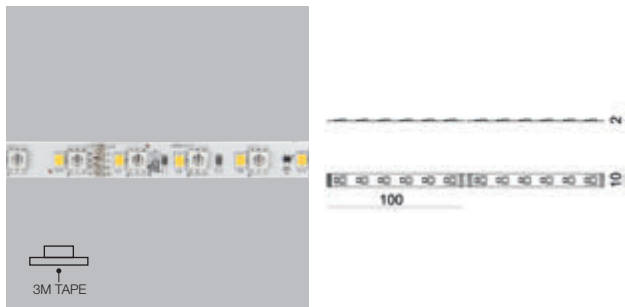

Ribbon Plus RGBW | LED strip 60+60 LEDs/m | 19,6 W/m 24 V DC

5 m 98W
99670 RBGW - 3000 K (CRI 85)

99696+99702	99331	99278	DMX	99331
Dimmer RF	CV 24V 150 W p 150 x l 60 x h 35	Dimmer DMX	DMX Controllers Pag. 952 - 953	CV 24V 150 W p 150 x l 60 x h 35