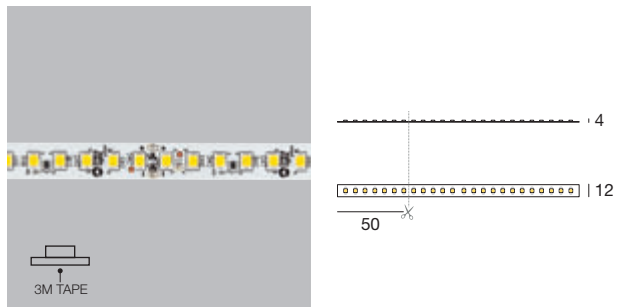

Ribbon Plus 140 Hi-Flux LEDs/m | LED strip | 25 W/m 24 V DC

CRI 85 - 5 m 125W	Cct	lm S - D
81956	2700	11500 - On req
81957	3000	12050 - On req
81958	4000	12500 - On req

99331	99332	83062	99787
ON/OFF 150 W p 150 x 160 x h 35	0/1-10V 150 W p 150 x 160 x h 35	DALI PUSH 150 W p 280 x 143 x h 30	DALI 240 W p 244 x 171 x h 38