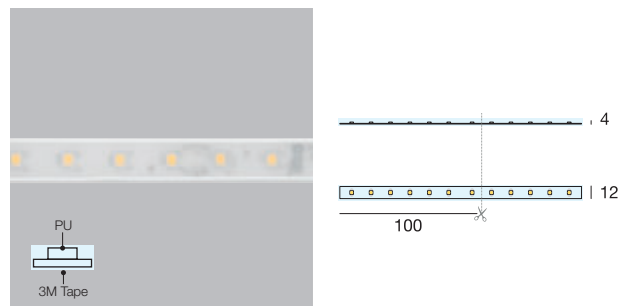

PU_C Plus 70 LEDs/m | LED strip | 3,2 W/m 24 V DC

CRI 85 - 5 m 16W	Cct	lm S - D
98774	2700	2070 - 1495
98776	3000	2245 - 1625
98775	4000	2425 - 1895

99374	99331	99332	83062	99787
ON/OFF 75 W p 210 x 148 x h 25	ON/OFF 150 W p 150 x 160 x h 35	0/1-10V 150 W p 150 x 160 x h 35	DALI PUSH 150 W p 280 x 143 x h 30	DALI 240 W p 244 x 171 x h 38