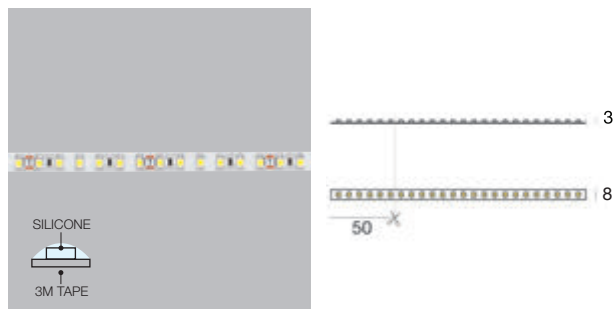

Dropper 120 LEDs/m | LED strip | 9,6 W/m 24 V DC

CRI 80 - 5 m 48W	Cct	lm S - D
98572	3000	3610 - On req
98574	4000	3700 - On req

★ **Elektronik**

★	99374	99331	99332	83062	99787
	ON/OFF 75 W p 210 x l 148 x h 25	ON/OFF 150 W p 150 x l 60 x h 35	0/1-10V 150 W p 150 x l 60 x h 35	DALI PUSH 150 W p 280 x l 43 x h 30	DALI 240 W p 244 x l 71 x h 38

★★	99696+99702	99331	99278	DMX	99331
	Dimmer RF	CV 24V 150 W p 150 x l 60 x h 35	Dimmer DMX	DMX Controllers Pag. 952 - 953	CV 24V 150 W p 150 x l 60 x h 35