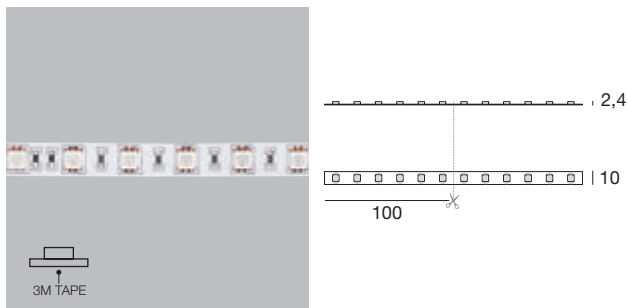

Ribbon RGB 60 LEDs/m | LED strip | 14,4 W/m 24 V DC

5 m 72W	98017	RGB

99696+99702	99331	99278	DMX	99331
Dimmer RF	CV 24V 150 W p 150 x l 60 x h 35	Dimmer DMX	DMX Controllers Pag. 952 - 953	CV 24V 150 W p 150 x l 60 x h 35