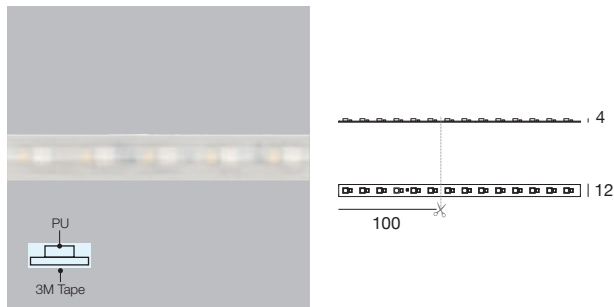

PU_C RGBW 60+60 LEDs/m | LED strip | 19,6 W/m 24 V DC

5 m 98W

81965 RGBW - 3000 K (CRI 85)

99696+99702

Dimmer RF

99331

CV 24V
150 W
p 150 x l 60 x h 35

99278

Dimmer DMX

DMX

DMX Controllers
Pag. 952 - 953

99331

CV 24V
150 W
p 150 x l 60 x h 35

Kabel

PU_C | Verlängerung + Verbinder

description

98947

Conn. M. 5 pin (L 0,25 m)
+ conn. F. 5 pin (L 1 m)

suitable for: PU_C

PU_C | Verlängerung + Verbinder

description

99542

Conn. M. 2 pin (L 0,25 m)
+ conn. F. 2 pin (L 1 m)

suitable for: PU_C

Zubehör

PU_C Plus | Befestigungsset

description

98964

1 x glue
20 x brackets
40 x M3x25 screws
10 x caps

suitable for: 5 m PU_C

PU_C Plus | Befestigungsbügel

description

89223

10 x brackets
20 x M3x25 screws

suitable for: 5 m PU_C