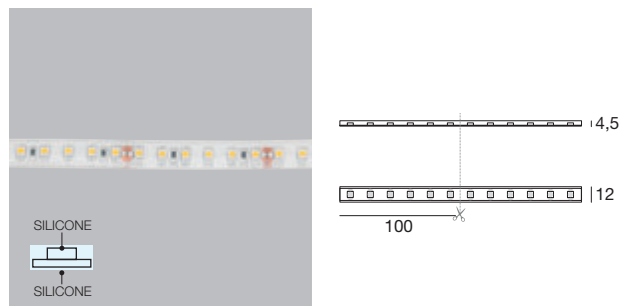

★ **Elektronik**

Silicone_C Basic RGB 60 LEDs/m | LED strip | 14,4 W/m 24 V DC

5 m 72W	
98033	RGB

★★ **Elektronik**

Silicone_C | Befestigungsset

	description
98373	1 x glue 20 x brackets 40 x M3x25 screws 10 x caps

suitable for: 5 m Silicone_C

Silicone_C | Befestigungsbügel

	description
89223	10 x brackets 20 x M3x25 screws

suitable for: 5 m Silicone_C

★	99374	99331	99332	83062	99787
	ON/OFF 75 W p 210 x 148 x h 25	ON/OFF 150 W p 150 x 160 x h 35	0/1-10V 150 W p 150 x 160 x h 35	DALI PUSH 150 W p 280 x 143 x h 30	DALI 240 W p 244 x 171 x h 38

★★	99696+99702	99331	99278	DMX	99331
	Dimmer RF	CV 24V 150 W p 150 x 160 x h 35	Dimmer DMX	DMX Controllers Pag. 952 - 953	CV 24V 150 W p 150 x 160 x h 35