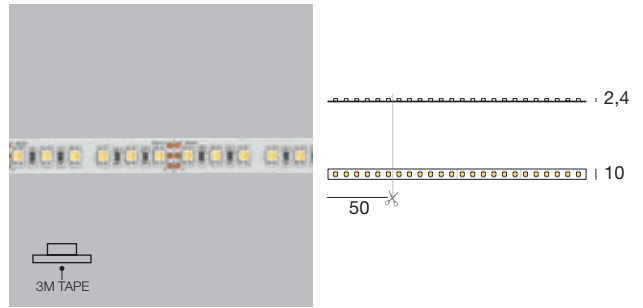

Ribbon Dynamic White 60+60 LEDs/m | LED strip | 19,2 W/m 24 V DC

CRI 85 - 5 m 96W	98548
	3000 - 6000 K

99695+99701	99331	99278	DMX	99331
Dimmer RF	CV 24V 150 W p 150 x l 60 x h 35	Dimmer DMX	DMX Controllers Pag. 952 - 953	CV 24V 150 W p 150 x l 60 x h 35