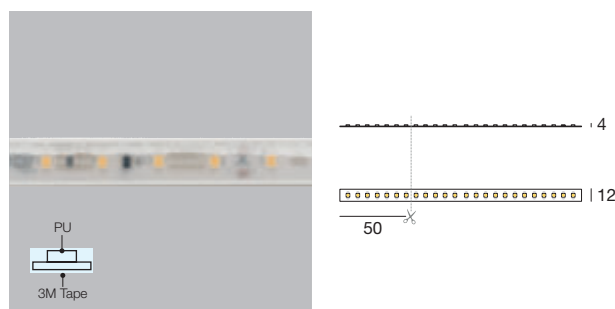

PU_C Plus 140 Hi-Flux LEDs/m | LED strip | 25 W/m 24 V DC

CRI 85 - 5 m 125W	Cct	lm S - D
81962	2700	12080 - 9000
81963	3000	12655 - 9550
81964	4000	13130 - 10000

99374	99331	99332	83062	99787
ON/OFF 75 W p 210 x 148 x h 25	ON/OFF 150 W p 150 x 160 x h 35	0/1-10V 150 W p 150 x 160 x h 35	DALI PUSH 150 W p 280 x 143 x h 30	DALI 240 W p 244 x 171 x h 38