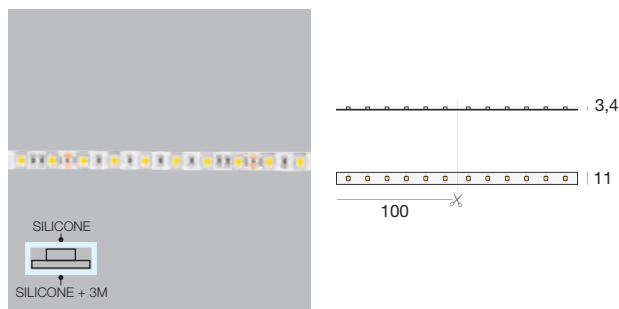

CRI 80 - 5 m 72W	Cct	lm S - D
98092	2700	5400 - On req

★ **Elektronik**

Dropper RGB 60 LEDs/m | LED strip | 14,4 W/m 24 V DC

5 m 72W	
98025	RGB

★★ **Elektronik**

Dropper Hi-Flux 60 LEDs/m | LED strip | 12 W/m 24 V DC