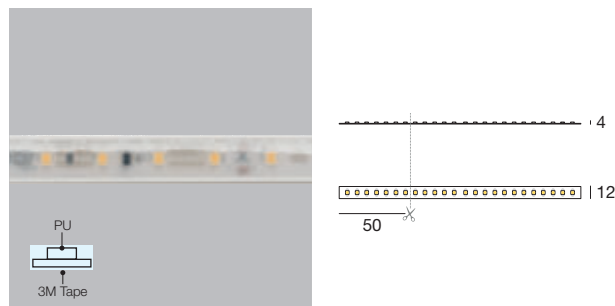

PU_C Plus 140 LEDs/m | LED strip | 7,2 W/m 24 V DC

CRI 85 - 5 m 36W	Cct	lm S - D
81959	2700	4315 - 3450
81960	3000	4615 - 3700
81961	4000	4715 - 3775

99374	99331	99332	83062	99787
ON/OFF 75 W p 210 x 148 x h 25	ON/OFF 150 W p 150 x 160 x h 35	0/1-10V 150 W p 150 x 160 x h 35	DALI PUSH 150 W p 280 x 143 x h 30	DALI 240 W p 244 x 171 x h 38