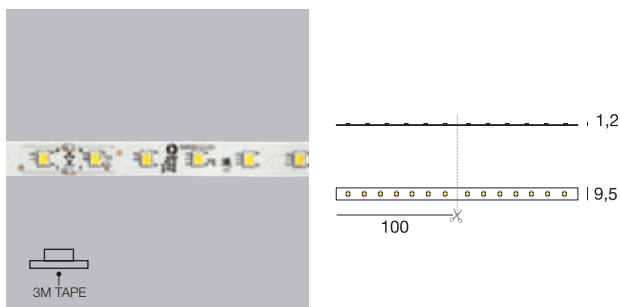

Ribbon Plus Hi-Flux 70 LEDs/m | LED strip | 12,6 W/m 24 V DC

CRI 85 - 5 m 63W	Cct	lm S - D
98638	2700	7375 - On req
98639	3000	7975 - On req
98640	4000	8550 - On req

99374	99331	99332	83062	99787
ON/OFF 75 W p 210 x 148 x h 25	ON/OFF 150 W p 150 x 160 x h 35	0/1-10V 150 W p 150 x 160 x h 35	DALI PUSH 150 W p 280 x 143 x h 30	DALI 240 W p 244 x 171 x h 38