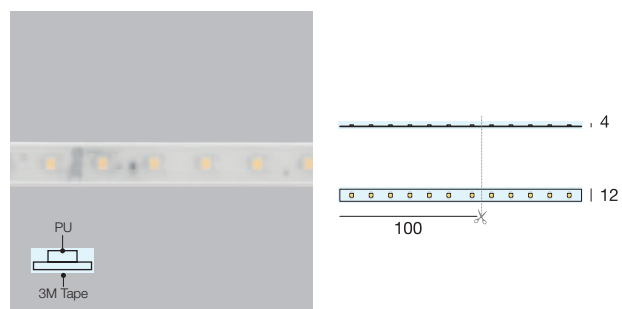

PU_C Plus Hi-Flux 70 LEDs/m | LED strip | 12,6 W/m 24 V DC

CRI 85 - 5 m 63W	Cct	lm S - D
98777	2700	7745 - 5890
98779	3000	8385 - 6495
98778	4000	8980 - 6935

99374	99331	99332	83062	99787
ON/OFF 75 W p 210 x 148 x h 25	ON/OFF 150 W p 150 x 160 x h 35	0/1-10V 150 W p 150 x 160 x h 35	DALI PUSH 150 W p 280 x 143 x h 30	DALI 240 W p 244 x 171 x h 38