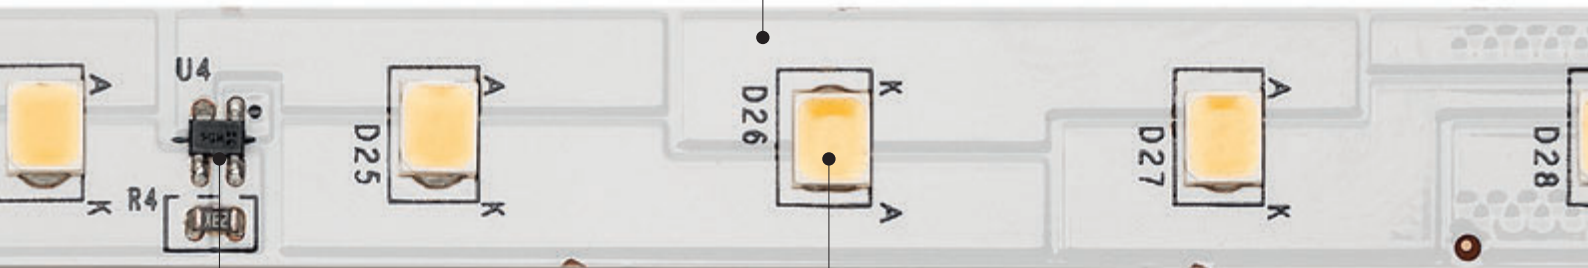

Selbstdissipation

Rubber besteht aus unterschiedlichen Materialien: die Struktur ist aus Polyurethan und der Diffusor aus Polyurethanharz. Strip ist mit Silikon überzogen. Wie alle Kunststoffe unterliegen auch diese im Laufe der Zeit farblichen und physischen Veränderungen. Linea Light Group hat Materialien gewählt, die diese Nebeneffekte verhindern. Der UV-Tests soll die Alterung der Produkte verhindern, indem er extreme Bedingungen (bis zu 80°C) und Thermoshocks simulieren, um lange für die Beständigkeit der Materialien und ihre Leistung garantieren zu können.