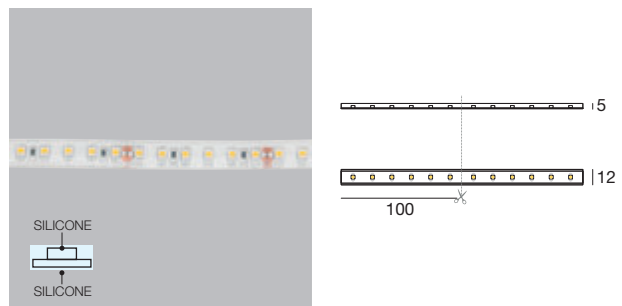

★ **Elektronik**

Silicone_C Hi-Flux 60 LEDs/m | LED strip | 12 W/m 24 V DC

CRI 80 - 5 m 60W	Cct	lm S - D
99622	3000	4750 - On req
99620	4000	5100 - On req

★ **Elektronik**

Silicone_C Hi-Flux 60 LEDs/m | LED strip | 14,4 W/m 24 V DC