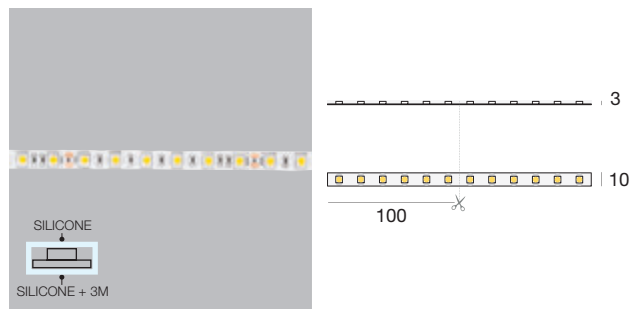

Dropper Hi-Flux 60 LEDs/m | LED strip | 14,4 W/m 24 V DC

CRI 80 - 5 m 72W	Cct	lm S - D
98092	2700	5400 - On req

★ **Elektronik**