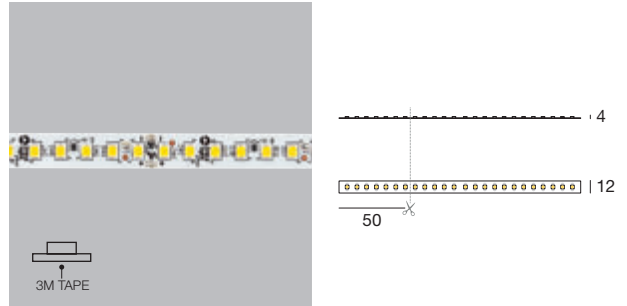

Ribbon Plus 140 LEDs/m | LED strip | 7,2 W/m 24 V DC

CRI 85 - 5 m 36W	Cct	lm S - D
98945	2700	4115 - On req
98946	3000	4400 - On req
98948	4000	4490 - On req

99374	99331	99332	83062	99787
ON/OFF 75 W p 210 x 148 x h 25	ON/OFF 150 W p 150 x 160 x h 35	0/1-10V 150 W p 150 x 160 x h 35	DALI PUSH 150 W p 280 x 143 x h 30	DALI 240 W p 244 x 171 x h 38