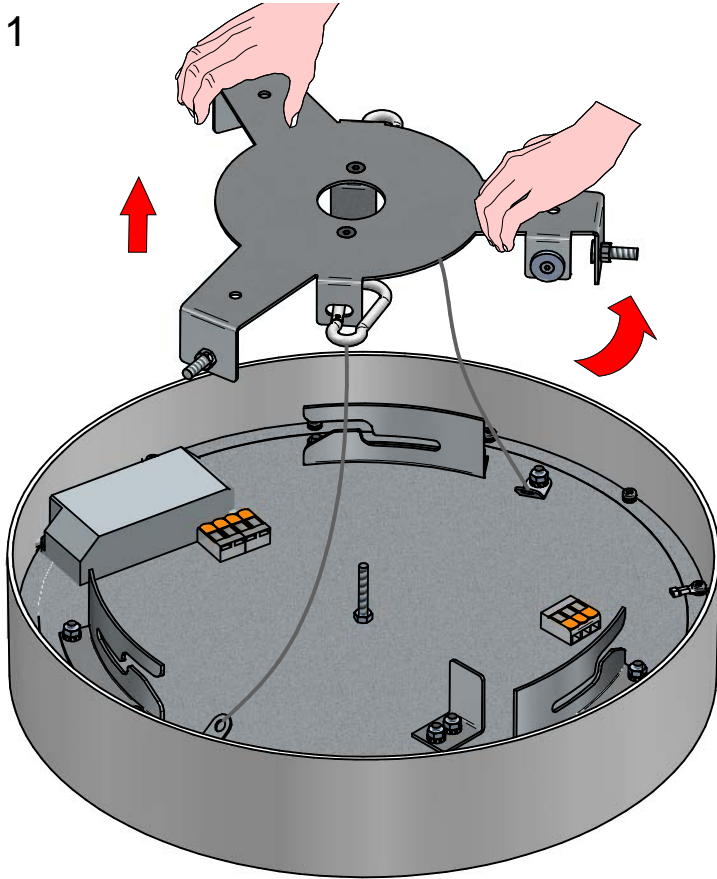

1

2

3.1 D300

☐ 8334	☐ CA004DWHMDI	☐ 8590
☒ 8335	☒ CA004DBBMDI	☒ 8591

3.2 D400

☐ 8337	☐ CA005DWHMDI	☐ 8593
☒ 8338	☒ CA005DBBMDI	☒ 8594