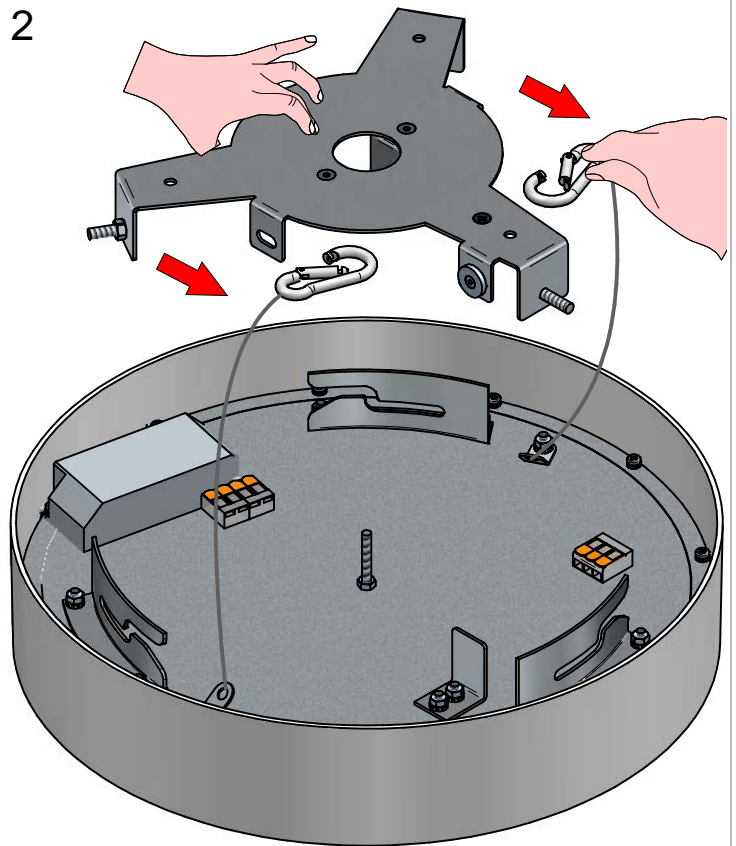

1

2

3.1 D300

☐ 8334	☐ CA004DWHMDI	☐ 8590
☒ 8335	☒ CA004DBBMDI	☒ 8591

3.2 D400

☐ 8337	☐ CA005DWHMDI	☐ 8593
☒ 8338	☒ CA005DBBMDI	☒ 8594