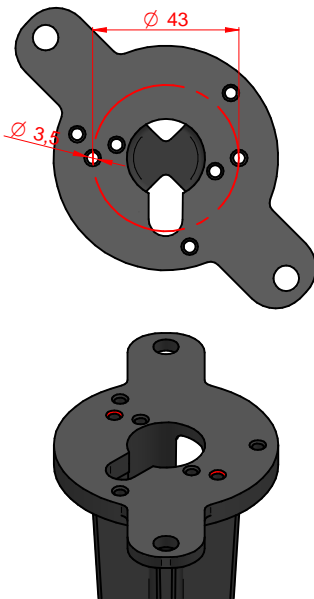

**L210**

- 8940 - 8940M
- 8943 - 8943M

**L410**

- 8941 - 8941M
- 8944 - 8944M

**L610**

- 8942 - 8942M
- 8945 - 8945M

**L900**

- 8946 - 8946M
- 8947 - 8947M

**L1200**

- 8948 - 8948M
- 8949 - 8949M

### LUNGHEZZA MASSIMA CAVI

SEZIONE CAVI	1,5 mm <sup>2</sup>	2,5 mm <sup>2</sup>
LUNGHEZZA CAVI	20 m	30 m

14992