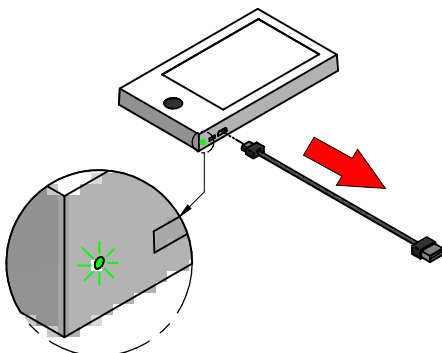

~ 8h

0%

100%

USB

5

6

7