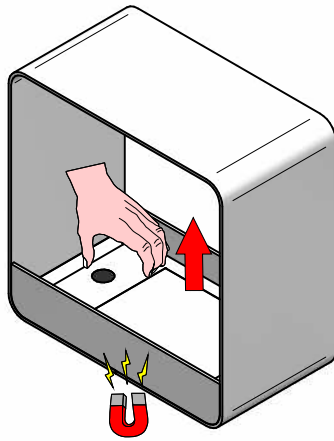

1

2

3

ON

OFF

4

100%

~ 8h

0%

100%

USB