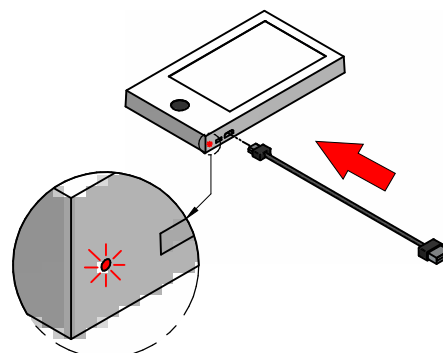

~ 8h

0%

100%

USB

5

6

7