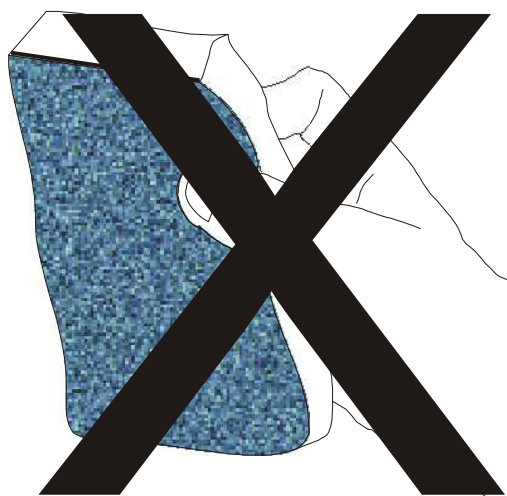

DE - ACHTUNG!!!

Die oberfläche vom lampenschirm mit einem feuchten lappen reinigen. De lappen mit wasser und neutralseife befeuchten.