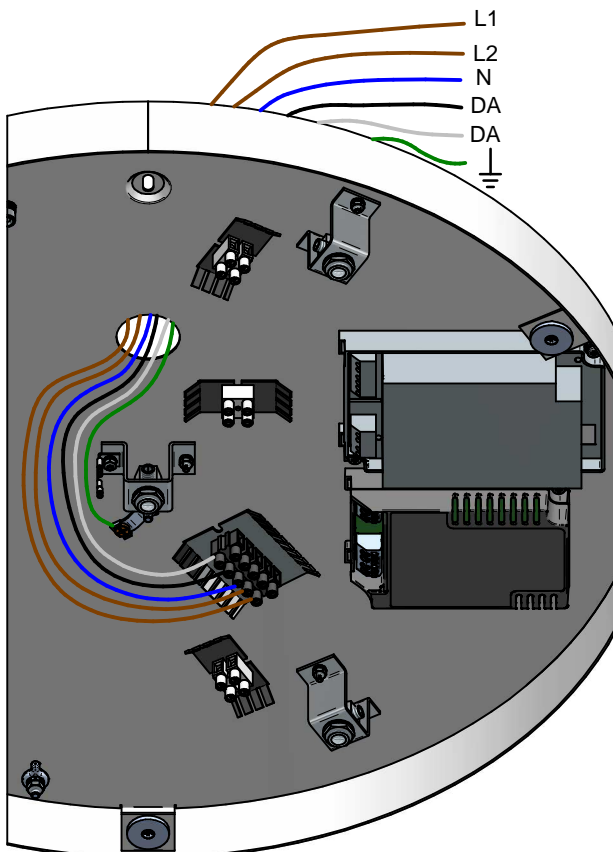

1

2

3

DALI

PUSH - DIM

ON/OFF

10

11