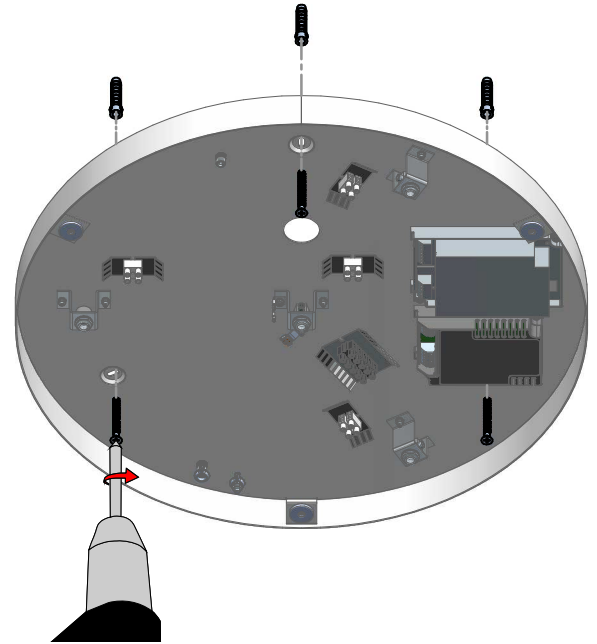

1

2

3

DALI

PUSH - DIM

ON/OFF

10

11