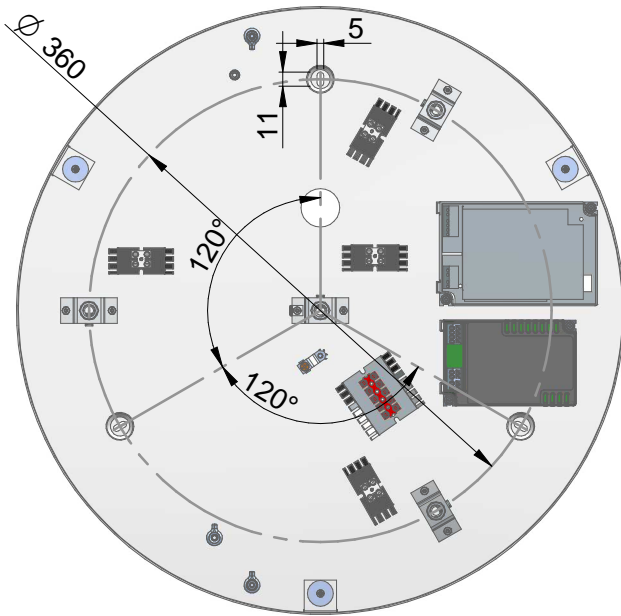

1

2

3

DALI

PUSH - DIM

ON/OFF

10

11

12

13