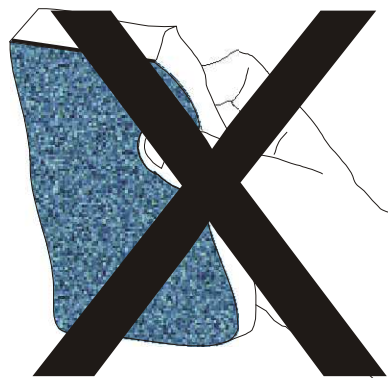

DE - ACHTUNG!!!

Die oberfläche vom lampenschirm mit einem feuchten lappen reinigen. De lappen mit wasser und neutralseife befeuchten.