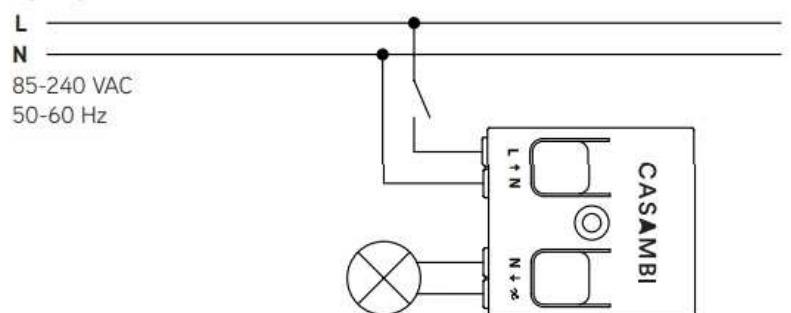

7

8

9

KIT0080 - CASAMBI

1

2

3

ISTRUZIONI PER IL LAVAGGIO DELL'APPARECCHIO D'ILLUMINAZIONE
LUMINAIRE CARE INSTRUCTIONS
ISTRUCCIONES PARA LIMPIAR LA LUMINARA
INSTRUCTIONS POUR LE LAVAGE DE L'APPAREIL D'ECLAIRAGE
ANLEITUNG ZUR REINIGUNG DES BELEUCHTUNGSGERATS