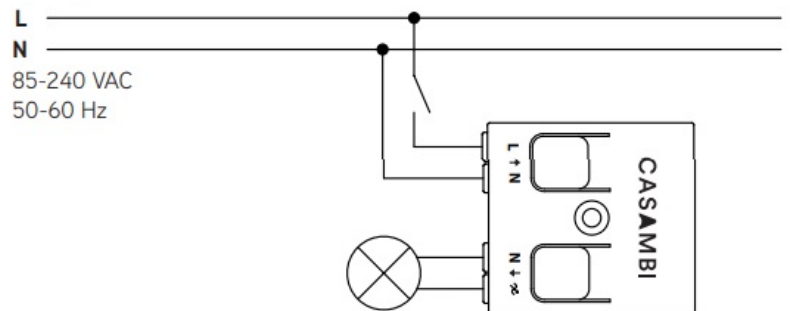

7

8

KIT0080 - CASAMBI

1

2

3

0 - 1000mm

1000 - 2200mm