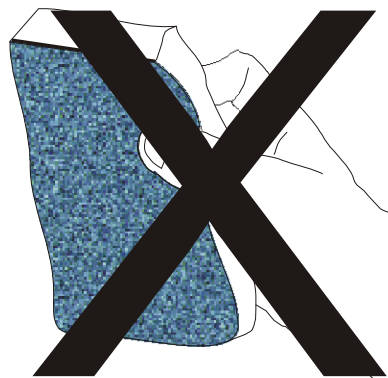

DE - ACHTUNG!!!

Die oberfläche vom lampenschirm mit einem feuchten lappen reinigen. De lappen mit wasser und neutralseife befeuchten.