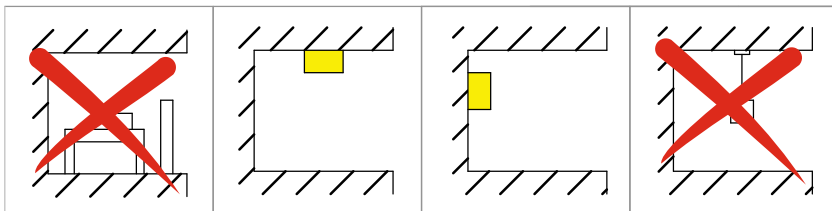

7977
2NIGHTS
rev:00

linea
light

STILNOVO
MA[&]DE

1

2

3

4

5