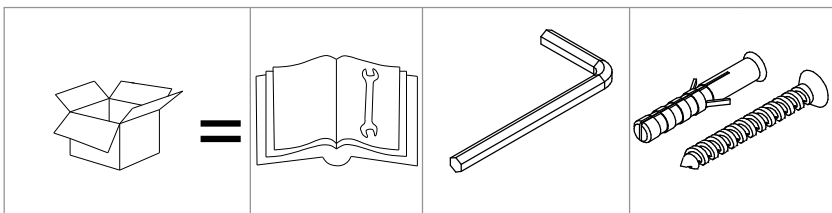

7977
2NIGHTS
rev:00

linea
light

STILNOVO
MA[&]DE

1

2

3

4

5