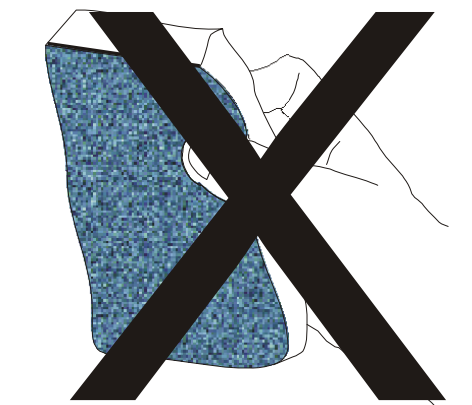

IT - ATTENZIONE!!!

Non utilizzare panni abrasivi e/o solventi.

EN - WARNING!!!

Avoiding the use of chemical solvents and/or abrasive cloths.

ES - ATENCION!!!

No utilizar panos abrasivos y solventes.

FR - ATTENTION!!!

Ne pas utiliser de chiffons abrasifs ou de dissolvants.

DE - ACHTUNG!!!

Abschleifende tuche und/oder losungsmittel nicht benutzen.