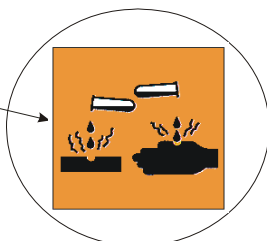

IT - ATTENZIONE!!!

Non utilizzare panni abrasivi e/o solventi.

EN - WARNING!!!

Avoiding the use of chemical solvents and/or abrasive cloths.

ES - ATENCION!!!

No utilizar panos abrasivos y solventes.

FR - ATTENTION!!!

Ne pas utiliser de chiffons abrasifs ou de dissolvants.

DE - ACHTUNG!!!

Abschleifende tuche und/oder losungsmittel nicht benutzen.