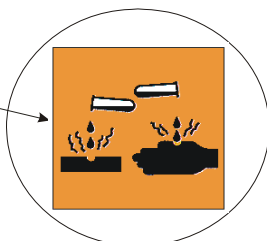

**IT - ATTENZIONE!!!**

Lavare la superficie del diffusore luce con panno umido, utilizzando solo acqua e sapone neutro.

**EN - WARNING!!!**

Wipe clean with a cloth dampened in water with neutral detergent.

**ES - ATENCION!!!**

Limpie la superficie del difusor con un pano humedecido con agua y jabon neutro.

**FR - ATTENTION!!!**

Laver la surface du diffuseur de lumiere a l'aide d'un chiffon humide et en utilisant seulement de l'eau et du savon neutre.

**DE - ACHTUNG!!!**

Die oberfläche vom lampenschirm mit einem feuchten lappen reinigen. De lappen mit wasser und neutralseife befeuchten.

**IT - ATTENZIONE!!!**

Non utilizzare panni abrasivi e/o solventi.