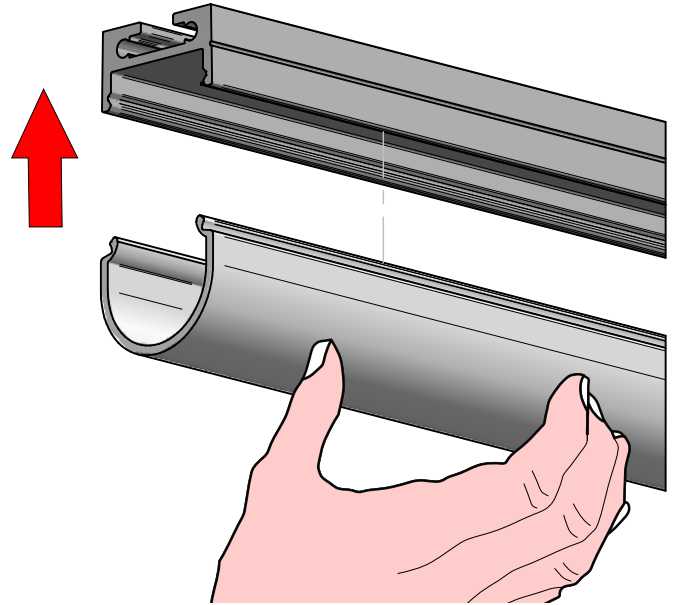

8.b

9.b

10.b

Look at page 3