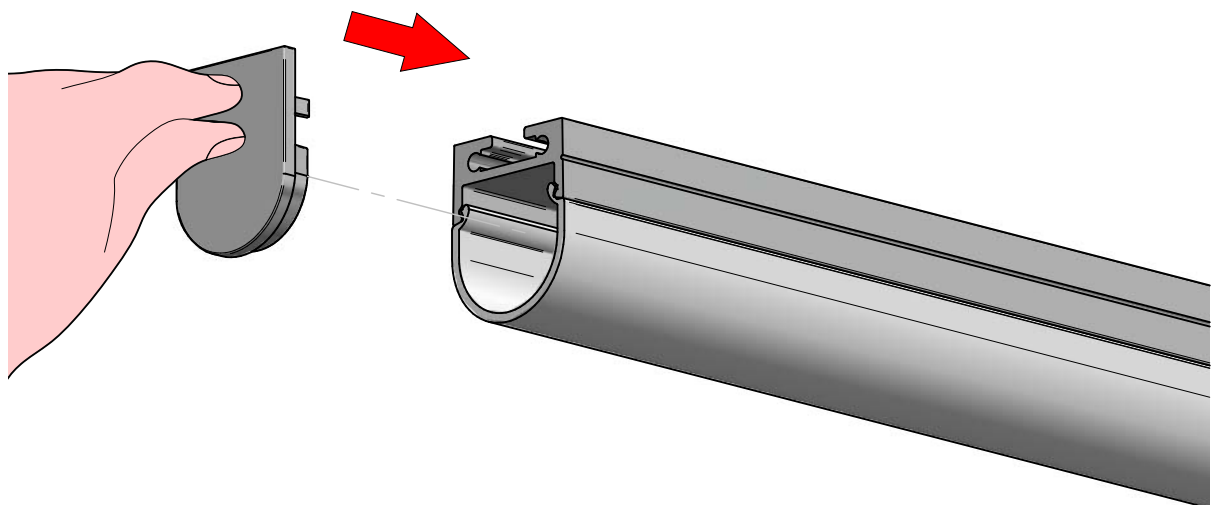

8.b

9.b

10.b

Look at page 3