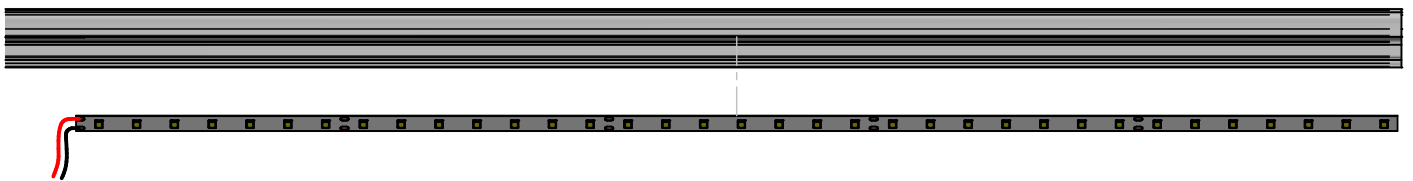

Profilo Rive
rev:0

- C-K100015
- C-K100016

- C-K200005
- C-K200006

- C-V400031
- C-V400032

- C-K200007
- C-K200008

- C-V400033
- C-V400034

- 98941 - Trasparent
- 98942 - Satinized
- 98943 - Opaline
- 83132 - Black

- C-V400035
- C-V400036

C-U100001

- C-V400025
- C-V400026

1

2

98944 X 5 pcs.
Kit not included

3

4.a