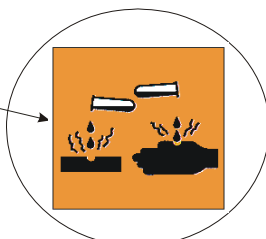

IT - ATTENZIONE!!!

Non utilizzare panni abrasivi e/o solventi.

EN - WARNING!!!

Avoiding the use of chemical solvents and/or abrasive cloths.

ES - ATENCION!!!

No utilizar panos abrasivos y solventes.

FR - ATTENTION!!!

Ne pas utiliser de chiffons abrasifs ou de dissolvants.

DE - ACHTUNG!!!

Abschleifende tuche und/oder losungsmittel nicht benutzen.