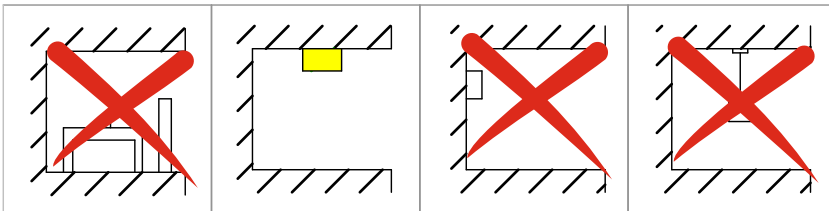

Profilo Rive
rev:0

- C-K100015
- C-K100016

- C-K200005
- C-K200006

- C-V400031
- C-V400032

- C-K200007
- C-K200008

- C-V400033
- C-V400034

- 98941 - Trasparent
- 98942 - Satinized
- 98943 - Opaline
- 83132 - Black

- C-V400035
- C-V400036

C-U100001

- C-V400025
- C-V400026