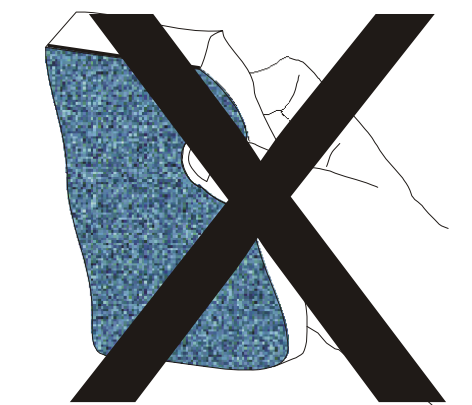

IT - ATTENZIONE!!!

Non utilizzare panni abrasivi e/o solventi.

EN - WARNING!!!

Avoiding the use of chemical solvents and/or abrasive cloths.

ES - ATENCION!!!

No utilizar panos abrasivos y solventes.

FR - ATTENTION!!!

Ne pas utiliser de chiffons abrasifs ou de dissolvants.

DE - ACHTUNG!!!

Abschleifende tuche und/oder losungsmittel nicht benutzen.