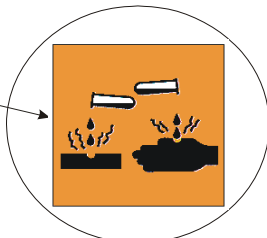

**IT - ATTENZIONE!!!**

Lavare la superficie del diffusore luce con panno umido, utilizzando solo acqua e sapone neutro.

**EN - WARNING!!!**

Wipe clean with a cloth dampened in water with neutral detergent.

**ES - ATENCION!!!**

Limpie la superficie del difusor con un pano humedecido con agua y jabon neutro.

**FR - ATTENTION!!!**

Laver la surface du diffuseur de lumiere a l'aide d'un chiffon humide et en utilisant seulement de l'eau et du savon neutre.

**DE - ACHTUNG!!!**

Die oberfläche vom lampenschirm mit einem feuchten lappen reinigen. De lappen mit wasser und neutralseife befeuchten.

**IT - ATTENZIONE!!!**

Non utilizzare panni abrasivi e/o solventi.