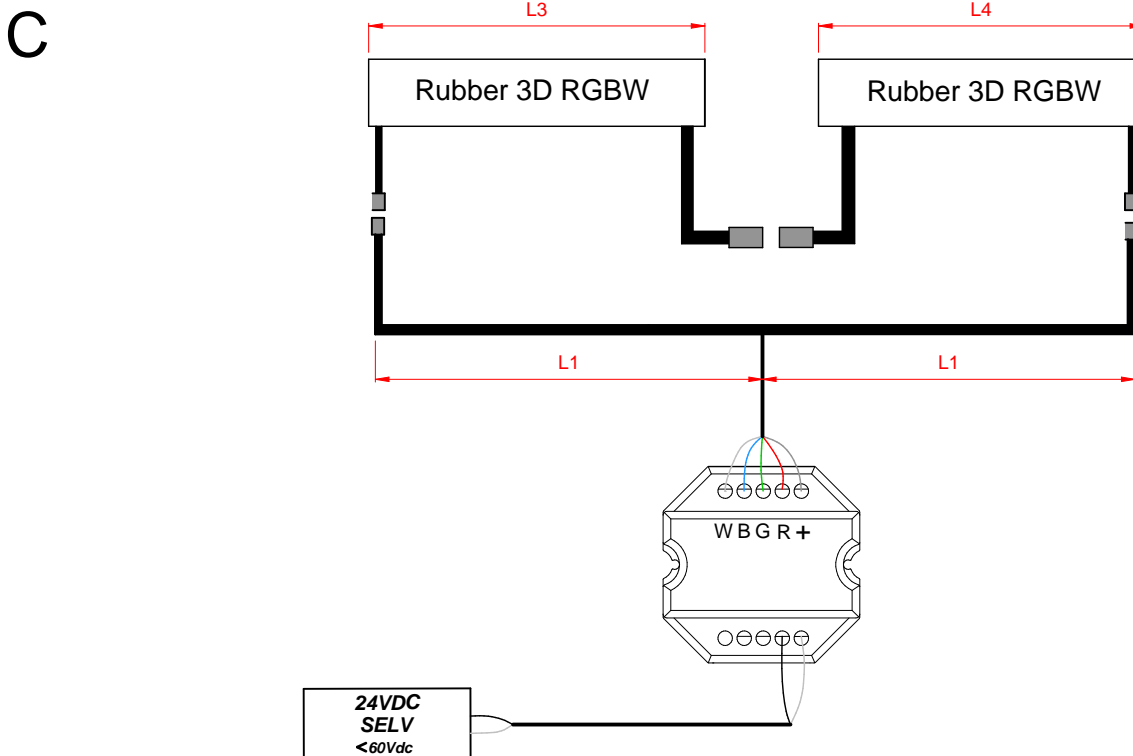

1

2

3

Cable not included

Single color

Xmm	L1 max	L2 max
0,75	30m	5m
0,75	5m	10m
1,5	40m	5m
1,5	10m	10m
2,5	40m	5m
2,5	20m	10m

$L2 = L3 + L4$

RGBW

	Xmm	L1 max	L2 max
	0,75	20m	5m
	1,5	30m	5m
	2,5	30m	5m

$$L2 = L3 + L4$$

Dynamic

	Xmm	L1 max	L2 max
	0,75	10m	5m
	1,5	25m	5m
	2,5	30m	5m

$$L2 = L3 + L4$$

A

B

C