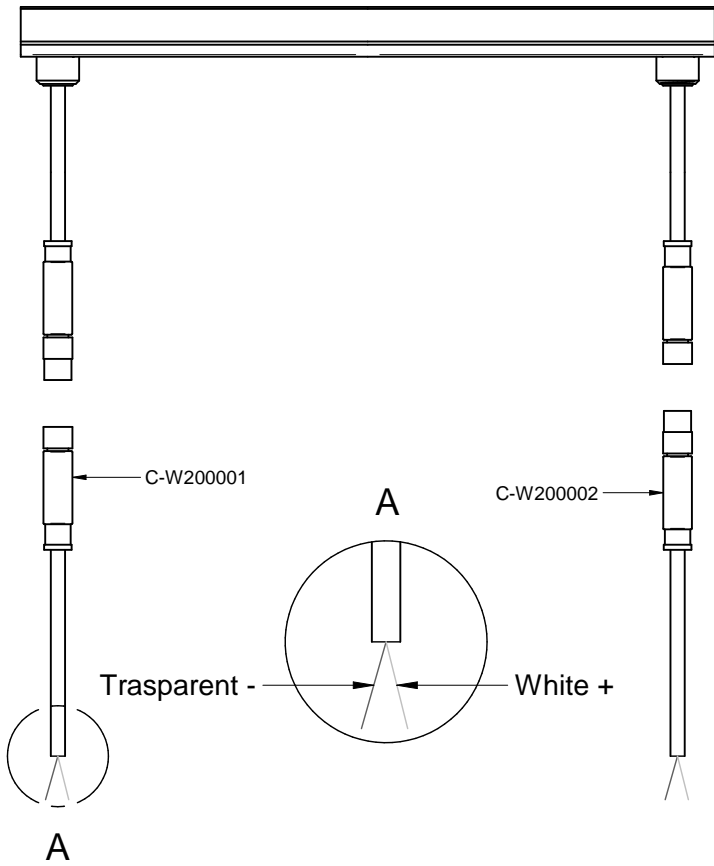

1

2

3

Cable not included

Single color

Xmm	L1 max	L2 max
0,75	30m	5m
0,75	5m	10m
1,5	40m	5m
1,5	10m	10m
2,5	40m	5m
2,5	20m	10m

$L2 = L3 + L4$

RGBW

	Xmm	L1 max	L2 max
	0,75	20m	5m
	1,5	30m	5m
	2,5	30m	5m

$$L2 = L3 + L4$$

Dynamic

	Xmm	L1 max	L2 max
	0,75	10m	5m
	1,5	25m	5m
	2,5	30m	5m

$$L2 = L3 + L4$$

A

B

C