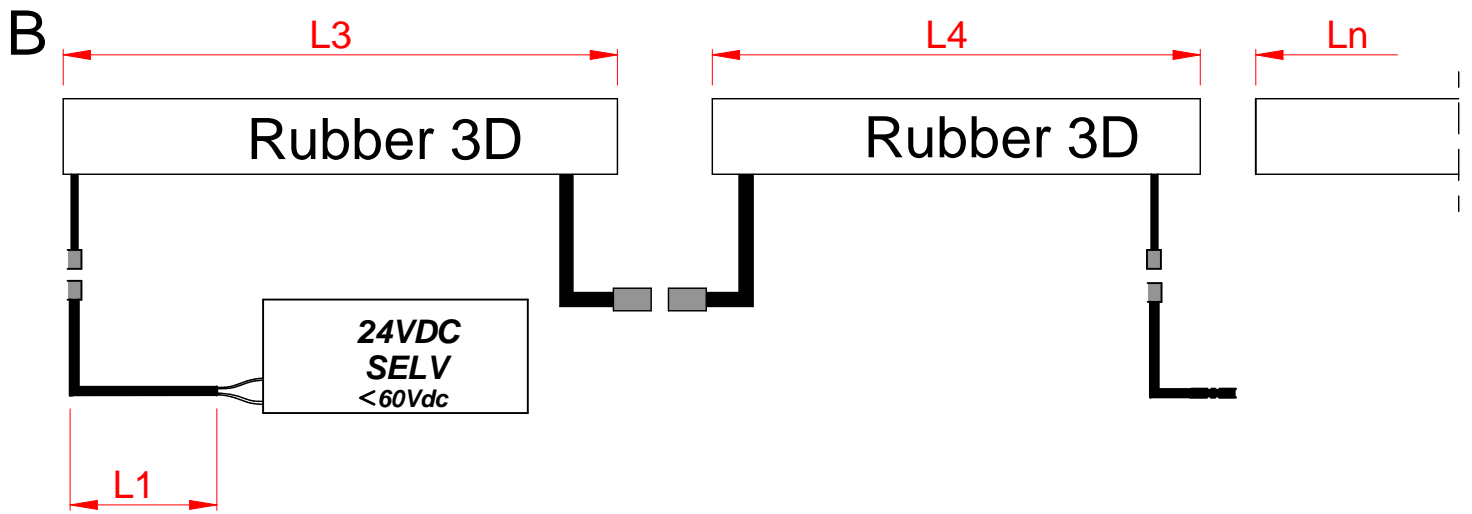

1

2

3

Cable not included

Single color

Xmm	L1 max	L2 max
0,75	30m	5m
0,75	5m	10m
1,5	40m	5m
1,5	10m	10m
2,5	40m	5m
2,5	20m	10m

$L2 = L3 + L4$

RGBW

	Xmm	L1 max	L2 max
	0,75	20m	5m
	1,5	30m	5m
	2,5	30m	5m

$$L2 = L3 + L4$$

Dynamic

	Xmm	L1 max	L2 max
	0,75	10m	5m
	1,5	25m	5m
	2,5	30m	5m

$$L2 = L3 + L4$$

A

B

C