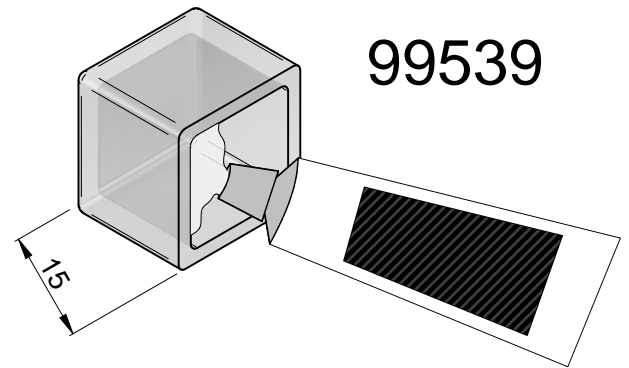

1

2

3

Cable not included

Single color

Xmm	L1 max	L2 max
0,75	30m	5m
0,75	5m	10m
1,5	40m	5m
1,5	10m	10m
2,5	40m	5m
2,5	20m	10m

$L2 = L3 + L4$

RGBW

	Xmm	L1 max	L2 max
	0,75	20m	5m
	1,5	30m	5m
	2,5	30m	5m

$$L2 = L3 + L4$$

Dynamic

	Xmm	L1 max	L2 max
	0,75	10m	5m
	1,5	25m	5m
	2,5	30m	5m

$$L2 = L3 + L4$$

A

B

C