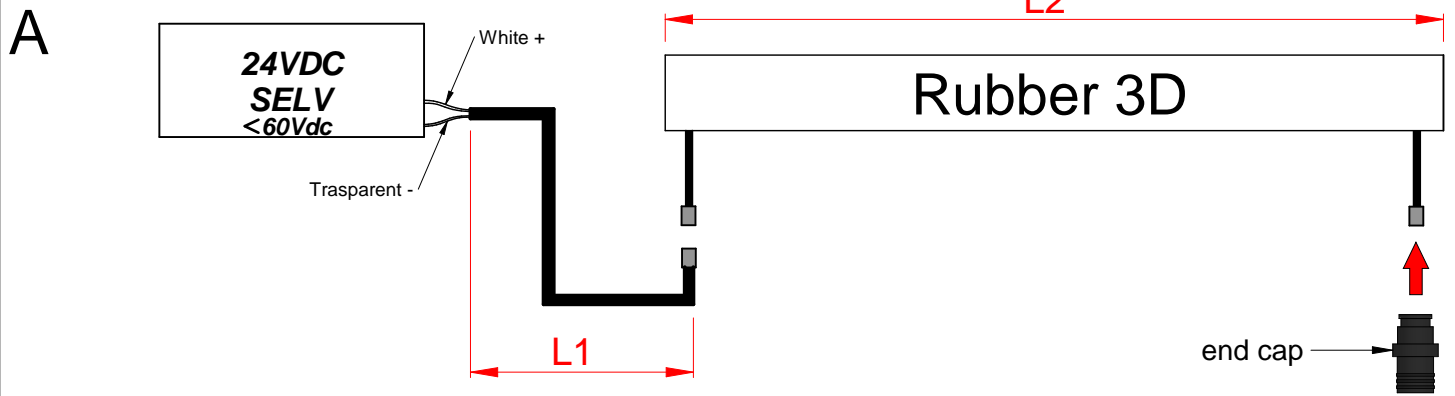

1

2

3

Cable not included

Single color

Xmm	L1 max	L2 max
0,75	30m	5m
0,75	5m	10m
1,5	40m	5m
1,5	10m	10m
2,5	40m	5m
2,5	20m	10m

$L2 = L3 + L4$

RGBW

	Xmm	L1 max	L2 max
	0,75	20m	5m
	1,5	30m	5m
	2,5	30m	5m

$$L2 = L3 + L4$$

Dynamic

	Xmm	L1 max	L2 max
	0,75	10m	5m
	1,5	25m	5m
	2,5	30m	5m

$$L2 = L3 + L4$$

A

B

C