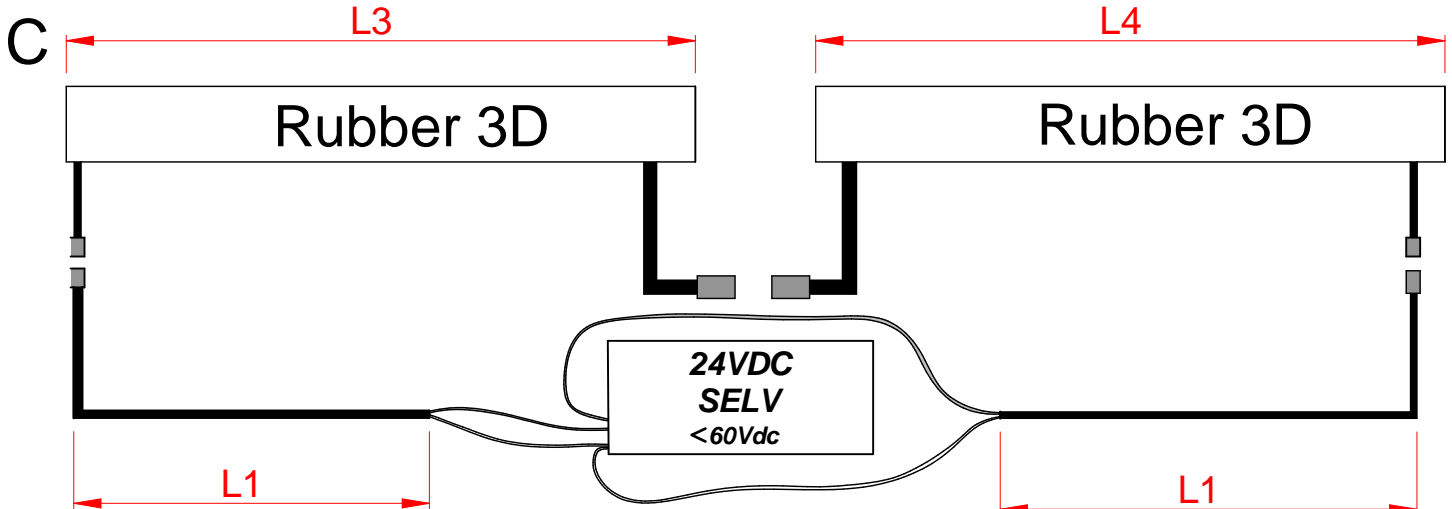

1

2

3

Cable not included

Single color

Xmm	L1 max	L2 max
0,75	30m	5m
0,75	5m	10m
1,5	40m	5m
1,5	10m	10m
2,5	40m	5m
2,5	20m	10m

$L2 = L3 + L4$

RGBW

	Xmm	L1 max	L2 max
	0,75	20m	5m
	1,5	30m	5m
	2,5	30m	5m

$$L2 = L3 + L4$$

Dynamic

	Xmm	L1 max	L2 max
	0,75	10m	5m
	1,5	25m	5m
	2,5	30m	5m

$$L2 = L3 + L4$$

A

B

C