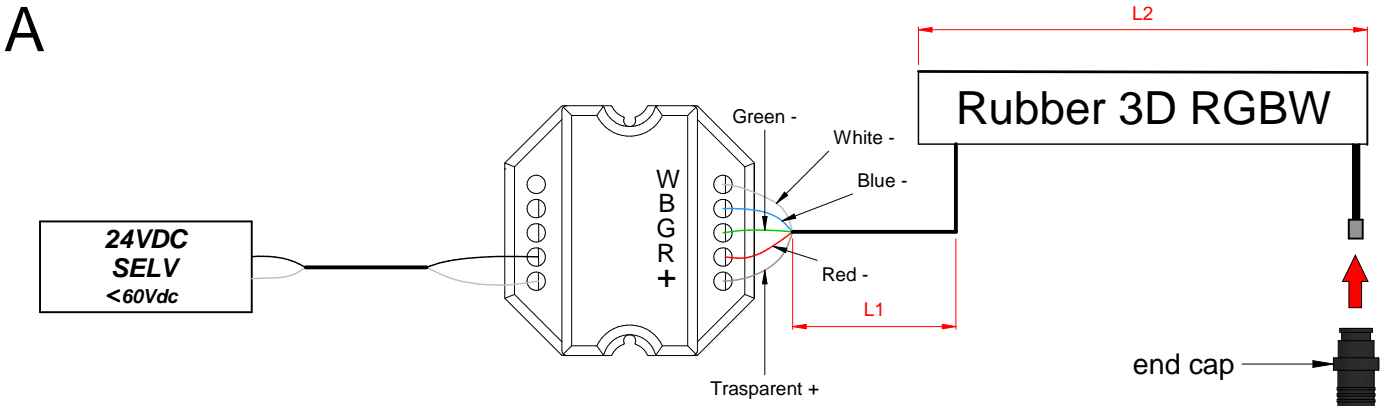

1

2

3

Cable not included

Single color

Xmm	L1 max	L2 max
0,75	30m	5m
0,75	5m	10m
1,5	40m	5m
1,5	10m	10m
2,5	40m	5m
2,5	20m	10m

$L2 = L3 + L4$

RGBW

	Xmm	L1 max	L2 max
	0,75	20m	5m
	1,5	30m	5m
	2,5	30m	5m

$$L2 = L3 + L4$$

Dynamic

	Xmm	L1 max	L2 max
	0,75	10m	5m
	1,5	25m	5m
	2,5	30m	5m

$$L2 = L3 + L4$$

A

B

C