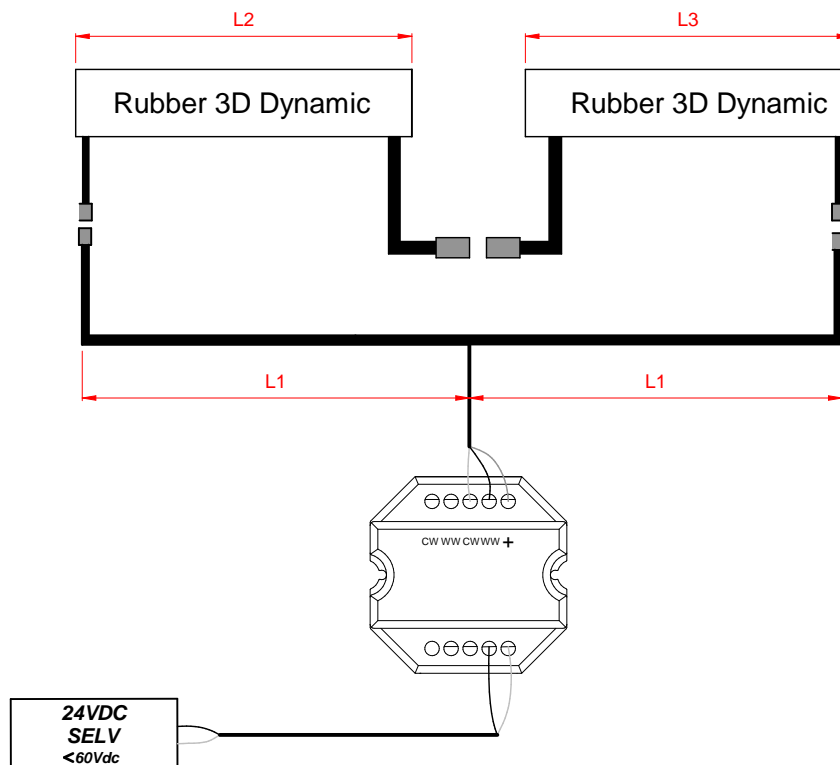

1

2

3

Cable not included

Single color

Xmm	L1 max	L2 max
0,75	30m	5m
0,75	5m	10m
1,5	40m	5m
1,5	10m	10m
2,5	40m	5m
2,5	20m	10m

$L2 = L3 + L4$

RGBW

	Xmm	L1 max	L2 max
	0,75	20m	5m
	1,5	30m	5m
	2,5	30m	5m

$$L2 = L3 + L4$$

Dynamic

	Xmm	L1 max	L2 max
	0,75	10m	5m
	1,5	25m	5m
	2,5	30m	5m

$$L2 = L3 + L4$$

A

B

C