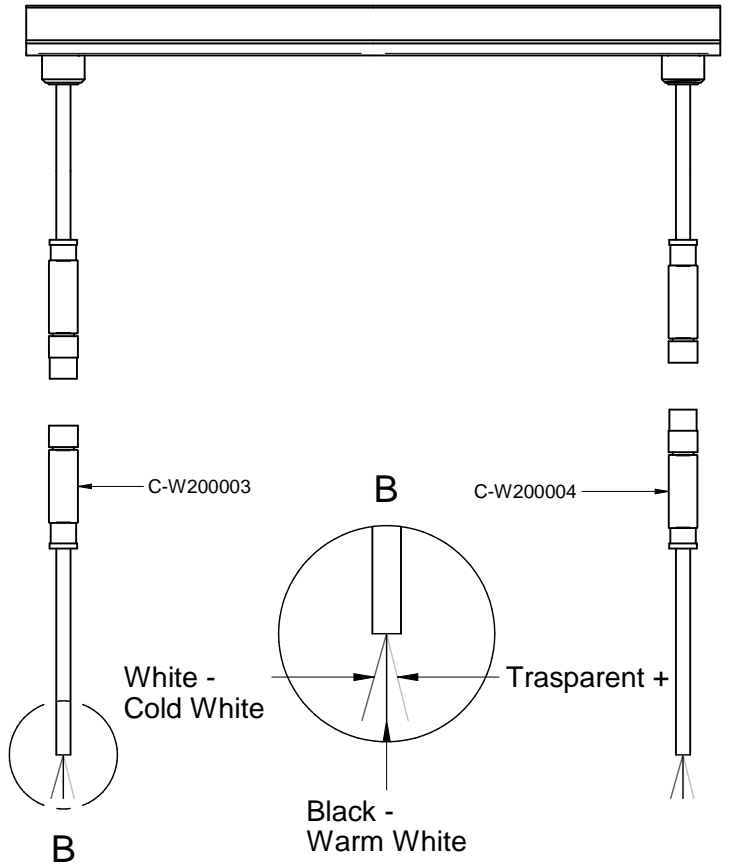

1

2

3

Cable not included

Single color

Xmm	L1 max	L2 max
0,75	30m	5m
0,75	5m	10m
1,5	40m	5m
1,5	10m	10m
2,5	40m	5m
2,5	20m	10m

$L2 = L3 + L4$

RGBW

	Xmm	L1 max	L2 max
	0,75	20m	5m
	1,5	30m	5m
	2,5	30m	5m

$$L2 = L3 + L4$$

Dynamic

	Xmm	L1 max	L2 max
	0,75	10m	5m
	1,5	25m	5m
	2,5	30m	5m

$$L2 = L3 + L4$$

A

B

C