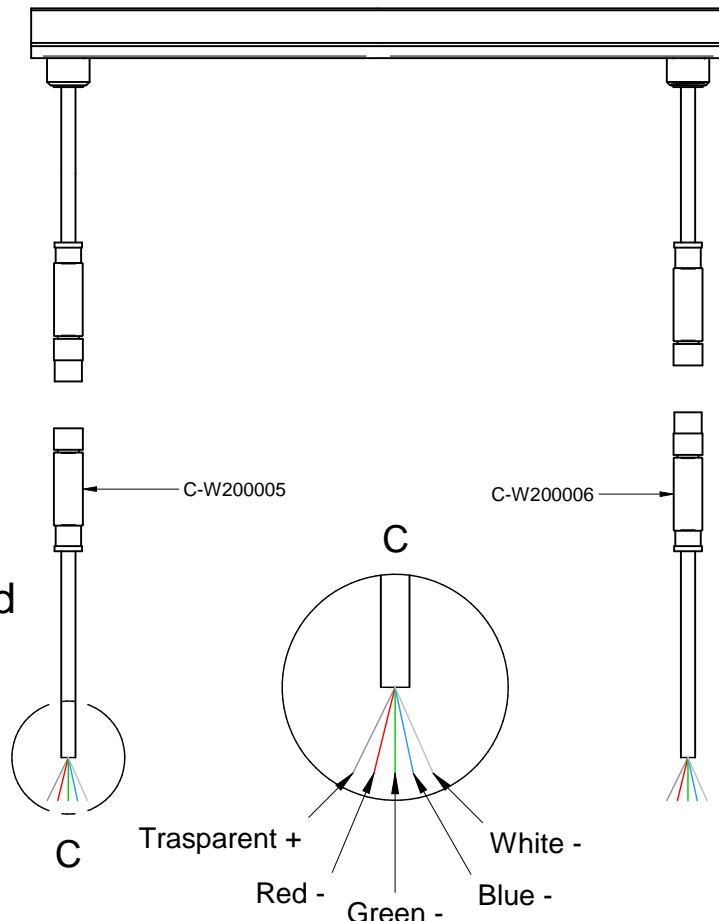

1

2

3

Cable not included

Single color

Xmm	L1 max	L2 max
0,75	30m	5m
0,75	5m	10m
1,5	40m	5m
1,5	10m	10m
2,5	40m	5m
2,5	20m	10m

$L2 = L3 + L4$

RGBW

	Xmm	L1 max	L2 max
	0,75	20m	5m
	1,5	30m	5m
	2,5	30m	5m

$$L2 = L3 + L4$$

Dynamic

	Xmm	L1 max	L2 max
	0,75	10m	5m
	1,5	25m	5m
	2,5	30m	5m

$$L2 = L3 + L4$$

A

B

C