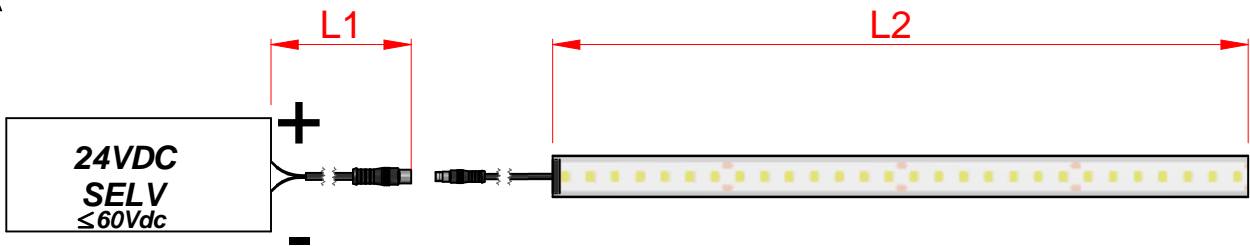

041000041000

PU_C Led strip

98893

98933

98929

98903

98897

98906

PU_C Plus - BASIC / HI-FLUX

1.5mm ² → L1= 10m MAX <div style="border: 1px solid black; padding: 5px; display: inline-block;">L2 = L3 + L4</div>	L2= 15m MAX	98774-98775-98776
	L2= 10m MAX	98777-98778-98779
2.5mm ² → L1= 20m MAX	L2= 10m MAX	81959-81960-81961
	L2= 5m MAX	81962-81963-81964

1.5mm ² → L1= 10m MAX <div style="border: 1px solid black; padding: 5px; display: inline-block;">L2 = L3 + L4</div>	L2= 15m MAX	98774-98775-98776
	L2= 10m MAX	98777-98778-98779
2.5mm ² → L1= 20m MAX	L2= 10m MAX	81959-81960-81961
	L2= 5m MAX	81962-81963-81964

A

B

PU_C Plus - RGBW

	→ L1= 10m MAX / L2= 5m MAX	81965
	→ L1= 20m MAX / L2= 5m MAX	81965

041000041000

PU_C Led strip

DIMMER

99540