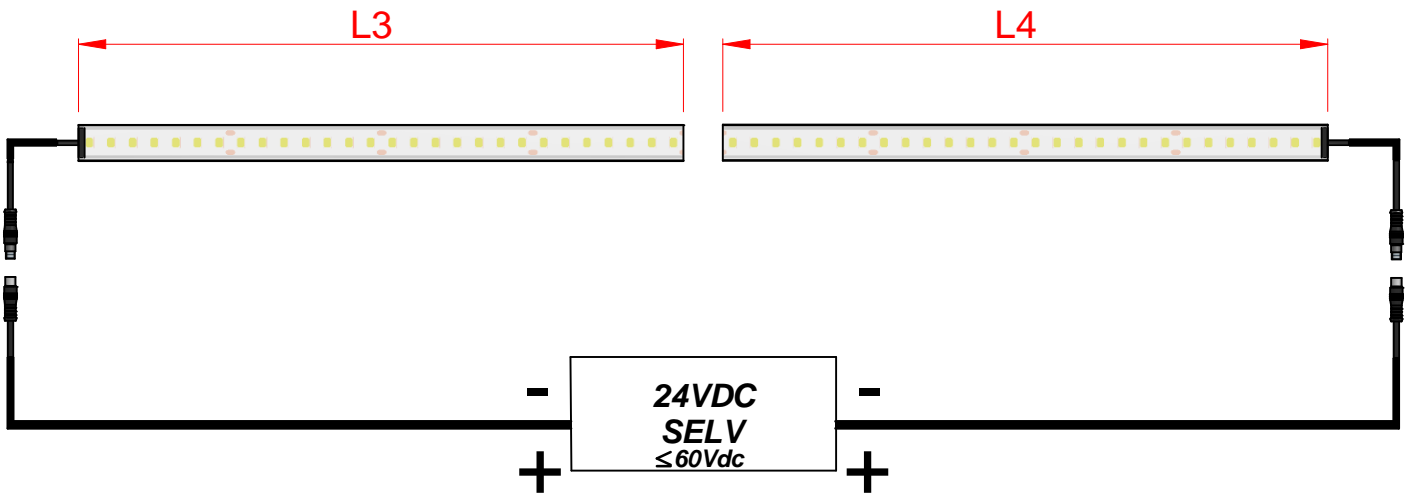

PU_C Plus - BASIC / HI-FLUX

1.5mm ² → L1= 10m MAX <div style="border: 1px solid black; padding: 5px; display: inline-block;">L2 = L3 + L4</div>	L2= 15m MAX	98774-98775-98776
	L2= 10m MAX	98777-98778-98779
2.5mm ² → L1= 20m MAX	L2= 10m MAX	81959-81960-81961
	L2= 5m MAX	81962-81963-81964

1.5mm ² → L1= 10m MAX <div style="border: 1px solid black; padding: 5px; display: inline-block;">L2 = L3 + L4</div>	L2= 15m MAX	98774-98775-98776
	L2= 10m MAX	98777-98778-98779
2.5mm ² → L1= 20m MAX	L2= 10m MAX	81959-81960-81961
	L2= 5m MAX	81962-81963-81964

A

B

PU_C Plus - RGBW

	→ L1= 10m MAX / L2= 5m MAX	81965
	→ L1= 20m MAX / L2= 5m MAX	81965

041000041000

PU_C Led strip

DIMMER

99540