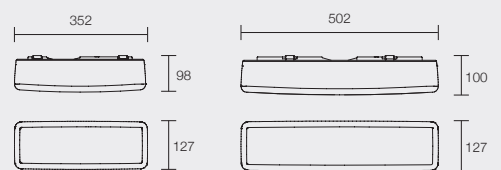

**MyWhite\_U**

**Dimensions**

**MyWhite\_O**

**MiniWhite\_R | MyWhite\_R**

**MiniWhite\_Q | MyWhite\_Q**

**MyWhite\_B**

Watt	Version	Illuminance
<p>MyWhite_U   11 W</p> <p>MyWhite_U   17 W</p>	<p>ON OFF</p> <p>ON OFF</p>	<p>MiniWhite_U   11 W</p>  <p>Lighting Area = Ø 12 m.</p> <p>MyWhite_U   17 W</p>  <p>Lighting Area = Ø 12 m.</p>
<p>MyWhite_O   8 W</p>	<p>ON OFF</p>	<p>MyWhite_O   8 W</p>  <p>Lighting Area = 20 x 12 m.</p>
<p>MiniWhite_R   4 W</p> <p>MyWhite_R   10 W</p> <p>MyWhite_R   16 W</p>	<p>ON OFF</p> <p>ON OFF</p> <p>ON OFF</p>  <p>EM</p>	<p>MiniWhite_R   4 W</p>  <p>Lighting Area = Ø 21 m.</p> <p>MyWhite_R   10 W</p>  <p>Lighting Area = Ø 10 m.</p> <p>MyWhite_R   16 W</p>  <p>Lighting Area = Ø 10 m.</p>
<p>MiniWhite_Q   4 W</p> <p>MyWhite_Q   10 W</p> <p>MyWhite_Q   16 W</p>	<p>ON OFF</p> <p>ON OFF</p> <p>ON OFF</p>  <p>EM</p>	<p>MiniWhite_Q   4 W</p>  <p>Lighting Area = Ø 21 m.</p> <p>MyWhite_Q   10 W</p>  <p>Lighting Area = Ø 10 m.</p> <p>MyWhite_Q   16 W</p>  <p>Lighting Area = Ø 10 m.</p>
<p>MyWhite_B   7 W</p> <p>MyWhite_B   11 W</p>	<p>ON OFF</p> <p>ON OFF</p>  <p>EM</p>	<p>MyWhite_B   7 W</p>  <p>Lighting Area = 31 x 11 m.</p> <p>MyWhite_B   11 W</p>  <p>Lighting Area = 31 x 11 m.</p>