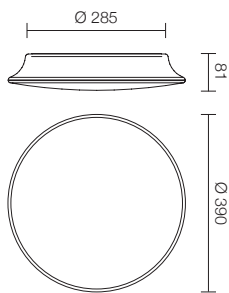

time 3 min.

sensitivity range Ø 5 m. H 2,7 m.

MyWhite\_R | ceiling-wall | TopLED | 16 W 220-240 V

type

White CRI85 **7806E**

colour

3000 K 1598 lm

optics