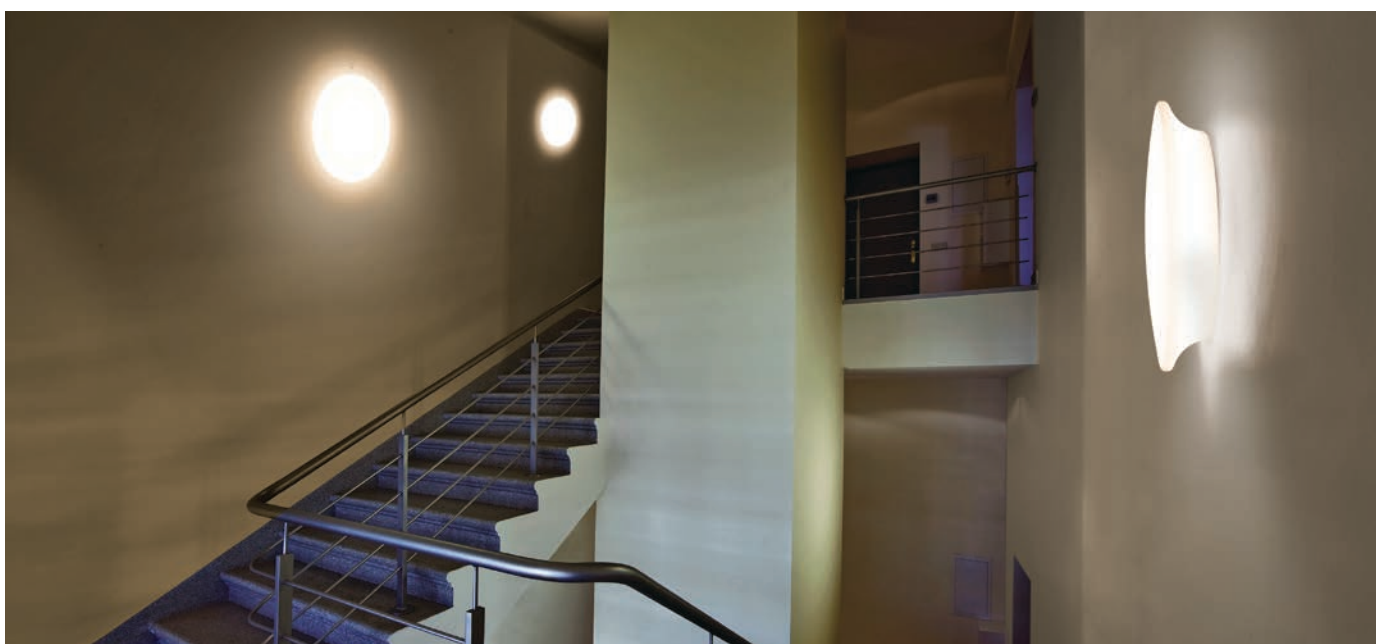

optics

Diffused

emergency

EM autonomy 3 h.

EM brightness 14%