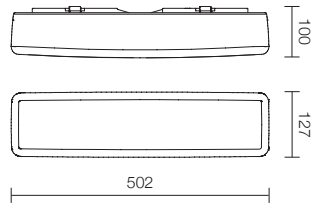

**MyWhite\_B** | ceiling-wall | TopLED | **17 W** 220-240 V

type	colour	optics
White CRI85 <b>7810S</b>	3000 K 1731 lm	Diffused

motion sensor

time 3 min.

sensitivity range Ø 5 m. H 2,7 m.

**MyWhite\_B** | ceiling-wall | TopLED | 17 W 220-240 V