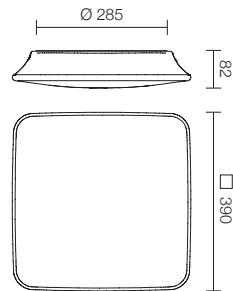

optics

Diffused

motion sensor

time 3 min.

sensitivity range Ø 5 m. H 2,7 m.

MyWhite\_Q | ceiling-wall | TopLED | 16 W 220-240 V

type

White CRI85 **7808E**