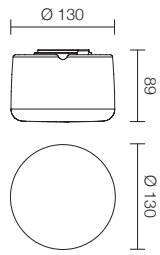

MiniWhite_R | ceiling-wall | TopLED | **4 W** 220-240 V

type	colour	optics
White CRI85 8028	3000 K 400 lm	Diffused
White CRI85 8028N	4000 K 400 lm	Diffused