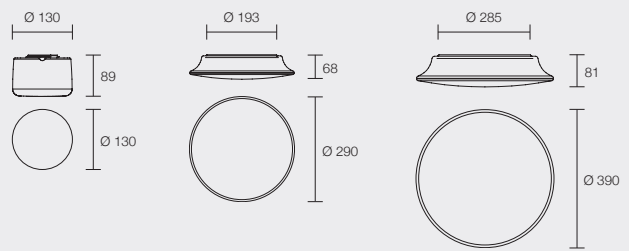

**MyWhite\_U**

**Dimensions**

**MyWhite\_O**

**MiniWhite\_R | MyWhite\_R**

**MiniWhite\_Q | MyWhite\_Q**

**MyWhite\_B**

Watt	Version	Illuminance
<p>MyWhite_U   11 W</p> <p>MyWhite_U   17 W</p>	<p>ON OFF</p> <p>ON OFF</p>	<p>MiniWhite_U   11 W</p>  <p>Lighting Area = Ø 12 m.</p> <p>MyWhite_U   17 W</p>  <p>Lighting Area = Ø 12 m.</p>
<p>MyWhite_O   8 W</p>	<p>ON OFF</p>	<p>MyWhite_O   8 W</p>  <p>Lighting Area = 20 x 12 m.</p>
<p>MiniWhite_R   4 W</p> <p>MyWhite_R   10 W</p> <p>MyWhite_R   16 W</p>	<p>ON OFF</p> <p>ON OFF</p> <p>ON OFF</p>  <p>EM</p>	<p>MiniWhite_R   4 W</p>  <p>Lighting Area = Ø 21 m.</p> <p>MyWhite_R   10 W</p>  <p>Lighting Area = Ø 10 m.</p> <p>MyWhite_R   16 W</p>  <p>Lighting Area = Ø 10 m.</p>
<p>MiniWhite_Q   4 W</p> <p>MyWhite_Q   10 W</p> <p>MyWhite_Q   16 W</p>	<p>ON OFF</p> <p>ON OFF</p> <p>ON OFF</p>  <p>EM</p>	<p>MiniWhite_Q   4 W</p>  <p>Lighting Area = Ø 21 m.</p> <p>MyWhite_Q   10 W</p>  <p>Lighting Area = Ø 10 m.</p> <p>MyWhite_Q   16 W</p>  <p>Lighting Area = Ø 10 m.</p>
<p>MyWhite_B   7 W</p> <p>MyWhite_B   11 W</p>	<p>ON OFF</p> <p>ON OFF</p>  <p>EM</p>	<p>MyWhite_B   7 W</p>  <p>Lighting Area = 31 x 11 m.</p> <p>MyWhite_B   11 W</p>  <p>Lighting Area = 31 x 11 m.</p>