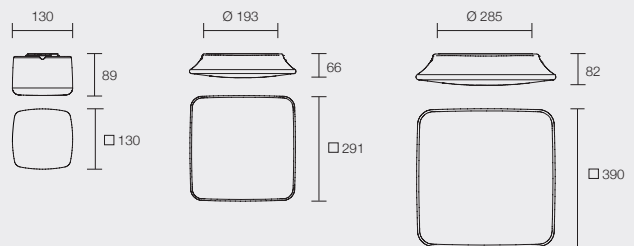

**MyWhite\_U**

**Dimensions**

**MyWhite\_O**

**MiniWhite\_R | MyWhite\_R**

**MiniWhite\_Q | MyWhite\_Q**

**MyWhite\_B**

Watt	Version	Illuminance
<p>MyWhite_U   11 W</p> <p>MyWhite_U   17 W</p>	<p>ON OFF</p> <p>ON OFF</p>	<p>MiniWhite_U   11 W</p>  <p>Lighting Area = Ø 12 m.</p> <p>MyWhite_U   17 W</p>  <p>Lighting Area = Ø 12 m.</p>
<p>MyWhite_O   8 W</p>	<p>ON OFF</p>	<p>MyWhite_O   8 W</p>  <p>Lighting Area = 20 x 12 m.</p>
<p>MiniWhite_R   4 W</p> <p>MyWhite_R   10 W</p> <p>MyWhite_R   16 W</p>	<p>ON OFF</p> <p>ON OFF</p> <p>ON OFF</p>  <p>EM</p>	<p>MiniWhite_R   4 W</p>  <p>Lighting Area = Ø 21 m.</p> <p>MyWhite_R   10 W</p>  <p>Lighting Area = Ø 10 m.</p> <p>MyWhite_R   16 W</p>  <p>Lighting Area = Ø 10 m.</p>
<p>MiniWhite_Q   4 W</p> <p>MyWhite_Q   10 W</p> <p>MyWhite_Q   16 W</p>	<p>ON OFF</p> <p>ON OFF</p> <p>ON OFF</p>  <p>EM</p>	<p>MiniWhite_Q   4 W</p>  <p>Lighting Area = Ø 21 m.</p> <p>MyWhite_Q   10 W</p>  <p>Lighting Area = Ø 10 m.</p> <p>MyWhite_Q   16 W</p>  <p>Lighting Area = Ø 10 m.</p>
<p>MyWhite_B   7 W</p> <p>MyWhite_B   11 W</p>	<p>ON OFF</p> <p>ON OFF</p>  <p>EM</p>	<p>MyWhite_B   7 W</p>  <p>Lighting Area = 31 x 11 m.</p> <p>MyWhite_B   11 W</p>  <p>Lighting Area = 31 x 11 m.</p>