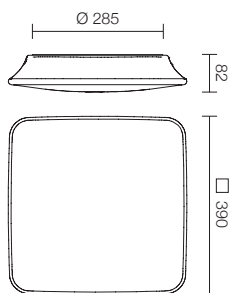

MyWhite_Q | ceiling-wall | TopLED | 16 W 220-240 V

type	colour	optics
White CRI85 7808S	3000 K 1598 lm	Diffused

motion sensor

time 3 min.

sensitivity range Ø 5 m. H 2,7 m.

MyWhite_Q | ceiling-wall | TopLED | 16 W 220-240 V