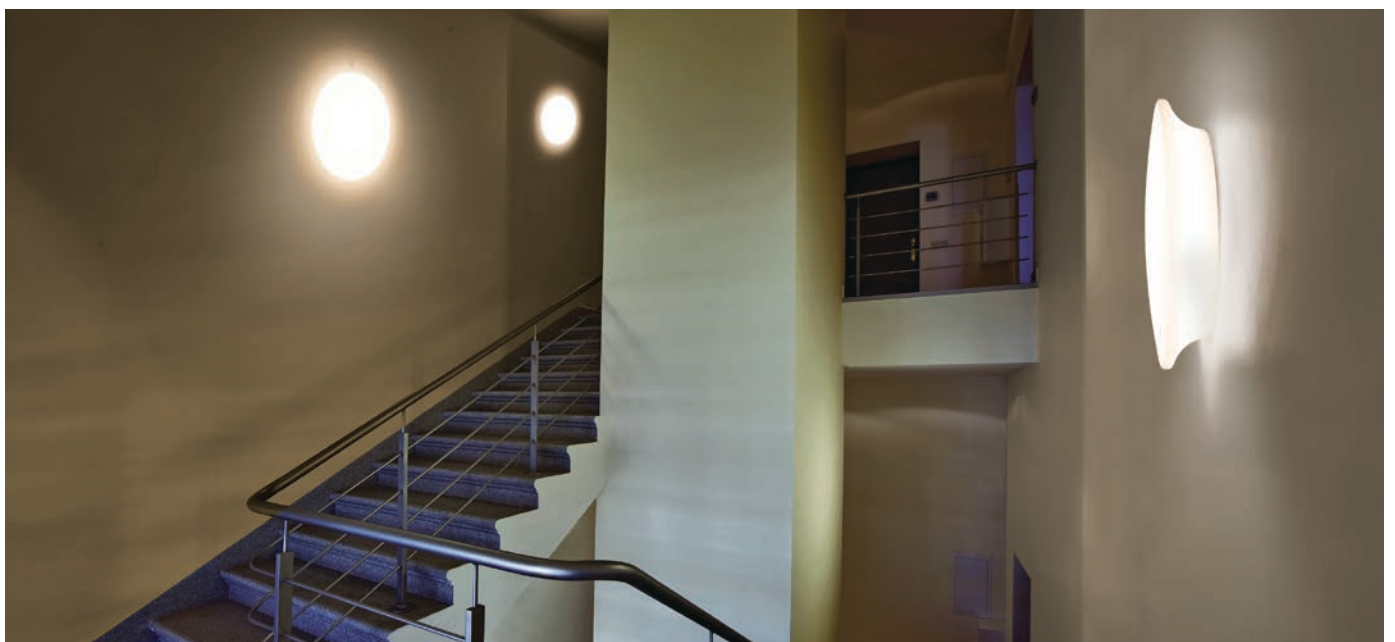

optics

Diffused

emergency

EM autonomy
3 h.

EM brightness
14%