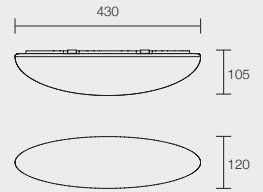

**VIELSEITIGKEIT**\_\_MyWhite und MiniWhite: Eine quadratische oder runde Wandleuchte, die mit ihren geringen Abmessungen extrem kompakt ist. Ein kleines leuchtendes Schmuckstück für extrem kreative Lichtmuster. Erweitert wird die Produktlinie mit den brandneuen Leuchten MyWhite mit Bewegungssensor, perfekt für Durchgangsbereiche und erhältlich auch in den Versionen mit Notstromversorgung.

**MyWhite\_U**

**Dimensions**

**MyWhite\_O**

**MiniWhite\_R | MyWhite\_R**

**MiniWhite\_Q | MyWhite\_Q**

**MyWhite\_B**

| Watt   | Version   | Illuminance  |
|--|---|--|
| <p>MyWhite_U   11 W</p> <p>MyWhite_U   17 W</p>                          | <p>ON<br/>OFF</p> <p>ON<br/>OFF</p>   | <p>MiniWhite_U   11 W</p>  <p>Lighting Area = Ø 12 m.</p> <p>MyWhite_U   17 W</p>  <p>Lighting Area = Ø 12 m.</p>   |
| <p>MyWhite_O   8 W</p>   | <p>ON<br/>OFF</p>   | <p>MyWhite_O   8 W</p>  <p>Lighting Area = 20 x 12 m.</p>  |
| <p>MiniWhite_R   4 W</p> <p>MyWhite_R   10 W</p> <p>MyWhite_R   16 W</p> | <p>ON<br/>OFF</p> <p>ON<br/>OFF</p> <p>ON<br/>OFF</p>  <p>EM</p> | <p>MiniWhite_R   4 W</p>  <p>Lighting Area = Ø 21 m.</p> <p>MyWhite_R   10 W</p>  <p>Lighting Area = Ø 10 m.</p> <p>MyWhite_R   16 W</p>  <p>Lighting Area = Ø 10 m.</p> |
| <p>MiniWhite_Q   4 W</p> <p>MyWhite_Q   10 W</p> <p>MyWhite_Q   16 W</p> | <p>ON<br/>OFF</p> <p>ON<br/>OFF</p> <p>ON<br/>OFF</p>  <p>EM</p> | <p>MiniWhite_Q   4 W</p>  <p>Lighting Area = Ø 21 m.</p> <p>MyWhite_Q   10 W</p>  <p>Lighting Area = Ø 10 m.</p> <p>MyWhite_Q   16 W</p>  <p>Lighting Area = Ø 10 m.</p> |
| <p>MyWhite_B   7 W</p> <p>MyWhite_B   11 W</p>                           | <p>ON<br/>OFF</p> <p>ON<br/>OFF</p>  <p>EM</p>                   | <p>MyWhite_B   7 W</p>  <p>Lighting Area = 31 x 11 m.</p> <p>MyWhite_B   11 W</p>  <p>Lighting Area = 31 x 11 m.</p>  |