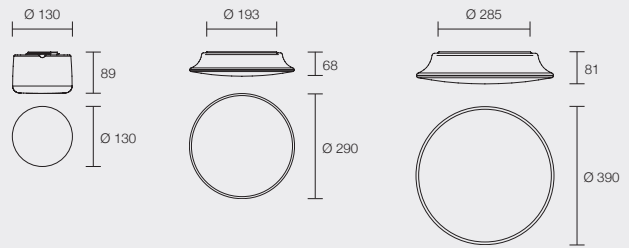

**MyWhite\_U**

**Dimensions**

**MyWhite\_O**

**MiniWhite\_R | MyWhite\_R**

**MiniWhite\_Q | MyWhite\_Q**

**MyWhite\_B**

| Watt   | Version   | Illuminance  |
|--|---|--|
| <p>MyWhite_U   11 W</p> <p>MyWhite_U   17 W</p>                          | <p>ON<br/>OFF</p> <p>ON<br/>OFF</p>   | <p>MiniWhite_U   11 W</p>  <p>Lighting Area = Ø 12 m.</p> <p>MyWhite_U   17 W</p>  <p>Lighting Area = Ø 12 m.</p>   |
| <p>MyWhite_O   8 W</p>   | <p>ON<br/>OFF</p>   | <p>MyWhite_O   8 W</p>  <p>Lighting Area = 20 x 12 m.</p>  |
| <p>MiniWhite_R   4 W</p> <p>MyWhite_R   10 W</p> <p>MyWhite_R   16 W</p> | <p>ON<br/>OFF</p> <p>ON<br/>OFF</p> <p>ON<br/>OFF</p>  <p>EM</p> | <p>MiniWhite_R   4 W</p>  <p>Lighting Area = Ø 21 m.</p> <p>MyWhite_R   10 W</p>  <p>Lighting Area = Ø 10 m.</p> <p>MyWhite_R   16 W</p>  <p>Lighting Area = Ø 10 m.</p> |
| <p>MiniWhite_Q   4 W</p> <p>MyWhite_Q   10 W</p> <p>MyWhite_Q   16 W</p> | <p>ON<br/>OFF</p> <p>ON<br/>OFF</p> <p>ON<br/>OFF</p>  <p>EM</p> | <p>MiniWhite_Q   4 W</p>  <p>Lighting Area = Ø 21 m.</p> <p>MyWhite_Q   10 W</p>  <p>Lighting Area = Ø 10 m.</p> <p>MyWhite_Q   16 W</p>  <p>Lighting Area = Ø 10 m.</p> |
| <p>MyWhite_B   7 W</p> <p>MyWhite_B   11 W</p>                           | <p>ON<br/>OFF</p> <p>ON<br/>OFF</p>  <p>EM</p>                   | <p>MyWhite_B   7 W</p>  <p>Lighting Area = 31 x 11 m.</p> <p>MyWhite_B   11 W</p>  <p>Lighting Area = 31 x 11 m.</p>  |