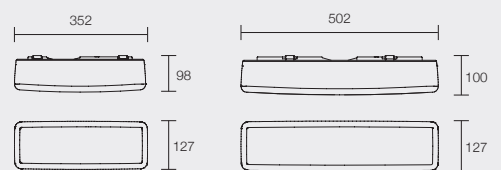

**MyWhite\_U**

**Dimensions**

**MyWhite\_O**

**MiniWhite\_R | MyWhite\_R**

**MiniWhite\_Q | MyWhite\_Q**

**MyWhite\_B**

| Watt   | Version   | Illuminance  |
|--|---|--|
| <p>MyWhite_U   11 W</p> <p>MyWhite_U   17 W</p>                          | <p>ON<br/>OFF</p> <p>ON<br/>OFF</p>   | <p>MiniWhite_U   11 W</p>  <p>Lighting Area = Ø 12 m.</p> <p>MyWhite_U   17 W</p>  <p>Lighting Area = Ø 12 m.</p>   |
| <p>MyWhite_O   8 W</p>   | <p>ON<br/>OFF</p>   | <p>MyWhite_O   8 W</p>  <p>Lighting Area = 20 x 12 m.</p>  |
| <p>MiniWhite_R   4 W</p> <p>MyWhite_R   10 W</p> <p>MyWhite_R   16 W</p> | <p>ON<br/>OFF</p> <p>ON<br/>OFF</p> <p>ON<br/>OFF</p>  <p>EM</p> | <p>MiniWhite_R   4 W</p>  <p>Lighting Area = Ø 21 m.</p> <p>MyWhite_R   10 W</p>  <p>Lighting Area = Ø 10 m.</p> <p>MyWhite_R   16 W</p>  <p>Lighting Area = Ø 10 m.</p> |
| <p>MiniWhite_Q   4 W</p> <p>MyWhite_Q   10 W</p> <p>MyWhite_Q   16 W</p> | <p>ON<br/>OFF</p> <p>ON<br/>OFF</p> <p>ON<br/>OFF</p>  <p>EM</p> | <p>MiniWhite_Q   4 W</p>  <p>Lighting Area = Ø 21 m.</p> <p>MyWhite_Q   10 W</p>  <p>Lighting Area = Ø 10 m.</p> <p>MyWhite_Q   16 W</p>  <p>Lighting Area = Ø 10 m.</p> |
| <p>MyWhite_B   7 W</p> <p>MyWhite_B   11 W</p>                           | <p>ON<br/>OFF</p> <p>ON<br/>OFF</p>  <p>EM</p>                   | <p>MyWhite_B   7 W</p>  <p>Lighting Area = 31 x 11 m.</p> <p>MyWhite_B   11 W</p>  <p>Lighting Area = 31 x 11 m.</p>  |