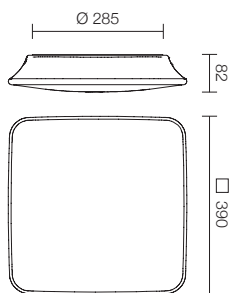

motion sensor

time 3 min.

sensitivity range Ø 5 m. H 2,7 m.

MyWhite\_Q | ceiling-wall | TopLED | 16 W 220-240 V

| type                     | colour         | optics   |
|--------------------------|----------------|----------|
| White CRI85 <b>7808E</b> | 3000 K 1598 lm | Diffused |