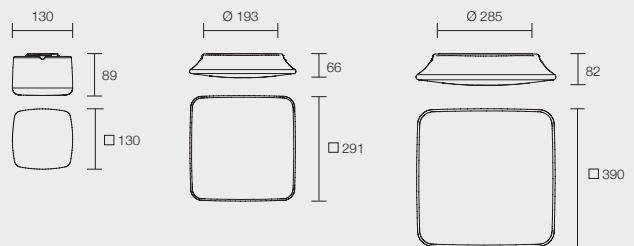

**MyWhite\_U**

**Dimensions**

**MyWhite\_O**

**MiniWhite\_R | MyWhite\_R**

**MiniWhite\_Q | MyWhite\_Q**

**MyWhite\_B**

| Watt   | Version   | Illuminance  |
|--|---|--|
| <p>MyWhite_U   11 W</p> <p>MyWhite_U   17 W</p>                          | <p>ON<br/>OFF</p> <p>ON<br/>OFF</p>   | <p>MiniWhite_U   11 W</p>  <p>Lighting Area = Ø 12 m.</p> <p>MyWhite_U   17 W</p>  <p>Lighting Area = Ø 12 m.</p>   |
| <p>MyWhite_O   8 W</p>   | <p>ON<br/>OFF</p>   | <p>MyWhite_O   8 W</p>  <p>Lighting Area = 20 x 12 m.</p>  |
| <p>MiniWhite_R   4 W</p> <p>MyWhite_R   10 W</p> <p>MyWhite_R   16 W</p> | <p>ON<br/>OFF</p> <p>ON<br/>OFF</p> <p>ON<br/>OFF</p>  <p>EM</p> | <p>MiniWhite_R   4 W</p>  <p>Lighting Area = Ø 21 m.</p> <p>MyWhite_R   10 W</p>  <p>Lighting Area = Ø 10 m.</p> <p>MyWhite_R   16 W</p>  <p>Lighting Area = Ø 10 m.</p> |
| <p>MiniWhite_Q   4 W</p> <p>MyWhite_Q   10 W</p> <p>MyWhite_Q   16 W</p> | <p>ON<br/>OFF</p> <p>ON<br/>OFF</p> <p>ON<br/>OFF</p>  <p>EM</p> | <p>MiniWhite_Q   4 W</p>  <p>Lighting Area = Ø 21 m.</p> <p>MyWhite_Q   10 W</p>  <p>Lighting Area = Ø 10 m.</p> <p>MyWhite_Q   16 W</p>  <p>Lighting Area = Ø 10 m.</p> |
| <p>MyWhite_B   7 W</p> <p>MyWhite_B   11 W</p>                           | <p>ON<br/>OFF</p> <p>ON<br/>OFF</p>  <p>EM</p>                   | <p>MyWhite_B   7 W</p>  <p>Lighting Area = 31 x 11 m.</p> <p>MyWhite_B   11 W</p>  <p>Lighting Area = 31 x 11 m.</p>  |