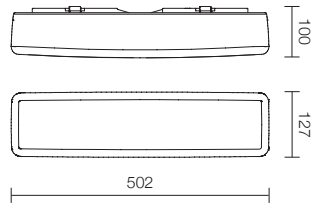

motion sensor

time 3 min.

sensitivity range Ø 5 m. H 2,7 m.

MyWhite\_B | ceiling-wall | TopLED | 17 W 220-240 V

type

White CRI85 **7810E**

colour

3000 K 1731 lm