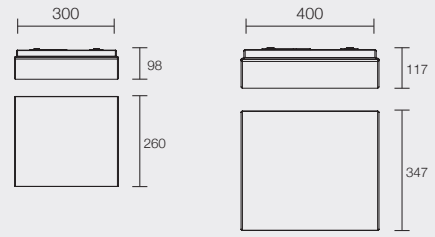

Dimensions