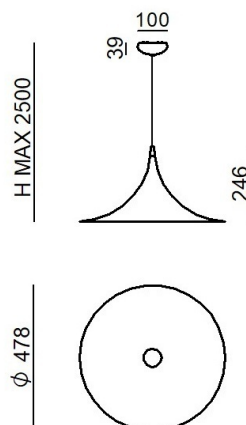

Подвес
CA025ADUEZZ

| Технические данные | |
|---|-----------------------|
| Тип | Подвес |
| Место установки | Потолок |
| Место установки | Интерьерное освещение |
| Класс изоляции | 1 |
| IP | IP20 |
| Испытание нити накаливания | 850° |
| прямая установка на нормально возгорающиеся поверхности | Да |
| СЕ | Да |
| Изделие с регулицией яркости света | Нет |
| Поворотный механизм | Нет |
| Откидной механизм | Нет |
| Возможность установки на тротуаре | Нет |
| Способность выдерживать вес транспорта | Нет |
| Провод прилагается | Да |
| Длина кабеля | 2 m |
| Обработка полимерами | Нет |
| Вес нетто | 1.400 Kg |