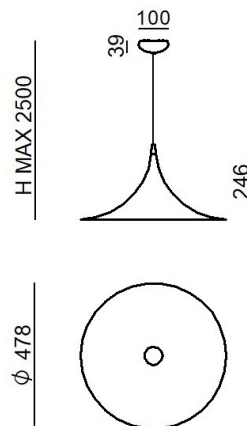

Подвес
CA025ADNEZZ

Технические данные	
Тип	Подвес
Место установки	Потолок
Место установки	Интерьерное освещение
Класс изоляции	1
IP	IP20
Испытание нити накаливания	850°
прямая установка на нормально возгорающиеся поверхности	Да
СЕ	Да
Изделие с регулицией яркости света	Нет
Поворотный механизм	Нет
Откидной механизм	Нет
Возможность установки на тротуаре	Нет
Способность выдерживать вес транспорта	Нет
Провод прилагается	Да
Длина кабеля	2 m
Обработка полимерами	Нет
Вес нетто	1.400 Kg