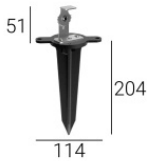

Пакет/набор для крепежа - Наземная планка с наклонным кронштейном

Code
C-F500004