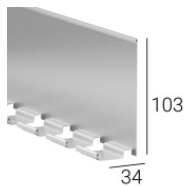

103

34

противоослепление - Антибликовое веко «елочка»

Тип защиты от бликов: рабeрга.

Материал:Алюминий 6060, Цвет:анодированный алюминий, обработки :Анодирование 20 мкм.

Finish
 Code
C-K100032