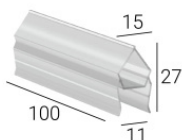

Профиль
Материал:Устойчивый к УФ-лучам поликарбонат, Цвет:прозрачный.

Code
C-K100022