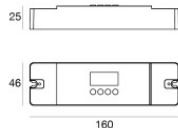

Электронный аксессуар - Controller for Rubber 3D Pixel
Место установки: Стена L=160mm, H=25mm, D=46mm

Code
C-E700004