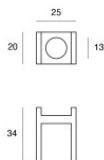

Дима

Code
C-V200005