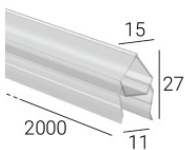

Профиль
Материал:Устойчивый к УФ-лучам поликарбонат, Цвет:прозрачный.

Code
C-K100021