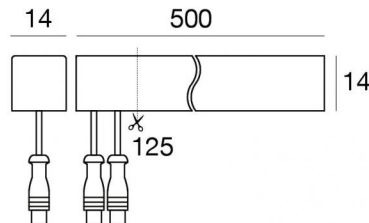

Rubber 3D PIXEL RGBW

Светодиодная полоса

66 topLED 6.6 W DC 24 V | 13.2 W/m | 0 Lm/m | RGBW - 3000

C0056VDI00504

Технические данные	
Длина	500 mm
Taglio minimo	125 mm
Тип	Светодиодная полоса
Место установки	Стена - Потолок - Пол
Место установки	Наружное освещение
Источник света	СИД
Circuit structure	topLED
Оптика	Рассеянный свет
Light emission direction	downward
Номинальная мощность	6.6 W DC
Цветовая температура / Tone	RGBW - 3000 K
Пост. ток / пост. напряжение	CV
Класс изоляции	3
IP	IP67
IK	IK07
Испытание нити накаливания	960°
прямая установка на нормально возгорающиеся поверхности	Да
CE	Да
ETL	Да
Драйвер прилагается	Нет
Изделие с регулицией яркости света	SPI
Поворотный механизм	Нет
Откидной механизм	Нет
Возможность установки на тротуаре	Нет
Способность выдерживать вес транспорта	Нет
Провод прилагается	Да
Длина кабеля	0.25 m
Обработка полимерами	Да
Тип светового излучения	Одинарное излучение
Длина	500 mm
Вес нетто	0.14 Kg
Защита от электростатических разрядов	Нет
Защита от перенапряжения	Нет
Технологические характеристики изделия	Pixel

The total absorbed power is 6.6 W. The power supply cable is included and features a 0.25 m length.

The device features protection class III and can be wall lights, ceiling or floor-mounted with an outer casing, code 82199(for concrete or masonry).