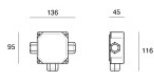

Электронный аксессуар - 1-канальный приемник SPI
L=136mm, H=45mm, D=95mm.
Материал:пластик, Цвет:белый.

Code
99519