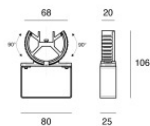

Материал:Алюминий, Цвет:черный, обработки :Анодирование.

Code
C-K100010

Профиль - Гибкий профиль

Материал:Нержавеющая сталь AISI 304, Цвет:сталь.

Code
C-K100011

Пакет/набор для крепежа - НАКЛОННЫЙ КОМПЛЕКТ + КРОНШТЕЙН D68X20 - Transparent - для Rubber 3D (не Rubber 3D PROtection)