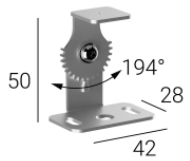

Дима

Code
C-V200005

Rubber 3D PIXEL RGBW

Rubber 3D PIXEL RGBW | LED Strip | Accessories
C0056VDI00504

Пакет/набор для крепежа - Настенный наклонный комплект из стали AISI 304.

Code
C-K400169

Пакет/набор для крепежа - Настенный наклонный комплект из стали AISI 304.