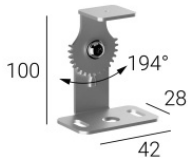

Rubber 3D PIXEL RGBW

Rubber 3D PIXEL RGBW | LED Strip | Accessories
C0056VDI00504

Пакет/набор для крепежа - Настенный наклонный комплект из стали AISI 304.

Code
C-K400169