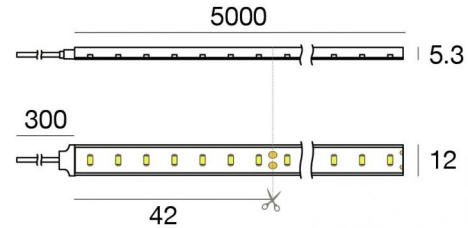

Silicone 168 LEDs/m

Светодиодная полоса
1 topLED 72 W DC 24 V | 14.4 W/m | 1539 Lm/m | CRI 90
C0053WDI05019

Технические данные	
Длина	5000 mm
Taglio minimo	42 mm
Тип	Светодиодная полоса
Место установки	Стена - Потолок
Место установки	Наружное освещение
Источник света	СИД
Circuit structure	topLED
Оптика	Рассеянный свет
Light emission direction	external
Номинальная мощность	72 W DC
Световой поток (источник)	7695 lm
Цветовая температура / Tone	3000 K
Коэффициент цветопередачи	90 Ra
Пост.ток / пост. напряжение	CV
Класс изоляции	3
IP	IP67
Испытание нити накаливания	Нет
прямая установка на нормально возгорающиеся поверхности	Да
СЕ	Да
Драйвер прилагается	Нет
Изделие с регулиацией яркости света	DALI - 1-10V
Поворотный механизм	Нет
Откидной механизм	Нет
Возможность установки на тротуаре	Нет
Способность выдерживать вес транспорта	Нет
Провод прилагается	Да
Длина кабеля	0.3 m
Обработка полимерами	Нет
Тип светового излучения	Одинарное излучение
Длина	5000 mm
Вес нетто	0.45 Kg
Защита от электростатических разрядов	Нет
Защита от перенапряжения	Нет

Silicone 168 LEDs/m

Светодиодная полоса | 1 topLED 72 W DC 24 V | 14.4 W/m | 1539 Lm/m | CRI 90
C0053WDI05019

Single emission led strip for outdoor application. The warm white LED light source with a diffused light distribution is composed of 840 striped LEDs with CCT of 3000 K and a CRI 90; the source luminous flux is 7695 lm, with a 106.9 lm/W nominal luminous efficacy.

The device body is made of silicone and features a transparent finish. The ingress protection degree is IP67; the total weight is of 0.45 kg. The power supply driver is not provided and is to be ordered separately.

The total absorbed power is 72 W. The power supply cable is included and features a 0.3 m length.

The device features protection class III and can be wall lights or ceiling-mounted.

Compliant with the EN 60598-1 standard and its specific provisions.