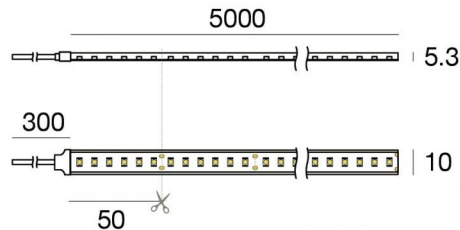

# Silicone 120 LEDs/m

Светодиодная полоса  
1 topLED 48 W DC 24 V | 9.6 W/m | 898 Lm/m | CRI 90  
**C0052NDI05019**

Технические данные	
Длина	5000 mm
Taglio minimo	50 mm
Тип	Светодиодная полоса
Место установки	Стена - Потолок
Место установки	Наружное освещение
Источник света	СИД
Circuit structure	topLED
Оптика	Рассеянный свет
Light emission direction	external
Номинальная мощность	48 W DC
Световой поток (источник)	4490 lm
Цветовая температура / Tone	4000 K
Коэффициент цветопередачи	90 Ra
Пост.ток / пост. напряжение	CV
Класс изоляции	3
IP	IP67
Испытание нити накаливания	Нет
прямая установка на нормально возгорающиеся поверхности	Да
СЕ	Да
Драйвер прилагается	Нет
Изделие с регулиацией яркости света	DALI - 1-10V
Поворотный механизм	Нет
Откидной механизм	Нет
Возможность установки на тротуаре	Нет
Способность выдерживать вес транспорта	Нет
Провод прилагается	Да
Длина кабеля	0.3 m
Обработка полимерами	Нет
Тип светового излучения	Одинарное излучение
Длина	5000 mm
Вес нетто	0.4 Kg
Защита от электростатических разрядов	Нет
Защита от перенапряжения	Нет

# Silicone 120 LEDs/m

Светодиодная полоса | 1 topLED 48 W DC 24 V | 9.6 W/m | 898 Lm/m | CRI 90  
**C0052NDI05019**

Single emission led strip for outdoor application. The natural white LED light source with a diffused light distribution is composed of 600 striped LEDs with CCT of 4000 K and a CRI 90; the source luminous flux is 4490 lm, with a 93.5 lm/W nominal luminous efficacy.

The total absorbed power is 48 W. The power supply cable is included and features a 0.3 m length.

The device features protection class III and can be wall lights or ceiling-mounted.

Compliant with the EN 60598-1 standard and its specific provisions.