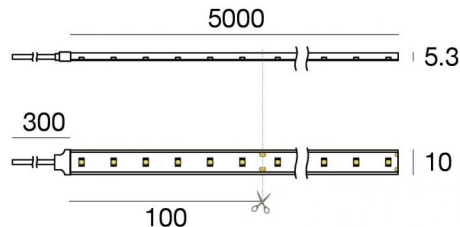

# Silicone 60 LEDs/m

Светодиодная полоса  
1 topLED 24 W DC 24 V | 4.8 W/m | 470 Lm/m | CRI 90  
**C0051NDI05019**

Технические данные	
Длина	5000 mm
Taglio minimo	100 mm
Тип	Светодиодная полоса
Место установки	Стена - Потолок
Место установки	Наружное освещение
Источник света	СИД
Circuit structure	topLED
Оптика	Рассеянный свет
Light emission direction	external
Номинальная мощность	24 W DC
Световой поток (источник)	2350 lm
Цветовая температура / Tone	4000 K
Коэффициент цветопередачи	90 Ra
Пост.ток / пост. напряжение	CV
Класс изоляции	3
IP	IP67
Испытание нити накаливания	Нет
прямая установка на нормально возгорающиеся поверхности	Да
СЕ	Да
Драйвер прилагается	Нет
Изделие с регулиацией яркости света	Да
Поворотный механизм	Нет
Откидной механизм	Нет
Возможность установки на тротуаре	Нет
Способность выдерживать вес транспорта	Нет
Провод прилагается	Да
Обработка полимерами	Нет
Тип светового излучения	Одинарное излучение
Длина	5000 mm
Вес нетто	0.4 Kg
Защита от электростатических разрядов	Нет
Защита от перенапряжения	Нет

# Silicone 60 LEDs/m

Светодиодная полоса | 1 topLED 24 W DC 24 V | 4.8 W/m | 470 Lm/m | CRI 90  
**C0051NDI05019**

Single emission led strip for outdoor application. The natural white LED light source with a diffused light distribution is composed of 300 striped LEDs with CCT of 4000 K and a CRI 90; the source luminous flux is 2350 lm, with a 97.9 lm/W nominal luminous efficacy.