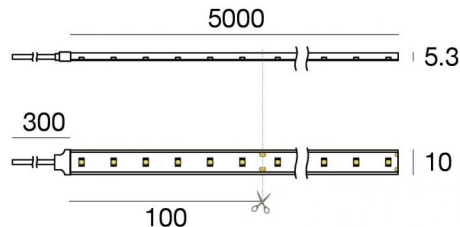

Silicone 60 LEDs/m

Светодиодная полоса
1 topLED 24 W DC 24 V | 4.8 W/m | 423 Lm/m | CRI 90
C0051MDI05019

Технические данные	
Длина	5000 mm
Taglio minimo	100 mm
Тип	Светодиодная полоса
Место установки	Стена - Потолок
Место установки	Наружное освещение
Источник света	СИД
Circuit structure	topLED
Оптика	Рассеянный свет
Light emission direction	external
Номинальная мощность	24 W DC
Световой поток (источник)	2115 lm
Цветовая температура / Tone	2700 K
Коэффициент цветопередачи	90 Ra
Пост.ток / пост. напряжение	CV
Класс изоляции	3
IP	IP67
Испытание нити накаливания	Нет
прямая установка на нормально возгорающиеся поверхности	Да
СЕ	Да
Драйвер прилагается	Нет
Изделие с регулиацией яркости света	DALI - 1-10V
Поворотный механизм	Нет
Откидной механизм	Нет
Возможность установки на тротуаре	Нет
Способность выдерживать вес транспорта	Нет
Провод прилагается	Да
Длина кабеля	0.3 m
Обработка полимерами	Нет
Тип светового излучения	Одинарное излучение
Длина	5000 mm
Вес нетто	0.4 Kg
Защита от электростатических разрядов	Нет
Защита от перенапряжения	Нет

Single emission led strip for outdoor application. The super warm white LED light source with a diffused light distribution is composed of 300 stripled LEDs with CCT of 2700 K and a CRI 90; the source luminous flux is 2115 lm, with a 88.1 lm/W nominal luminous efficacy.