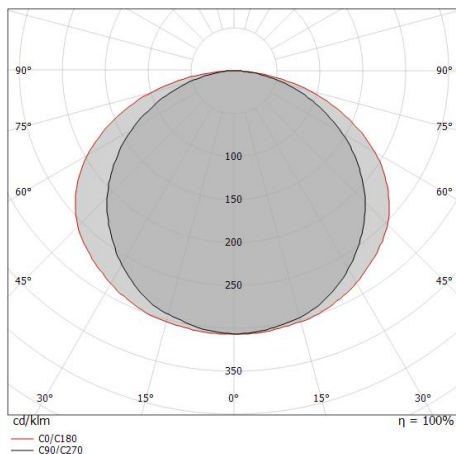

Ribbon Distance 130 LEDs/m

Светодиодная полоса | 1 topLED 192 W DC 48 V | 9.6 W/m | 1040.6 Lm/m | CRI 90
C00514WHWDI

Single emission led strip for indoor application. The warm white LED light source with a diffused light distribution is composed of 2600 striped LEDs with CCT of 3000 K and a CRI 90; the source luminous flux is 20812 lm, with a 108.4 lm/W nominal luminous efficacy.

The device body is made of technopolymer and features a white finish. The ingress protection degree is IP20; the total weight is of 1.6 kg. The power supply driver is not provided and is to be ordered separately.

The total absorbed power is 192 W. The power supply cable is included and features a 0.2 m length.

The device features protection class III and can be wall lights or ceiling-mounted.

Compliant with the EN 60598-1 standard and its specific provisions.

Класс энергоэффективности

Этот продукт содержит источник света класса энергоэффективности F.

Phototechnical Особенности

Light Output Ratio (LOR)	100 %
Световой поток (источник)	20812 lm
Световой поток светильника	20812 lm
Consumption	192 W
КПД светильника	108 lm/W
Температура цвета	3000 K
Standard Deviation of Colour Matching	3 Step MacAdam
Коэффициент цветопередачи	90 Ra
Стандартная температура рабочей среды	-20 / +45°C

LED Life / Failure Ratio

L70 B50 C0 50000h