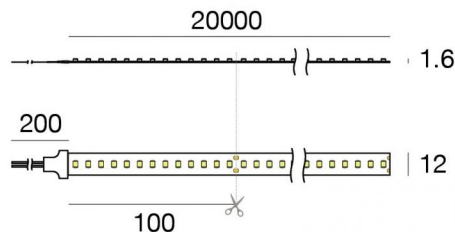

# Ribbon Distance 130 LEDs/m

Светодиодная полоса  
1 topLED 192 W DC 48 V | 9.6 W/m | 1040.6 Lm/m | CRI 90  
**C00514WHWDI**

Технические данные	
Длина	20000 mm
Taglio minimo	100 mm
Тип	Светодиодная полоса
Место установки	Стена - Потолок
Место установки	Интерьерное освещение
Источник света	СИД
Circuit structure	topLED
Оптика	Рассеянный свет
Light emission direction	upward
Номинальная мощность	192 W DC
Световой поток (источник)	20812 lm
Цветовая температура / Tone	3000 K
Коэффициент цветопередачи	90 Ra
Пост.ток / пост. напряжение	CV
Класс изоляции	3
IP	IP20
Испытание нити накаливания	Нет
прямая установка на нормально возгорающиеся поверхности	Да
СЕ	Да
Драйвер прилагается	Нет
Изделие с регулиацией яркости света	DALI - 1-10V
Поворотный механизм	Нет
Откидной механизм	Нет
Возможность установки на тротуаре	Нет
Способность выдерживать вес транспорта	Нет
Провод прилагается	Да
Длина кабеля	0.2 m
Обработка полимерами	Нет
Тип светового излучения	Одинарное излучение
Длина	20000 mm
Вес нетто	1.6 Kg
Защита от электростатических разрядов	Нет
Защита от перенапряжения	Нет

# Ribbon Distance 130 LEDs/m

Светодиодная полоса | 1 topLED 192 W DC 48 V | 9.6 W/m | 1040.6 Lm/m | CRI 90  
**C00514WHWDI**

Single emission led strip for indoor application. The warm white LED light source with a diffused light distribution is composed of 2600 striped LEDs with CCT of 3000 K and a CRI 90; the source luminous flux is 20812 lm, with a 108.4 lm/W nominal luminous efficacy.

The device body is made of technopolymer and features a white finish. The ingress protection degree is IP20; the total weight is of 1.6 kg. The power supply driver is not provided and is to be ordered separately.