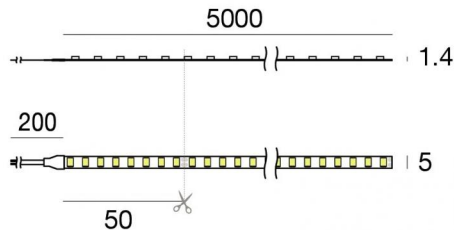

# Ribbon Slim\_V2 160 LEDs/m

Светодиодная полоса

1 topLED 52.5 W DC 24 V | 10.5 W/m | 1326.4 Lm/m | CRI 90

**C00512WHNDI**

## Технические данные

Длина	5000 mm
Taglio minimo	50 mm
Тип	Светодиодная полоса
Место установки	Стена - Потолок
Место установки	Интерьерное освещение
Источник света	СИД
Circuit structure	topLED
Оптика	Рассеянный свет
Light emission direction	upward
Номинальная мощность	52.5 W DC
Световой поток (источник)	6632 lm
Цветовая температура / Tone	4000 K
Коэффициент цветопередачи	90 Ra
Пост.ток / пост. напряжение	CV
Класс изоляции	3
IP	IP20
Испытание нити накаливания	Нет
прямая установка на нормально возгорающиеся поверхности	Да
СЕ	Да
Драйвер прилагается	Нет
Изделие с регулиацией яркости света	DALI - 1-10V
Поворотный механизм	Нет
Откидной механизм	Нет
Возможность установки на тротуаре	Нет
Способность выдерживать вес транспорта	Нет
Провод прилагается	Да
Длина кабеля	0.2 m
Обработка полимерами	Нет
Тип светового излучения	Одинарное излучение
Длина	5000 mm
Вес нетто	0.3 Kg
Защита от электростатических разрядов	Нет
Защита от перенапряжения	Нет

Светодиодная полоса | 1 topLED 52.5 W DC 24 V | 10.5 W/m | 1326.4 Lm/m | CRI 90  
**C00512WHNDI**

Single emission led strip for indoor application. The natural white LED light source with a diffused light distribution is composed of 800 striped LEDs with CCT of 4000 K and a CRI 90; the source luminous flux is 6632 lm, with a 126.3 lm/W nominal luminous efficacy.