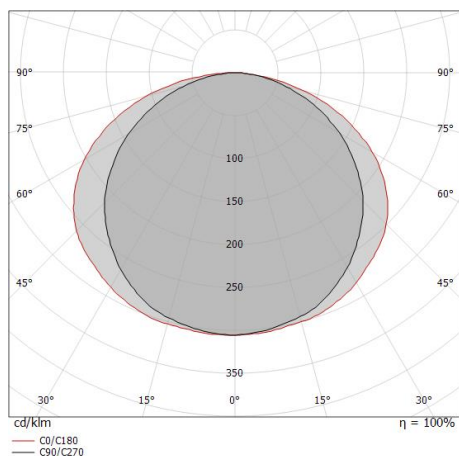

Светодиодная полоса | 1 topLED 52.5 W DC 24 V | 10.5 W/m | 1326.4 Lm/m | CRI 90
C00512WHNDI

Single emission led strip for indoor application. The natural white LED light source with a diffused light distribution is composed of 800 striped LEDs with CCT of 4000 K and a CRI 90; the source luminous flux is 6632 lm, with a 126.3 lm/W nominal luminous efficacy.

The device body is made of technopolymer and features a white finish. The ingress protection degree is IP20; the total weight is of 0.3 kg. The power supply driver is not provided and is to be ordered separately.

The total absorbed power is 52.5 W. The power supply cable is included and features a 0.2 m length.

The device features protection class III and can be wall lights or ceiling-mounted.

Compliant with the EN 60598-1 standard and its specific provisions.

Класс энергоэффективности

Этот продукт содержит источник света класса энергоэффективности F.

Phototechnical Особенности

Light Output Ratio (LOR)	100 %
Световой поток (источник)	6632 lm
Световой поток светильника	6632 lm
Consumption	53 W
КПД светильника	125 lm/W
Температура цвета	4000 K
Standard Deviation of Colour Matching	3 Step MacAdam
Коэффициент цветопередачи	90 Ra
Стандартная температура рабочей среды	-20 / +45°C

LED Life / Failure Ratio

L70 B50 C0 50000h