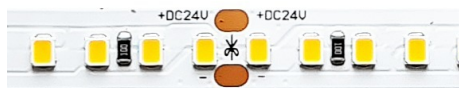

Ribbon HD 160 LEDs/m

Светодиодная полоса
1 topLED 108 W DC 24 V | 21.6 W/m | 2341 Lm/m | CRI 95
C00510WHMDI

Технические данные	
Длина	5000 mm
Taglio minimo	50 mm
Тип	Светодиодная полоса
Место установки	Стена - Потолок
Место установки	Интерьерное освещение
Источник света	СИД
Circuit structure	topLED
Оптика	Рассеянный свет
Light emission direction	upward
Номинальная мощность	108 W DC
Световой поток (источник)	11705 lm
Цветовая температура / Tone	2700 K
Коэффициент цветопередачи	95 Ra
Пост.ток / пост. напряжение	CV
Класс изоляции	3
IP	IP20
Испытание нити накаливания	Нет
прямая установка на нормально возгорающиеся поверхности	Да
СЕ	Да
Драйвер прилагается	Нет
Изделие с регулиацией яркости света	DALI - 1-10V
Поворотный механизм	Нет
Откидной механизм	Нет
Возможность установки на тротуаре	Нет
Способность выдерживать вес транспорта	Нет
Провод прилагается	Да
Длина кабеля	0.2 m
Обработка полимерами	Нет
Тип светового излучения	Одинарное излучение
Длина	5000 mm
Вес нетто	0.17 Kg
Защита от электростатических разрядов	Нет
Защита от перенапряжения	Нет

Ribbon HD 160 LEDs/m

Светодиодная полоса | 1 topLED 108 W DC 24 V | 21.6 W/m | 2341 Lm/m | CRI 95
C00510WHMDI

Single emission led strip for indoor application. The super warm white LED light source with a diffused light distribution is composed of 800 stripled LEDs with CCT of 2700 K and a CRI 95; the source luminous flux is 11705 lm, with a 108.4 lm/W nominal luminous efficacy.