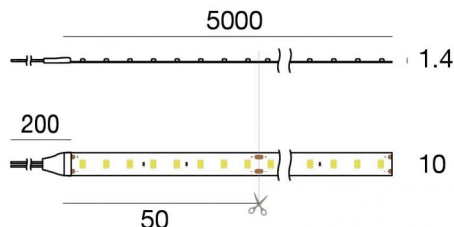

Ribbon HD 160 LEDs/m

Светодиодная полоса
1 topLED 108 W DC 24 V | 21.6 W/m | 2341 Lm/m | CRI 95
C00510WHMDI

Технические данные	
Длина	5000 mm
Taglio minimo	50 mm
Тип	Светодиодная полоса
Место установки	Стена - Потолок
Место установки	Интерьерное освещение
Источник света	СИД
Circuit structure	topLED
Оптика	Рассеянный свет
Light emission direction	upward
Номинальная мощность	108 W DC
Световой поток (источник)	11705 lm
Цветовая температура / Tone	2700 K
Коэффициент цветопередачи	95 Ra
Пост.ток / пост. напряжение	CV
Класс изоляции	3
IP	IP20
Испытание нити накаливания	Нет
прямая установка на нормально возгорающиеся поверхности	Да
СЕ	Да
Драйвер прилагается	Нет
Изделие с регулиацией яркости света	DALI - 1-10V
Поворотный механизм	Нет
Откидной механизм	Нет
Возможность установки на тротуаре	Нет
Способность выдерживать вес транспорта	Нет
Провод прилагается	Да
Длина кабеля	0.2 m
Обработка полимерами	Нет
Тип светового излучения	Одинарное излучение
Длина	5000 mm
Вес нетто	0.17 Kg
Защита от электростатических разрядов	Нет
Защита от перенапряжения	Нет

Ribbon HD 160 LEDs/m

Светодиодная полоса | 1 topLED 108 W DC 24 V | 21.6 W/m | 2341 Lm/m | CRI 95
C00510WHMDI

Single emission led strip for indoor application. The super warm white LED light source with a diffused light distribution is composed of 800 stripled LEDs with CCT of 2700 K and a CRI 95; the source luminous flux is 11705 lm, with a 108.4 lm/W nominal luminous efficacy.