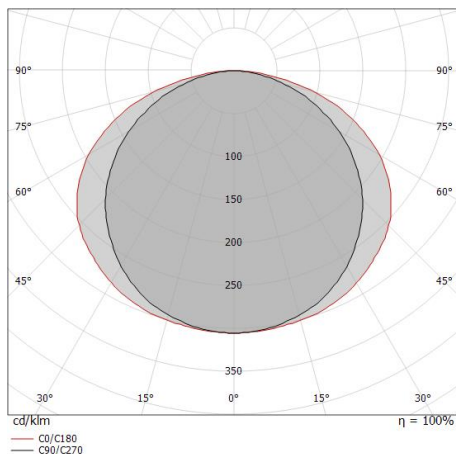

Ribbon HD 160 LEDs/m

Светодиодная полоса
1 topLED 108 W DC 24 V | 21.6 W/m | 2341 Lm/m | CRI 95
C00510WHMDI

Технические данные	
Длина	5000 mm
Taglio minimo	50 mm
Тип	Светодиодная полоса
Место установки	Стена - Потолок
Место установки	Интерьерное освещение
Источник света	СИД
Circuit structure	topLED
Оптика	Рассеянный свет
Light emission direction	upward
Номинальная мощность	108 W DC
Световой поток (источник)	11705 lm
Цветовая температура / Tone	2700 K
Коэффициент цветопередачи	95 Ra
Пост.ток / пост. напряжение	CV
Класс изоляции	3
IP	IP20
Испытание нити накаливания	Нет
прямая установка на нормально возгорающиеся поверхности	Да
СЕ	Да
Драйвер прилагается	Нет
Изделие с регулиацией яркости света	DALI - 1-10V
Поворотный механизм	Нет
Откидной механизм	Нет
Возможность установки на тротуаре	Нет
Способность выдерживать вес транспорта	Нет
Провод прилагается	Да
Длина кабеля	0.2 m
Обработка полимерами	Нет
Тип светового излучения	Одинарное излучение
Длина	5000 mm
Вес нетто	0.17 Kg
Защита от электростатических разрядов	Нет
Защита от перенапряжения	Нет

LED Life / Failure Ratio

L70 B50 C0 54000h

UGR

UGR axial	32.1
UGR transversal	34.2
X=4H Y=8H	S=0.25H
Reflection factor	70/50/20

OPTICAL

Оптика C90/C270	116°
Оптика C0/C180	134°
Light distribution symmetry	Symmetrical 2 assis

Distance [m]	Cone diameter [m]	illuminance [lx]
0.5	1.59 2.38	E(0°) 14316 E(C90) 57.8° 1084 E(C0) 67.2° 417
1.0	3.18 4.76	E(0°) 3579 E(C90) 57.8° 271 E(C0) 67.2° 104
1.5	4.76 7.14	E(0°) 1591 E(C90) 57.8° 120 E(C0) 67.2° 46
2.0	6.35 9.52	E(0°) 895 E(C90) 57.8° 68 E(C0) 67.2° 26
2.5	7.94 11.89	E(0°) 573 E(C90) 57.8° 43 E(C0) 67.2° 17
3.0	9.53 14.27	E(0°) 398 E(C90) 57.8° 30 E(C0) 67.2° 12