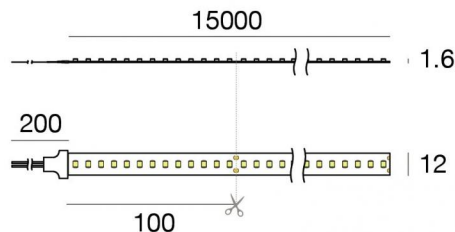

# Ribbon Distance 130 LEDs/m

Светодиодная полоса

1 topLED 207 W DC 48 V | 13.8 W/m | 1391.2 Lm/m | CRI 90

**C0050MDI15000**

## Технические данные

Длина	15000 mm
Taglio minimo	100 mm
Тип	Светодиодная полоса
Место установки	Стена - Потолок
Место установки	Интерьерное освещение
Источник света	СИД
Circuit structure	topLED
Оптика	Рассеянный свет
Light emission direction	external
Номинальная мощность	207 W DC
Световой поток (источник)	20868 lm
Цветовая температура / Tone	2700 K
Коэффициент цветопередачи	90 Ra
Пост.ток / пост. напряжение	CV
Класс изоляции	3
IP	IP20
Испытание нити накаливания	Нет
прямая установка на нормально возгорающиеся поверхности	Да
СЕ	Да
Драйвер прилагается	Нет
Изделие с регулиацией яркости света	DALI - 1-10V
Поворотный механизм	Нет
Откидной механизм	Нет
Возможность установки на тротуаре	Нет
Способность выдерживать вес транспорта	Нет
Провод прилагается	Да
Длина кабеля	0.2 m
Обработка полимерами	Нет
Тип светового излучения	Одинарное излучение
Длина	15000 mm
Вес нетто	1.2 Kg
Защита от электростатических разрядов	Нет
Защита от перенапряжения	Нет

# Ribbon Distance 130 LEDs/m

Светодиодная полоса | 1 topLED 207 W DC 48 V | 13.8 W/m | 1391.2 Lm/m | CRI 90  
**C0050MDI15000**

Single emission led strip for indoor application. The super warm white LED light source with a diffused light distribution is composed of 1950 striped LEDs with CCT of 2700 K and a CRI 90; the source luminous flux is 20868 lm, with a 100.8 lm/W nominal luminous efficacy.

The total absorbed power is 207 W. The power supply cable is included and features a 0.2 m length.

The device features protection class III and can be wall lights or ceiling-mounted.

Compliant with the EN 60598-1 standard and its specific provisions.